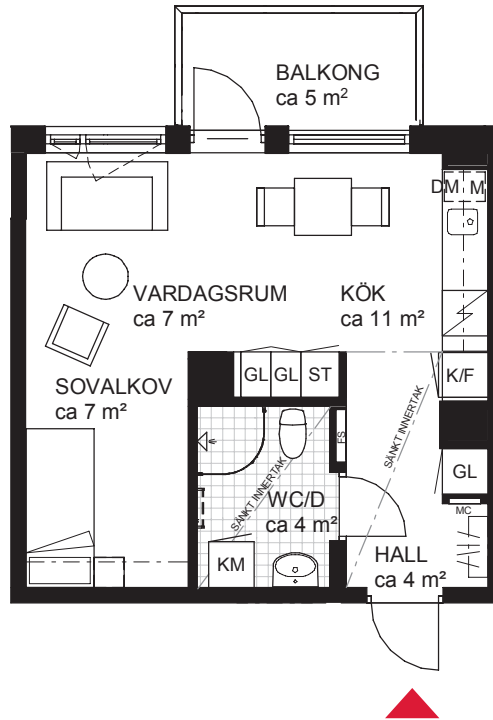

# 1 rok ca 34 m<sup>2</sup>

Brf Petunia  
Lgh 6032

## FÖRKLARINGAR

**ST** STÄDSKÅP

DUSCHVÄGGAR

HATTHYLLA

**DM** DISKMASKIN

**K/F** KYL/FRYS

**GL** GARDEROB/LINNESKÅP

DISKHO

**M** MIKROVÅGSUGN

INDUKTIONSHÄLL OCH UGN

HANDDUKSTORK (TILLVAL)

**FS** PLACERING AV FÖRDELARSKÅP

**MC** PLACERING AV MEDIACENTRAL

**KM** KOMBIMASKIN FÖR TVÄTT/TORK

SÄNKT INNERTAK, TAKHÖJD CA 2,3 M

VÄGGSKÅP

KLINKER

PARKETT

Fasad

sektion

METER

 **Riksbyggen**  
Rum för hela livet