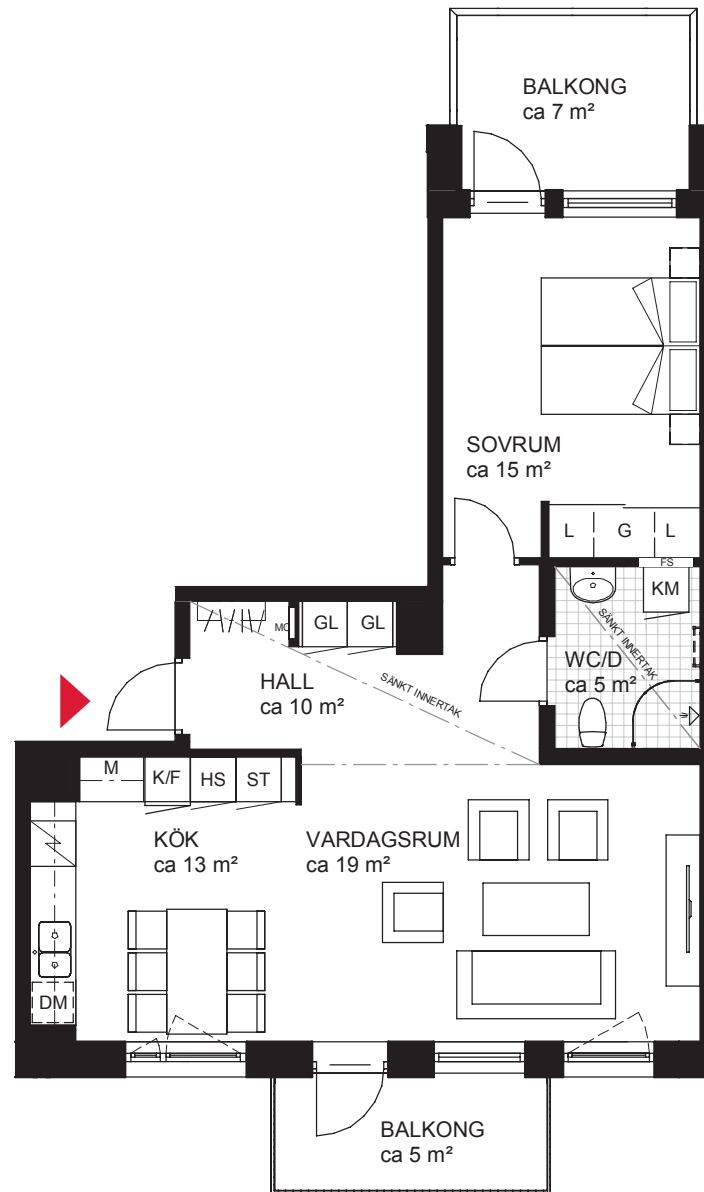

2 rok ca 63 m²

Brf Petunia Lgh 6024

FÖRKLARINGAR

GARDEROB	LINNESKÅP	REKOMMENDERAD PLACERING AV TV	FÖRSTÄRKNING AV VÄGG
STÄDSKÅP	GARDEROB/LINNESKÅP	HANDDUKSTORK (TILLVAL)	SÅNKT INNERTAK, TAKHÖJD CA 2,3 M
DUSCHVÄGGAR	DISKHO	PLACERING AV FÖRDELARSKÅP	VÄGGSKÅP
HATTHYLLA	MIKROVÅGSUGN	PLACERING AV MEDIACENTRAL	KLINKER
DISKMASKIN	INDUKTIONSHÄLL OCH UGN	KOMBIMASKIN FÖR TVÄTT/TORK	PARKETT
KYL/FRYS	HÖGSKÅP		