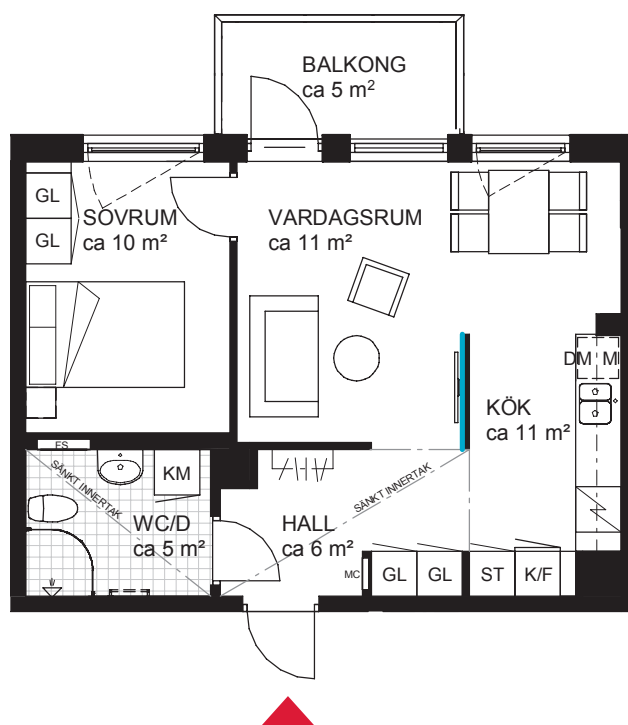

2 rok ca 44 m²

Brf Petunia Lgh 6023

FÖRKLARINGAR

ST STÄDSKÅP

DUSCHVÄGGAR

HATTHYLLA

DM DISKMASKIN

K/F KYL/FRYS

Fasad

GL GARDEROB/LINNESKÅP

DISKHO

M MIKROVÅGSUGN

INDUKTIONSHÄLL OCH UGN

REKOMMENDERAD
PLACERING AV TV

HANDDUKSTORK (TILLVAL)

FS PLACERING AV FÖRDELARSKÅP

MC PLACERING AV MEDIACENTRAL

KM KOMBIMASKIN FÖR TVÄTT/TORK

FÖRSTÄRKNING AV VÄGG

SÄNKT INNERTAK, TAKHÖJD CA 2,3 M

VÄGGSKÅP

KLINKER

PARKETT

sektion