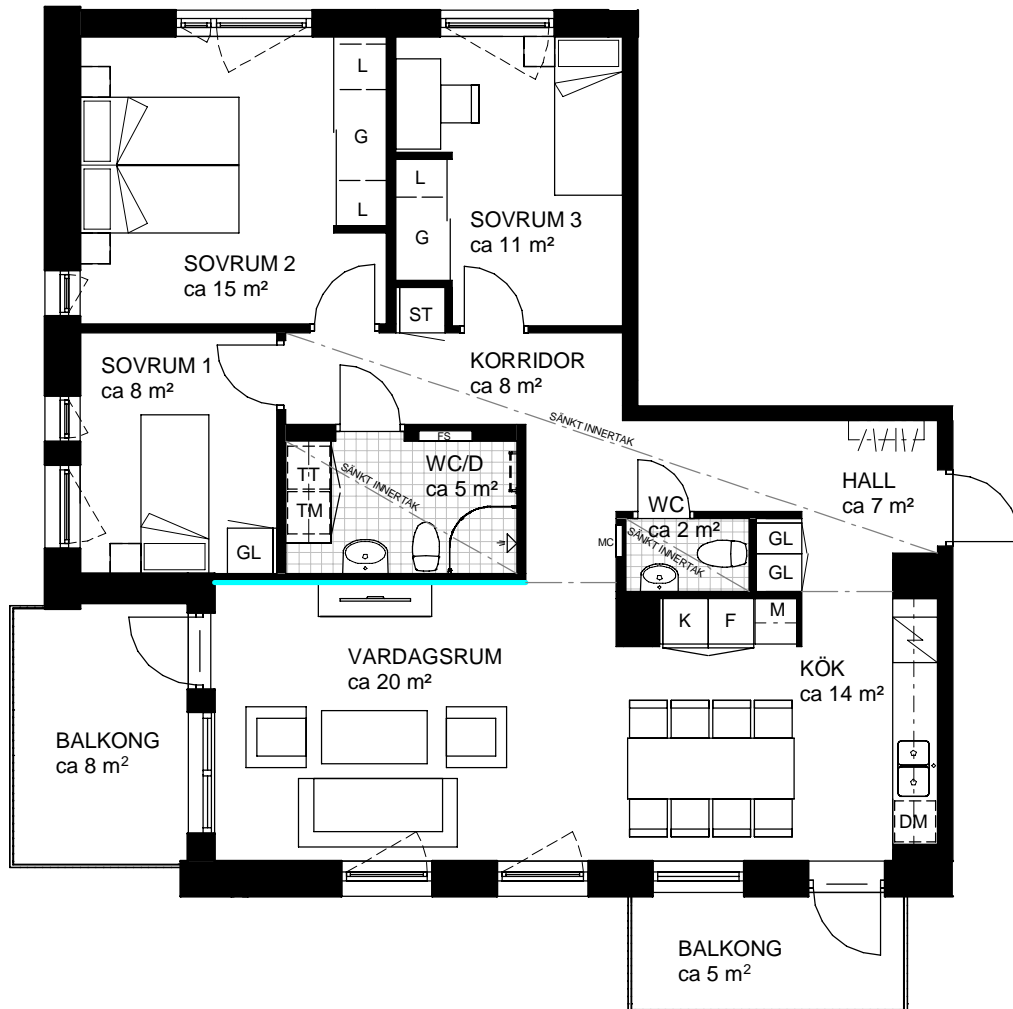

4 RoK, ca 94 m²

Brf Petunia
Lgh 6001, 6011, 6021,
6031, 6041

Teckenförklaring

Garderob	Linneskåp	Förstärkning av vägg
Städskåp	Garderob/Linneskåp	Sänkt innertak, takhöjd ca 2,3 m
Duschväggar	Diskho	Väggskåp
Hatthylla	Mikrovågsugn	Klinker
Diskmaskin	Induktionshäll och ugn	Parkett
Kyl	Placering av fördelarskåp	Torktumlare
Frys	Placering av mediacentral	
	Tvättmaskin	

Orienteringsfigurer

fasad

sektion

plan

Riksbyggen
Rum för hela livet