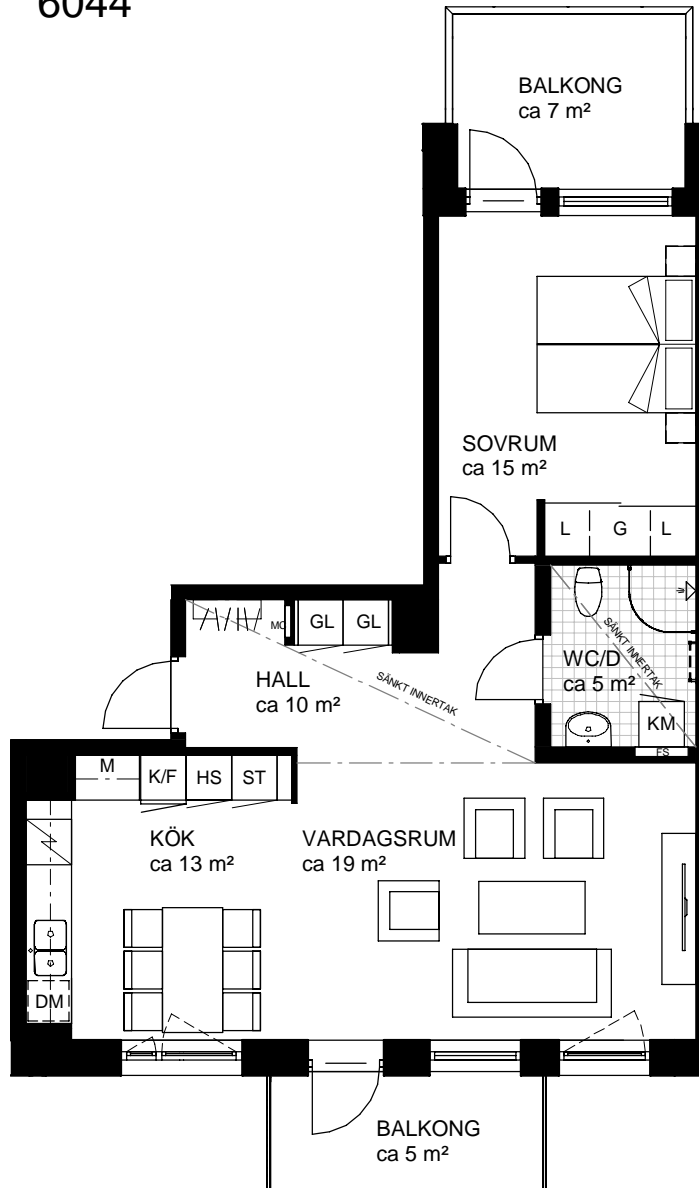

2 RoK, ca 63 m²

Brf Petunia
Lgh 6014, 6024, 6034,
6044

N

Teckenförklaring

Garderob	Linneskåp	Rekommenderad placering av TV	Sänkt innertak, takhöjd ca 2,3 m
Städskåp	Garderob/Linneskåp	Handdukstork (Tillval)	Väggskåp
Duschväggar	Diskho	Placering av fördelarskåp	Klinker
Hatthylla	Mikrovågsugn	Placering av mediacentral	Parkett
Diskmaskin	Induktionshäll och ugn	Kombimaskin för tvätt/tork	
Kyl/Frys	Högskåp		

Orienteringsfigurer

fasad

sektion

plan