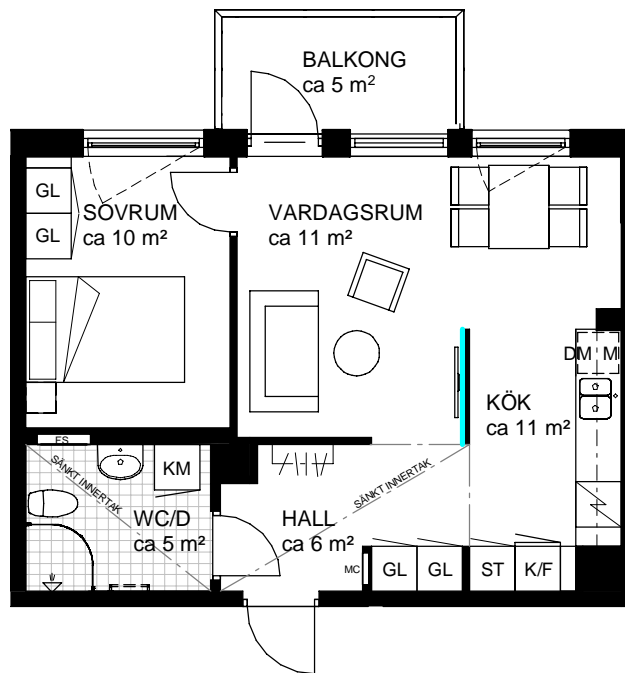

2 RoK, ca 44 m²

Brf Petunia
Lgh 6013, 6023, 6033,
6043

Teckenförklaring

ST Städskåp

GL Garderob/Linneskåp

Rekommenderad placering av TV

— Förstärkning av vägg

Duschväggar

Diskho

Handdukstork (Tillval)

--- Sänkt innertak, takhöjd ca 2,3 m

Hatthylla

M Mikrovågsugn

FS Placering av fördelarskåp

- - - Väggskåp

DM Diskmaskin

Induktionshäll och ugn

MC Placering av mediacentral

Klinker

K/F Kyl/Frys

KM Kombimaskin för tvätt/tork

Parkett

Orienteringsfigurer

fasad

sektion

plan

Riksbyggen
Rum för hela livet