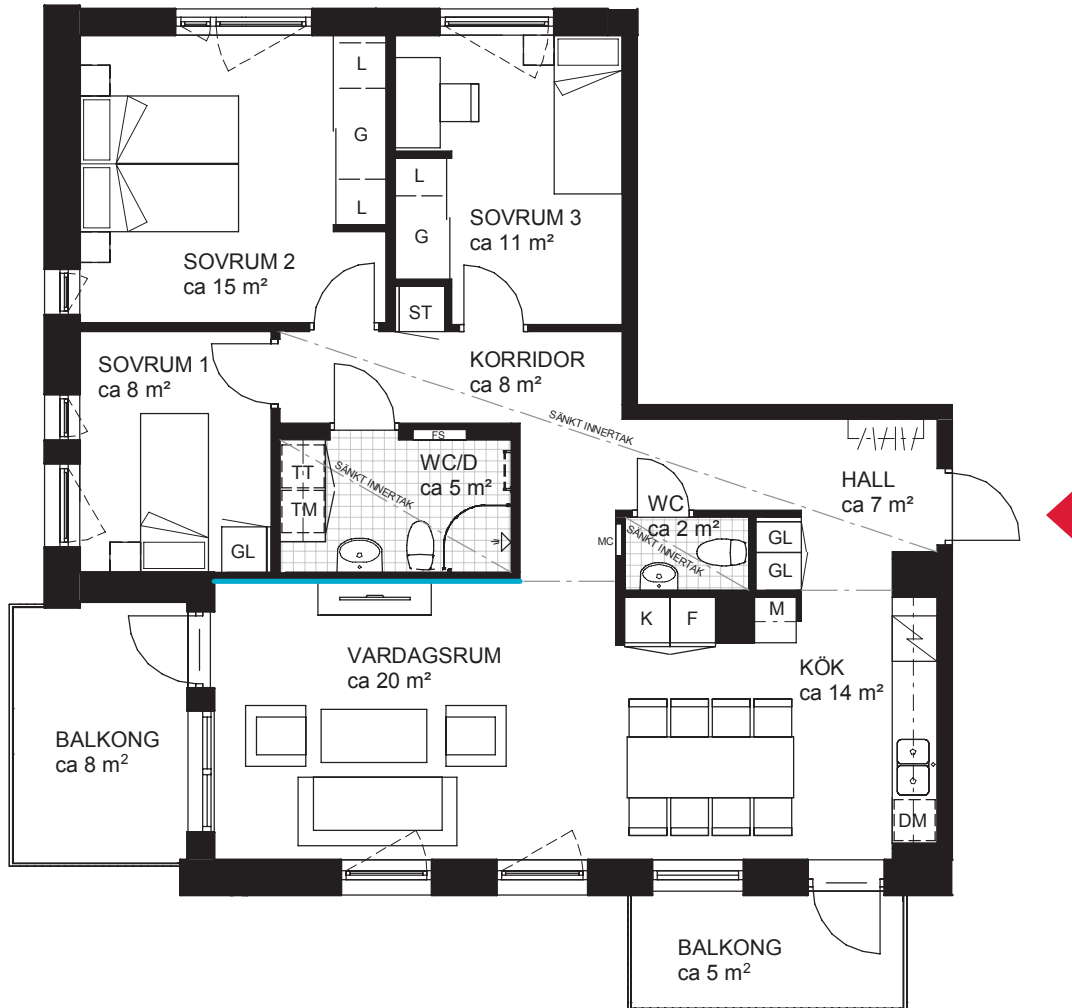

4 rok ca 94 m²

Brf Petunia Lgh 6011

FÖRKLARINGAR

- | | | | |
|----------------------|------------------------------|-------------------------------------|----------------------------------|
| G GARDEROB | L LINNESKÅP | REKOMMENDERAD PLACERING AV TV | FÖRSTÄRKNING AV VÄGG |
| ST STÄDSKÅP | GL GARDEROB/LINNESKÅP | HANDDUKSTORK (TILLVAL) | SÄNKT INNERTAK, TAKHÖJD CA 2,3 M |
| DUSCHVÄGGAR | DISKHO | FS PLACERING AV FÖRDELARSKÅP | VÄGGSKÅP |
| HATTHYLLA | M MIKROVÅGSUGN | MC PLACERING AV MEDIACENTRAL | KLINKER |
| DM DISKMASKIN | INDUKTIONSHÄLL OCH UGN | TM TVÄTTMASKIN | PARKETT |
| K KYL | F FRYS | TT TORKTUMLARE | |