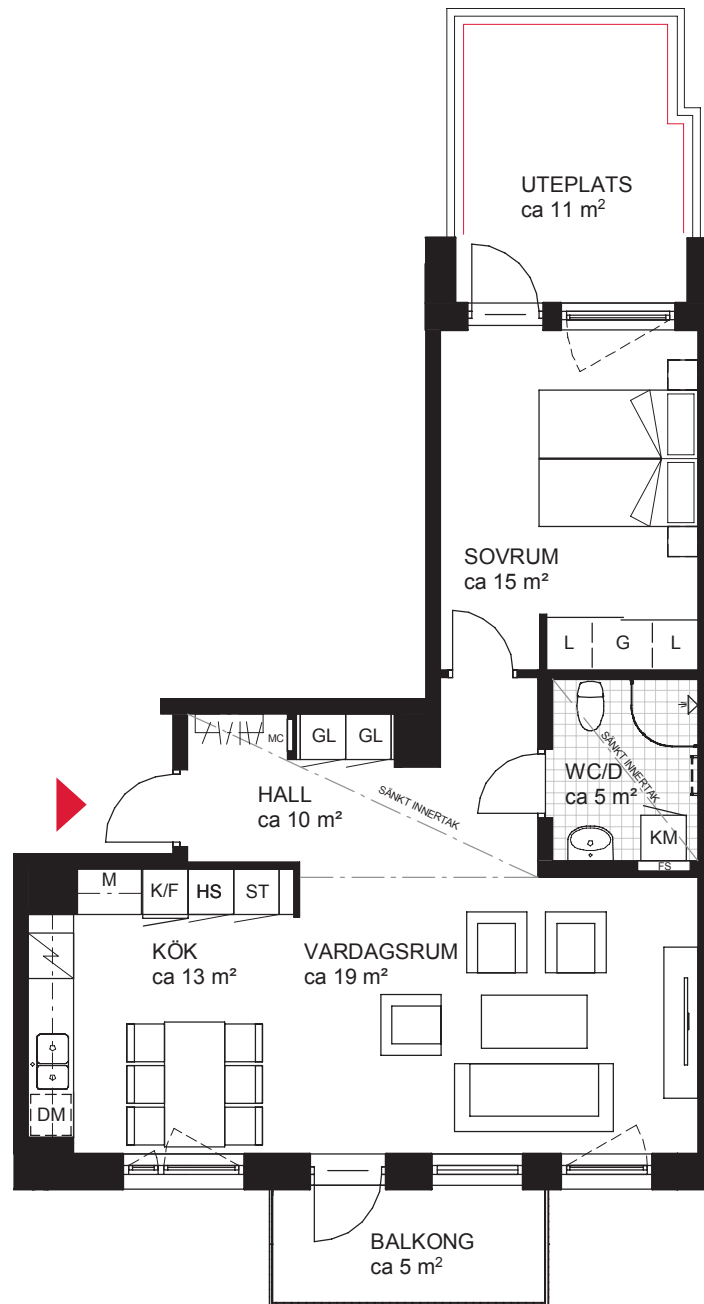

# 2 rok ca 63 m<sup>2</sup>

## Brf Petunia Lgh 6003

### FÖRKLARINGAR

**G** GARDEROB

**L** LINNESKÅP

**ST** STÅDSKÅP

**GL** GARDEROB/LINNESKÅP

DUSCHVÄGGAR

DISKHO

HATTHYLLA

**M** MIKROVÅGSUGN

**DM** DISKMASKIN

INDUKTIONSHÄLL OCH UGN

**K/F** KYL/FRYS

**HS** HÖGSKÅP

REKOMMENDERAD PLACERING AV TV

HANNUDKSTORK (TILLVAL)

**FS** PLACERING AV FÖRDELARSKÅP