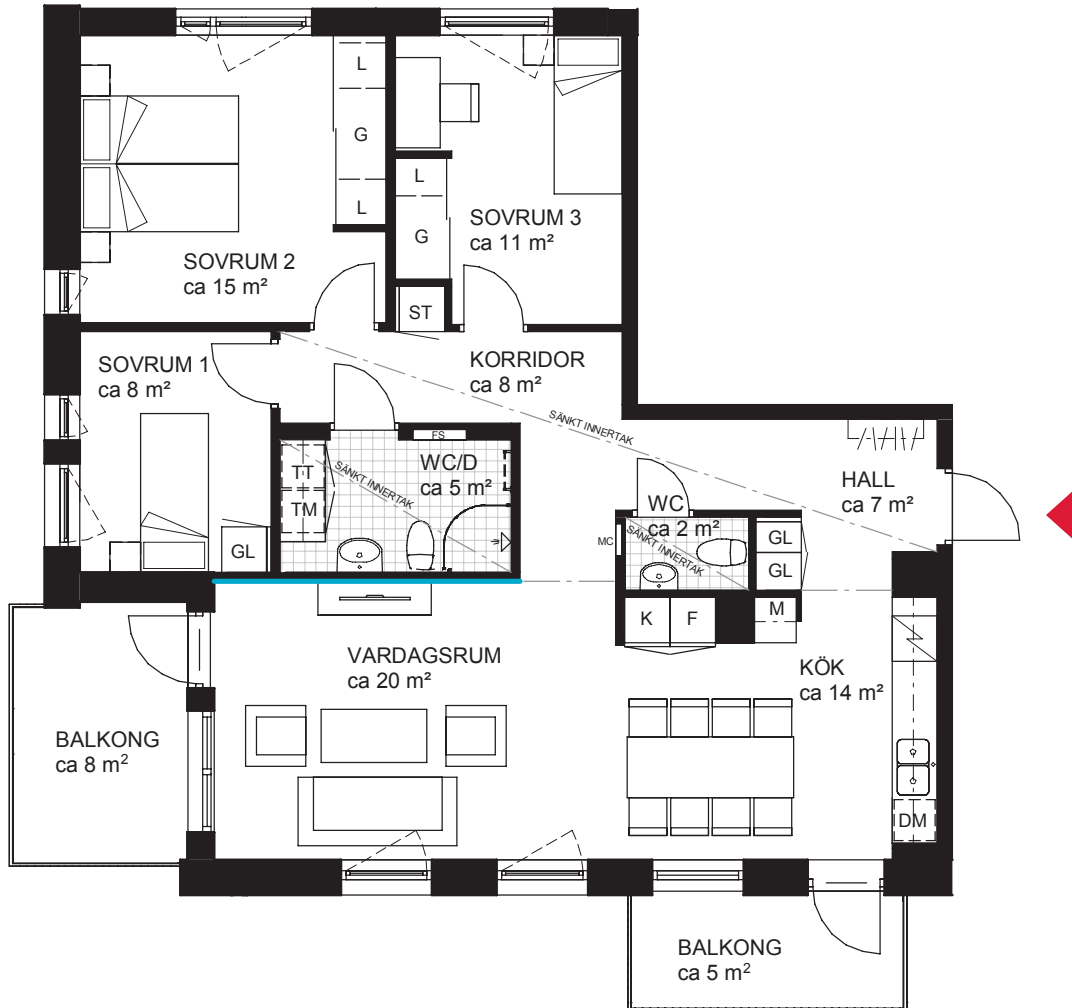

4 rok ca 94 m²

Brf Petunia Lgh 6001

FÖRKLARINGAR

- | | | | |
|----------------------|------------------------------|-------------------------------------|----------------------------------|
| G GARDEROB | L LINNESKÅP | REKOMMENDERAD PLACERING AV TV | FÖRSTÄRKNING AV VÄGG |
| ST STÄDSKÅP | GL GARDEROB/LINNESKÅP | HANDUKSTORK (TILLVAL) | SÄNKT INNERTAK, TAKHÖJD CA 2,3 M |
| DUSCHVÄGGAR | DISKHO | FS PLACERING AV FÖRDELARSKÅP | VÄGGSKÅP |
| HATTHYLLA | M MIKROVÅGSUGN | MC PLACERING AV MEDIACENTRAL | KLINKER |
| DM DISKMASKIN | INDUKTIONSHÄLL OCH UGN | TM TVÄTTMASKIN | PARKETT |
| K KYL | F FRYS | TT TORKTUMLARE | |