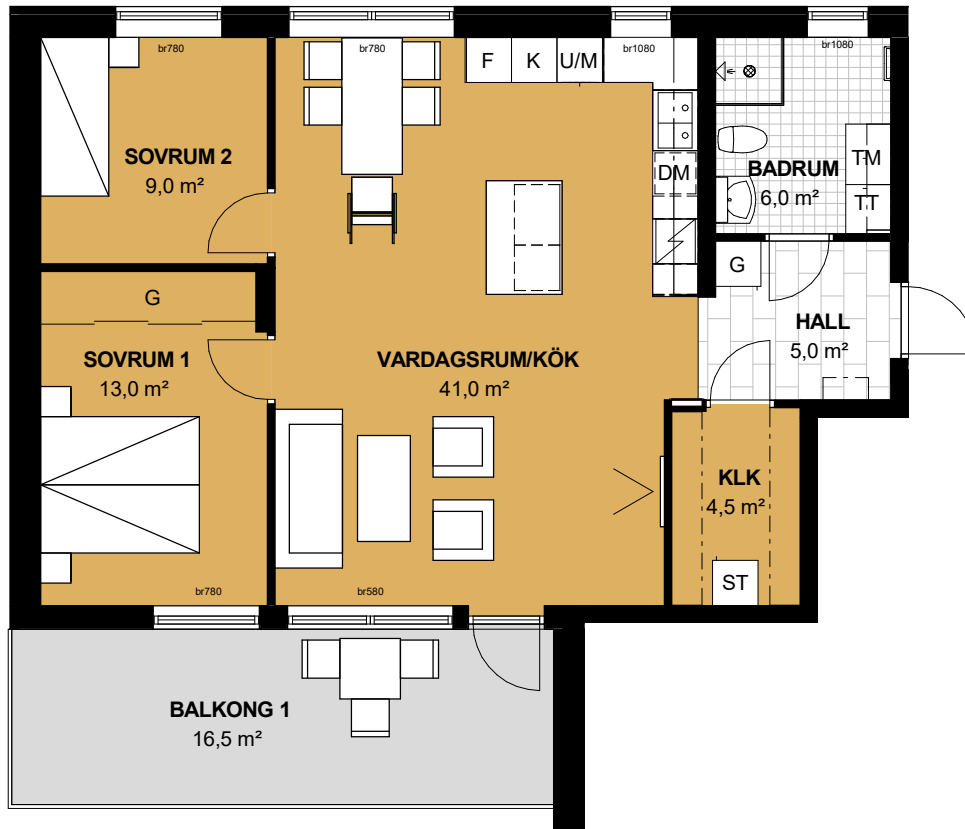

# Trapphus 1

Lgh 1221

3 rok, 81,5 m<sup>2</sup>

**SEKTION**  
SKALA 1:500

**ÖVERSIKT**  
SKALA 1:2000

## TECKENFÖRKLARING

K	= Kylskåp	br500	= Bröstningshöjd fönster, mm (ex. 500 mm)
F	= Frys		= Duschkåp
U/M	= Ugn / Micro		= Badkar
	= Spishäll		= Trappa
DM	= Diskmaskin		
TM	= Tvättmaskin		
TT	= Torktumlare		
G	= Garderob		
ST	= Städskåp		
	= Hatthylla		
	= Balkongräcke		
	= Inglasad terrass		
	= Inglasning		

SKALA 1:100