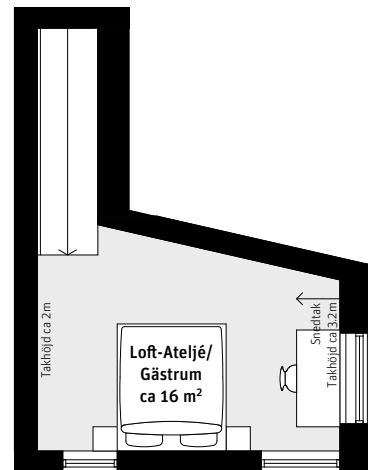

4 RoK, ca 116 m²

Brf Laröds blomma

1-plans radhus med loft/ateljé 616

Entréplan

Ovanvåning

- K Kylskåp
- F Frys
-  Induktionshäll
- U/M Ugn/Mikro
- DM Diskmaskin
- Överskåp
- TM Tvättmaskin
- TT Torktumlare
- ST Städskåp
- L Linneskåp
- SG Skjutdörrsgarderob
- Frd Förråd
- FTX Lägenhetsaggregat
-  Inspektionslucka
- Förberett för Utespa

TAKHÖJD
Ca 2.7 m om inget annat anges.

LÄGENHETSNUMRERING

1	1	1
Hus	Våning	Lägenhet

Parkering
ca 14 m²

1:125