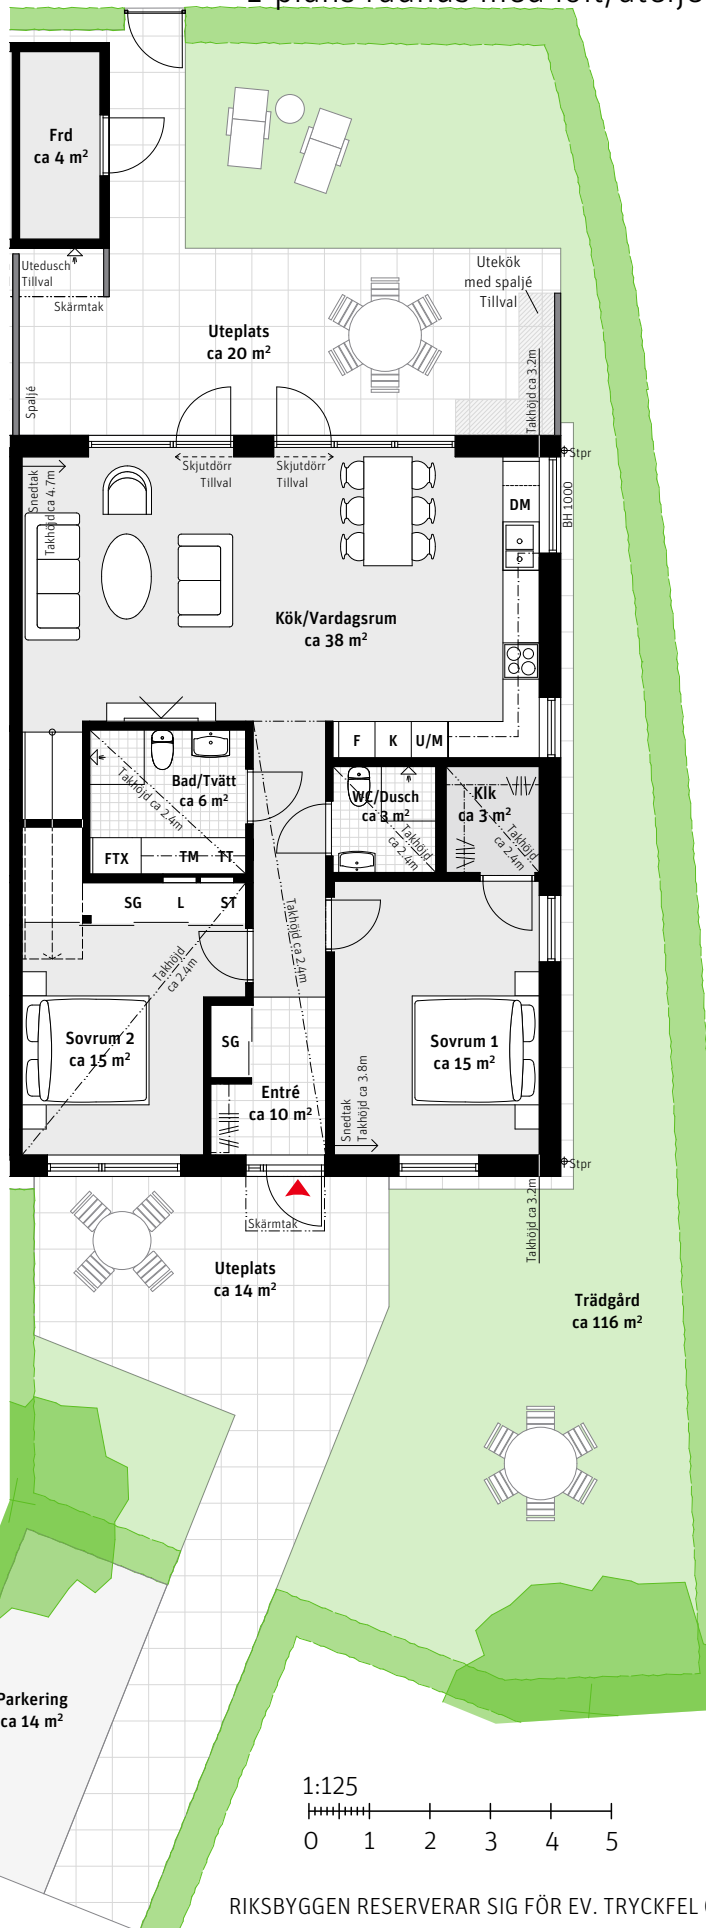

4 RoK, ca 116 m²

Brf Laröds blomma

1-plans radhus med loft/ateljé 616

Entréplan

Ovanvåning

- K Kylskåp
- F Frys
-  Induktionshäll
- U/M Ugn/Mikro
- DM Diskmaskin
- Överskåp
- TM Tvättmaskin
- TT Torktumlare
- ST Städskåp
- L Linneskåp
- SG Skjutdörrsgarderob
- Frd Förråd
- FTX Lägenhetsaggregat
-  Inspektionslucka
- Förberett för Utespa

TAKHÖJD
Ca 2.7 m om inget annat anges.

LÄGENHETSNUMRERING

1	1	1
Hus	Våning	Lägenhet

Parkering
ca 14 m²

1:125