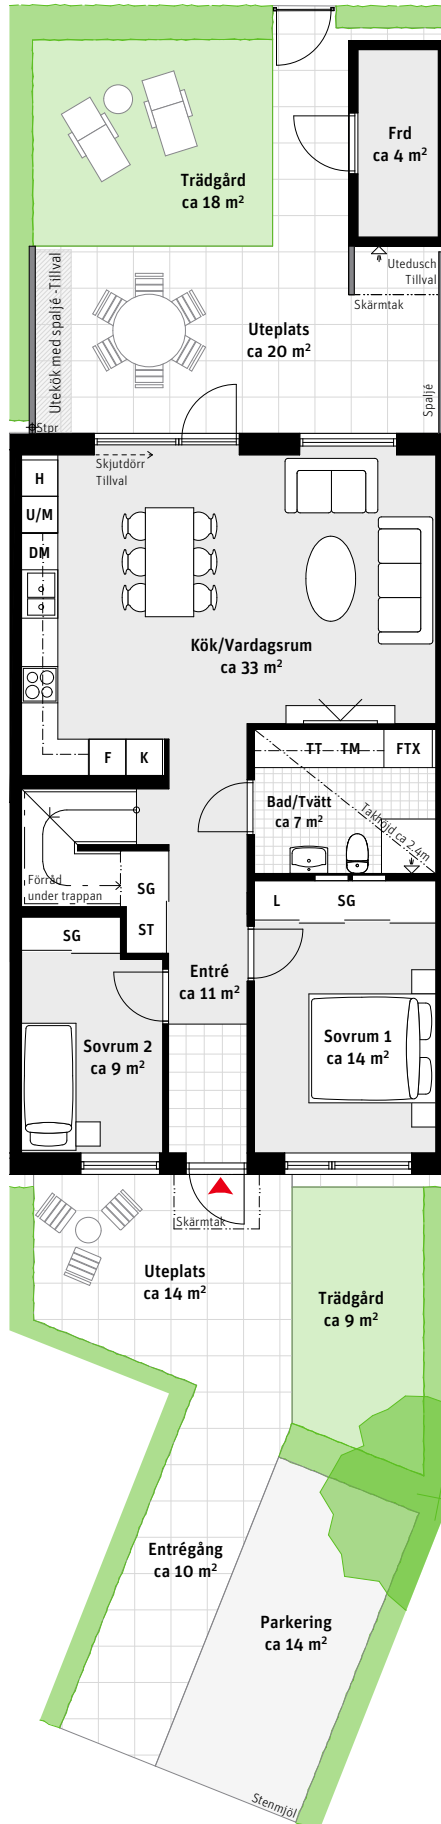

5 RoK, ca 121 m²

Brf Laröds blomma 1.5-plans radhus 615

Entréplan

Ovanvåning

- K Kylskåp
- F Frys
- Induktionshäll
- U/M Ugn/Mikro
- DM Diskmaskin
- Överskåp
- TM Tvättmaskin
- TT Torktumlare
- G Garderob
- ST Städskåp
- H Högsåp
- L Linnesåp
- SG Skjutdörrsgarderob
- Frd Förråd
- FTX Lägenhetsaggregat
- Inspektionslucka
- Stpr Stuprör
- Förberett för Utespa

LÄGENHETSNUMRERING

TAKHÖJD

Ca 2.7 m om inget annat anges.