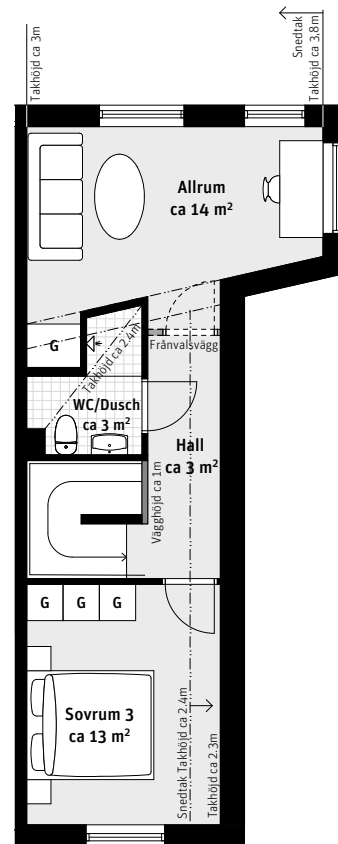

5 RoK, ca 121 m²

Brf Laröds blomma 1.5-plans radhus 615

Entréplan

Ovanvåning

- K Kylskåp
- F Frys
- Induktionshäll
- U/M Ugn/Mikro
- DM Diskmaskin
- Överskåp
- TM Tvättmaskin
- TT Torktumlare
- G Garderob
- ST Städskåp
- H Högsåp
- L Linnesåp
- SG Skjutdörrsgarderob
- Frd Förråd
- FTX Lägenhetsaggregat
- Inspektionslucka
- Stpr Stuprör
- Förberett för Utespa

LÄGENHETSNUMRERING

TAKHÖJD

Ca 2.7 m om inget annat anges.