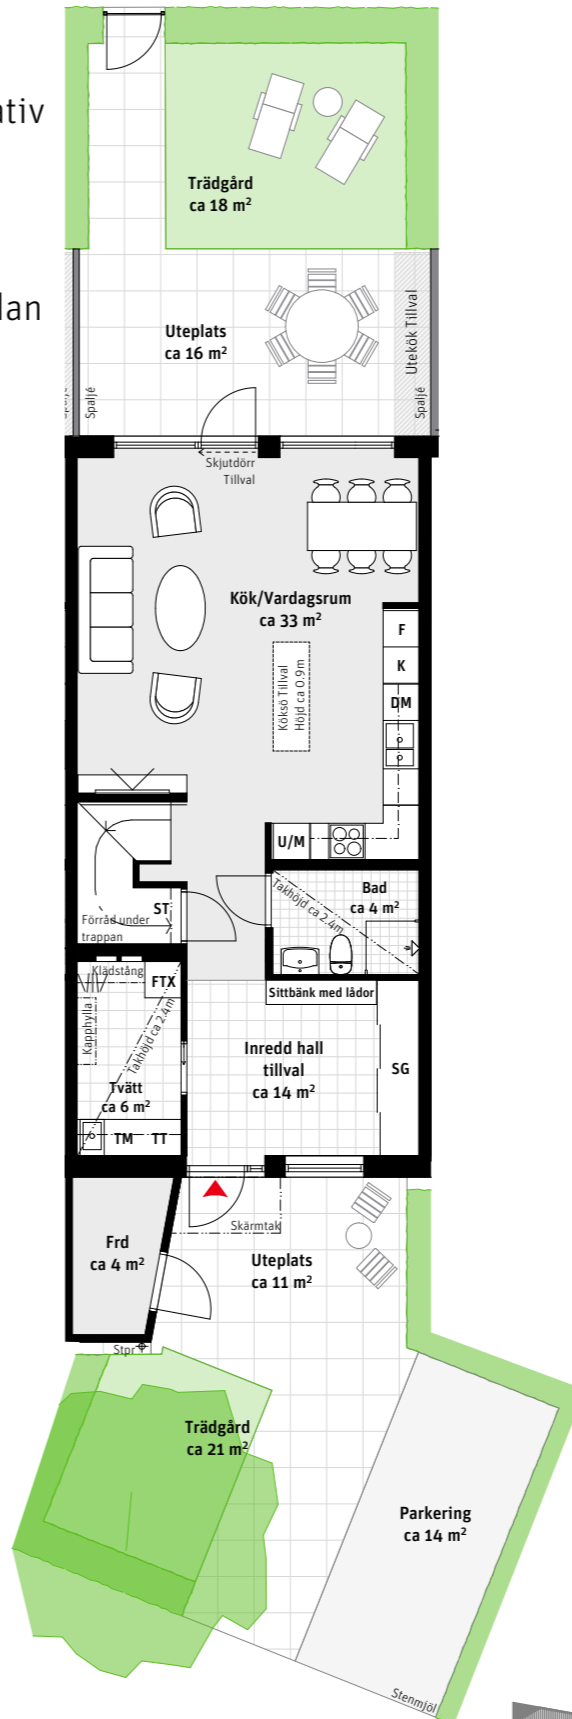

6 RoK, ca 131 m²

Brf Laröds blomma 2-plans radhus 614

Grundutförande

Entréplan

Ovanvåning

Alternativ

Entréplan

Ovanvåning

- K Kylskåp
- F Frys
- Induktionshäll
- U/M Ugn/Mikro
- DM Diskmaskin
- Överskåp
- TM Tvättmaskin
- TT Torktumlare
- G Garderob
- ST Städskåp
- L Linneskåp
- SG Skjutdörrsgarderob
- Frd Förråd
- FTX Lägenhetsaggregat
- Inspektionslucka
- Stpr Stuprör

LÄGENHETSNUMRERING

TAKHÖJD
Ca 2.7 m om inget annat anges.