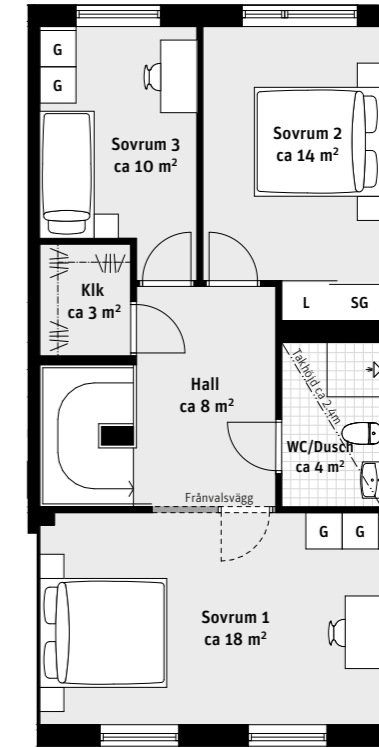

6 RoK, ca 131 m²

Brf Laröds blomma 2-plans radhus 614

Grundutförande

Entréplan

Ovanvåning

Alternativ

Entréplan

Ovanvåning

- K Kylskåp
- F Frys
- Induktionshäll
- U/M Ugn/Mikro
- DM Diskmaskin
- Överskåp
- TM Tvättmaskin
- TT Torktumlare
- G Garderob
- ST Städskåp
- L Linneskåp
- SG Skjutdörrsgarderob
- Frd Förråd
- FTX Lägenhetsaggregat
- Inspektionslucka
- Stpr Stuprör

LÄGENHETSNUMRERING

TAKHÖJD
Ca 2.7 m om inget annat anges.