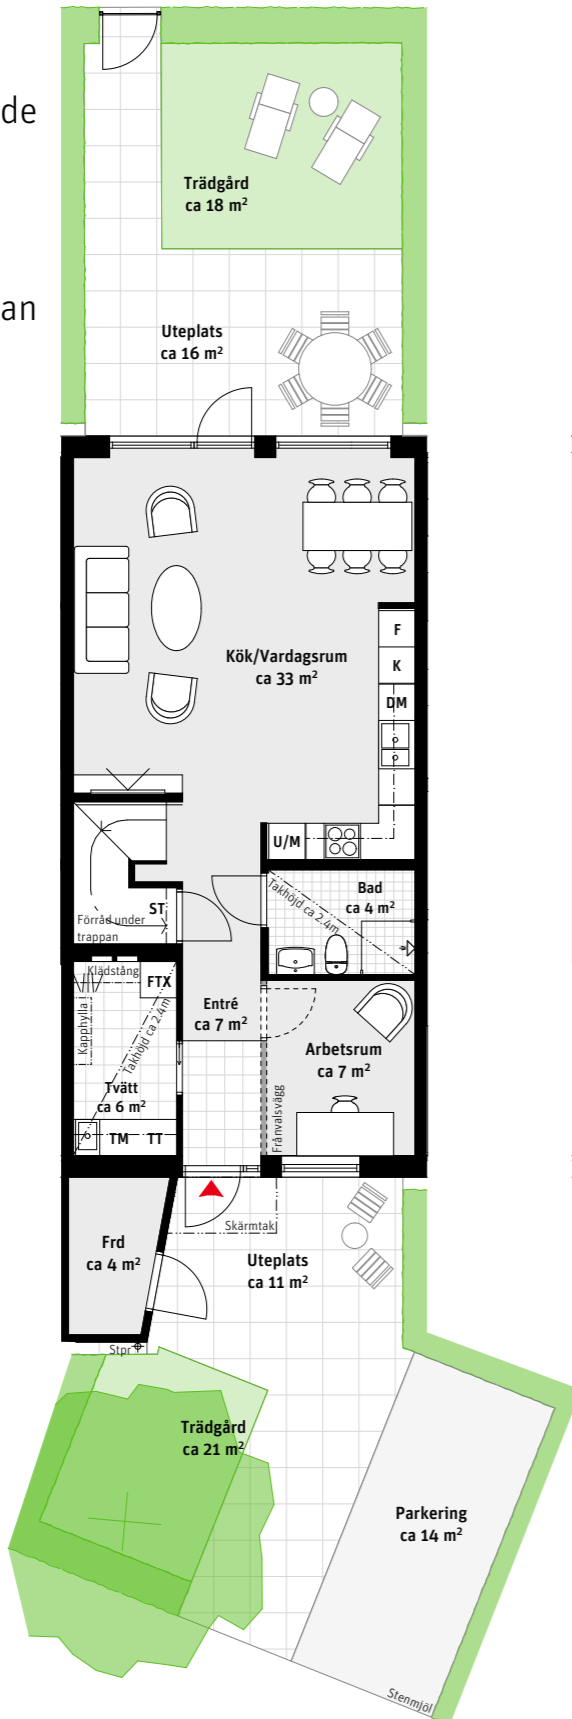

6 RoK, ca 131 m²

Brf Laröds blomma 2-plans radhus 614

Grundutförande

Entréplan

Ovanvåning

Alternativ

Entréplan

Ovanvåning

- K Kylskåp
- F Frys
- Induktionshäll
- U/M Ugn/Mikro
- DM Diskmaskin
- Överskåp
- TM Tvättmaskin
- TT Torktumlare
- G Garderob
- ST Städskåp
- L Linneskåp
- SG Skjutdörrsgarderob
- Frd Förråd
- FTX Lägenhetsaggregat
- Inspektionslucka
- Stpr Stuprör

LÄGENHETSNUMRERING

TAKHÖJD
Ca 2.7 m om inget annat anges.