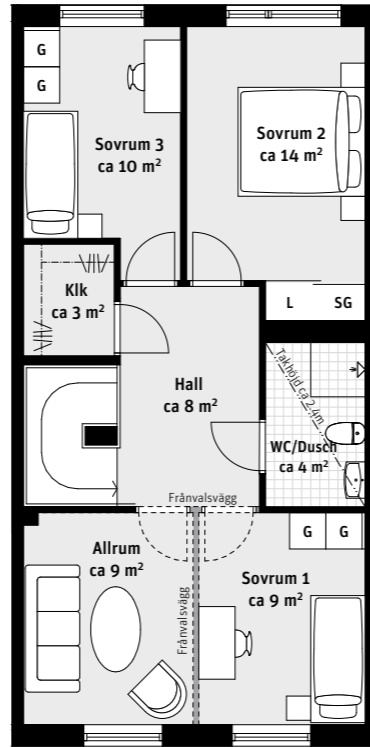

6 RoK, ca 131 m²

Brf Laröds blomma 2-plans radhus 614

Grundutförande

Entréplan

Ovanvåning

Alternativ

Entréplan

Ovanvåning

- K Kylskåp
- F Frys
- Induktionshäll
- U/M Ugn/Mikro
- DM Diskmaskin
- Överskåp
- TM Tvättmaskin
- TT Torktumlare
- G Garderob
- ST Städskåp
- L Linneskåp
- SG Skjutdörrsgarderob
- Frd Förråd
- FTX Lägenhetsaggregat
- Inspektionslucka
- Stpr Stuprör

LÄGENHETSNUMRERING

TAKHÖJD
Ca 2.7 m om inget annat anges.