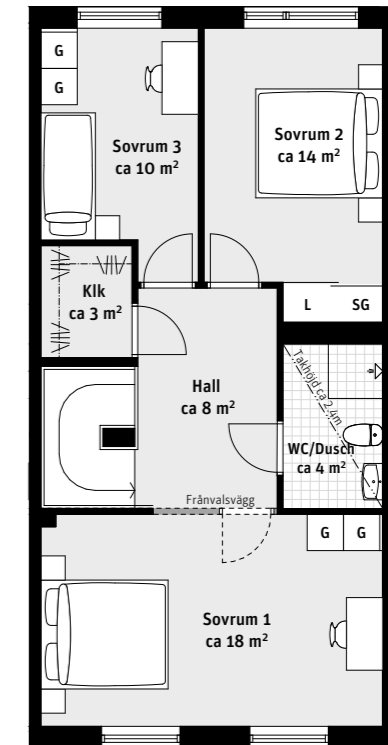

6 RoK, ca 131 m²

Brf Laröds blomma 2-plans radhus 613

Grundutförande

Entréplan

Ovanvåning

Alternativ

Entréplan

Ovanvåning

- K Kylskåp
- F Frys
- Induktionshäll
- U/M Ugn/Mikro
- DM Diskmaskin
- Överskåp
- TM Tvättmaskin
- TT Torktumlare
- G Garderob
- ST Städskåp
- L Linneskåp
- SG Skjutdörrsgarderob
- Frd Förråd
- FTX Lägenhetsaggregat
- Inspektionslucka
- Stpr Stuprör

TAKHÖJD
Ca 2.7 m om inget annat anges.