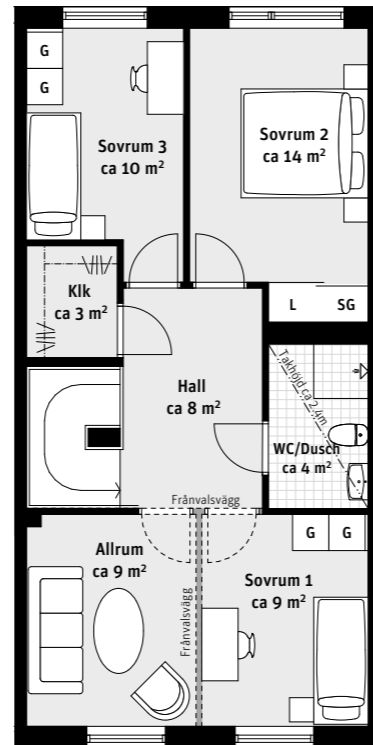

6 RoK, ca 131 m²

Brf Laröds blomma 2-plans radhus 613

Grundutförande

Entréplan

Ovanvåning

Alternativ

Entréplan

Ovanvåning

- K Kylskåp
- F Frys
- Induktionshäll
- U/M Ugn/Mikro
- DM Diskmaskin
- Överskåp
- TM Tvättmaskin
- TT Torktumlare
- G Garderob
- ST Städskåp
- L Linneskåp
- SG Skjutdörrsgarderob
- Frd Förråd
- FTX Lägenhetsaggregat
- Inspektionslucka
- Stpr Stuprör

TAKHÖJD
Ca 2.7 m om inget annat anges.