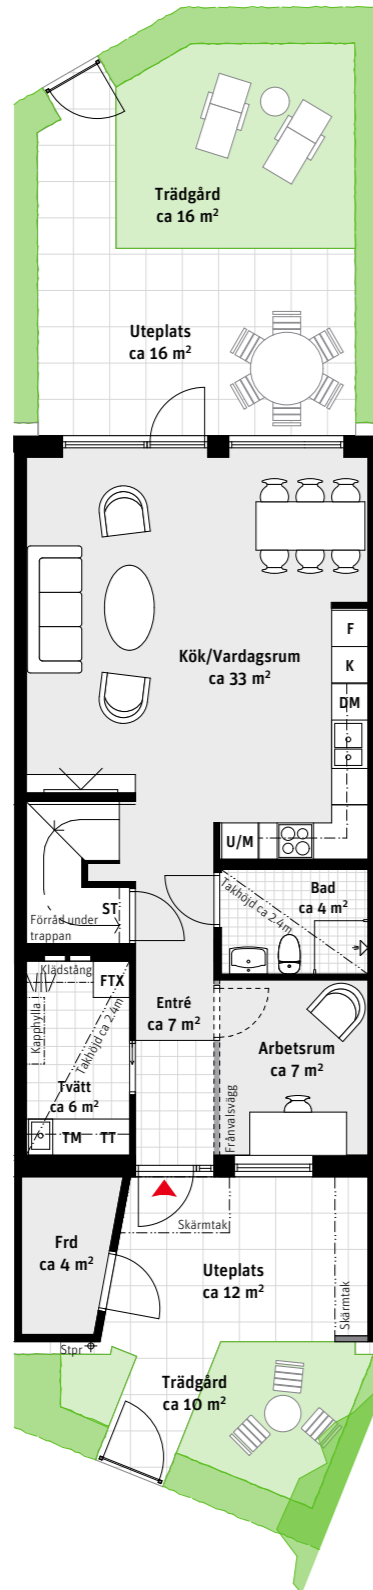

6 RoK, ca 131 m²

Brf Laröds blomma 2-plans radhus 613

Grundutförande

Entréplan

Ovanvåning

Alternativ

Entréplan

Ovanvåning

- K Kylskåp
- F Frys
- Induktionshäll
- U/M Ugn/Mikro
- DM Diskmaskin
- Överskåp
- TM Tvättmaskin
- TT Torktumlare
- G Garderob
- ST Städskåp
- L Linneskåp
- SG Skjutdörrsgarderob
- Frd Förråd
- FTX Lägenhetsaggregat
- Inspektionslucka
- Stpr Stuprör

TAKHÖJD
Ca 2.7 m om inget annat anges.