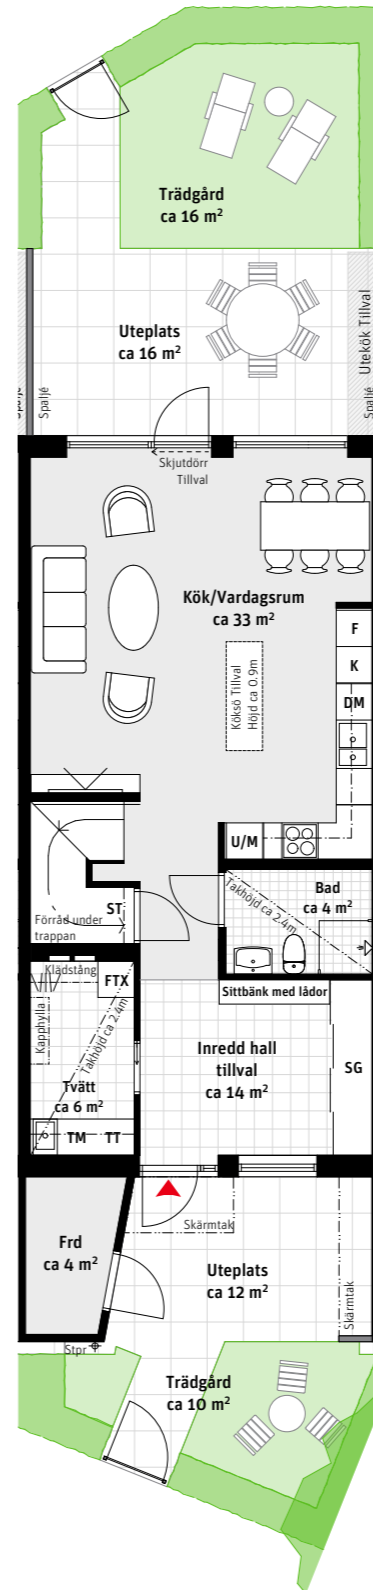

6 RoK, ca 131 m²

Brf Laröds blomma 2-plans radhus 613

Grundutförande

Entréplan

Ovanvåning

Alternativ

Entréplan

Ovanvåning

- K Kylskåp
- F Frys
- Induktionshäll
- U/M Ugn/Mikro
- DM Diskmaskin
- Överskåp
- TM Tvättmaskin
- TT Torktumlare
- G Garderob
- ST Städskåp
- L Linneskåp
- SG Skjutdörrsgarderob
- Frd Förråd
- FTX Lägenhetsaggregat
- Inspektionslucka
- Stpr Stuprör

TAKHÖJD
Ca 2.7 m om inget annat anges.