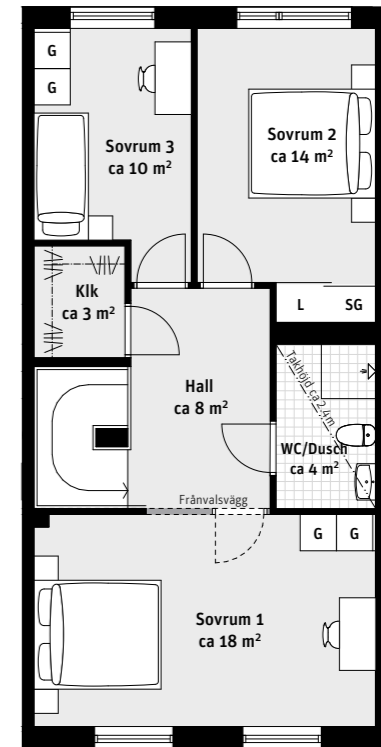

6 RoK, ca 131 m²

Brf Laröds blomma
2-plans radhus 612

Grundutförande

Entréplan

Ovanvåning

Alternativ

Entréplan

Ovanvåning

- K Kylskåp
- F Frys
- Induktionshäll
- U/M Ugn/Mikro
- DM Diskmaskin
- Överskåp
- TM Tvättmaskin
- TT Torktumlare
- G Garderob
- ST Städskåp
- L Linneskåp
- SG Skjutdörrsgarderob
- Frd Förråd
- FTX Lägenhetsaggregat
- Inspektionslucka
- Stpr Stuprör

TAKHÖJD
Ca 2.7 m om inget annat anges.