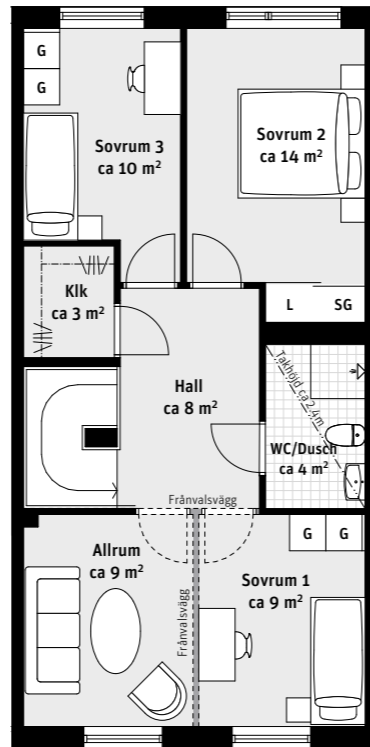

6 RoK, ca 131 m²

Brf Laröds blomma
2-plans radhus 612

Grundutförande

Entréplan

Ovanvåning

Alternativ

Entréplan

Ovanvåning

- K Kylskåp
- F Frys
- Induktionshäll
- U/M Ugn/Mikro
- DM Diskmaskin
- Överskåp
- TM Tvättmaskin
- TT Torktumlare
- G Garderob
- ST Städskåp
- L Linneskåp
- SG Skjutdörrsgarderob
- Frd Förråd
- FTX Lägenhetsaggregat
- Inspektionslucka
- Stpr Stuprör

TAKHÖJD
Ca 2.7 m om inget annat anges.