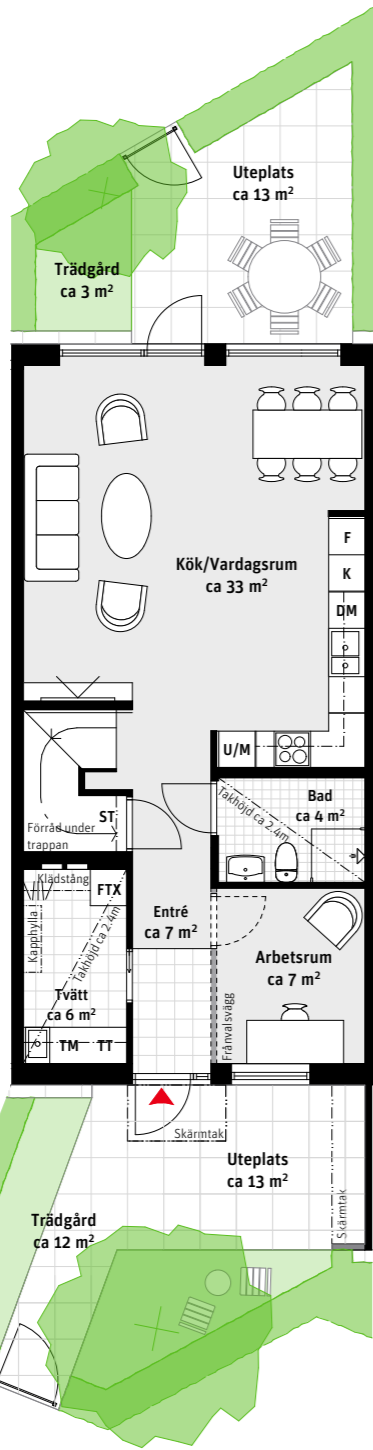

6 RoK, ca 131 m²

Brf Laröds blomma
2-plans radhus 612

Grundutförande

Entréplan

Ovanvåning

Alternativ

Entréplan

Ovanvåning

- K Kylskåp
- F Frys
- Induktionshäll
- U/M Ugn/Mikro
- DM Diskmaskin
- Överskåp
- TM Tvättmaskin
- TT Torktumlare
- G Garderob
- ST Städskåp
- L Linneskåp
- SG Skjutdörrsgarderob
- Frd Förråd
- FTX Lägenhetsaggregat
- Inspektionslucka
- Stpr Stuprör

TAKHÖJD
Ca 2.7 m om inget annat anges.