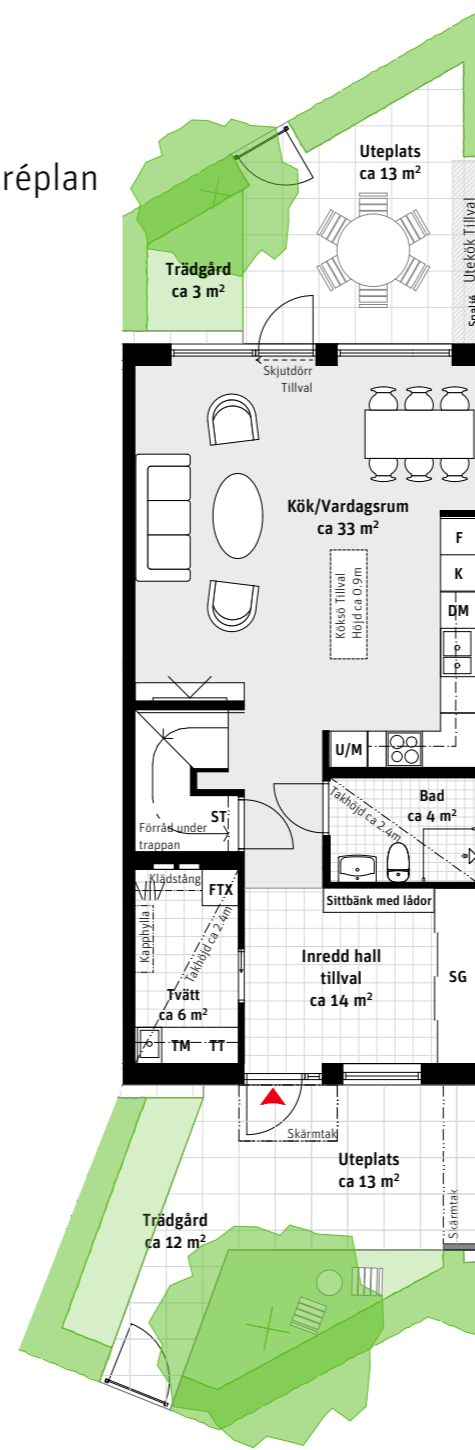

6 RoK, ca 131 m²

Brf Laröds blomma
2-plans radhus 612

Grundutförande

Entréplan

Ovanvåning

Alternativ

Entréplan

Ovanvåning

- K Kylskåp
- F Frys
- Induktionshäll
- U/M Ugn/Mikro
- DM Diskmaskin
- Överskåp
- TM Tvättmaskin
- TT Torktumlare
- G Garderob
- ST Städskåp
- L Linneskåp
- SG Skjutdörrsgarderob
- Frd Förråd
- FTX Lägenhetsaggregat
- Inspektionslucka
- Stpr Stuprör

TAKHÖJD
Ca 2.7 m om inget annat anges.