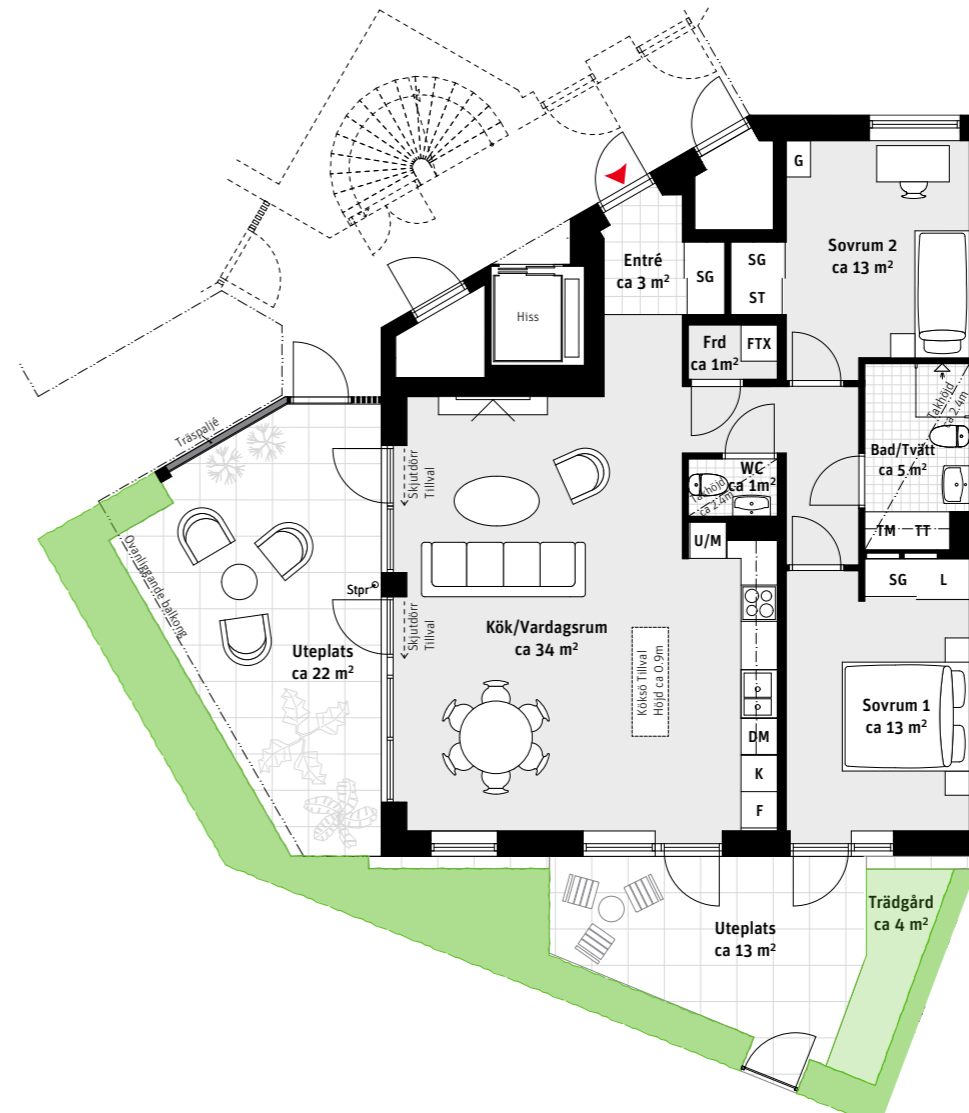

4 RoK, ca 89 m<sup>2</sup>

Brf Laröds blomma  
Lgh 611

Grundutförande

Alternativ

- K Kylskåp
- F Frys
- Induktionshäll
- U/M Ugn/Mikro
- DM Diskmaskin
- Överskåp
- TM Tvättmaskin
- TT Torktumlare
- G Garderob
- ST Städskåp
- L Linneskåp
- SG Skjutdörrsgarderob
- Frd Förråd
- FTX Lägenhetsaggreat
- Inspektionslucka
- Stpr Stuprör

LÄGENHETSNUMRERING

TAKHÖJD

Ca 2.7 m om inget annat anges.