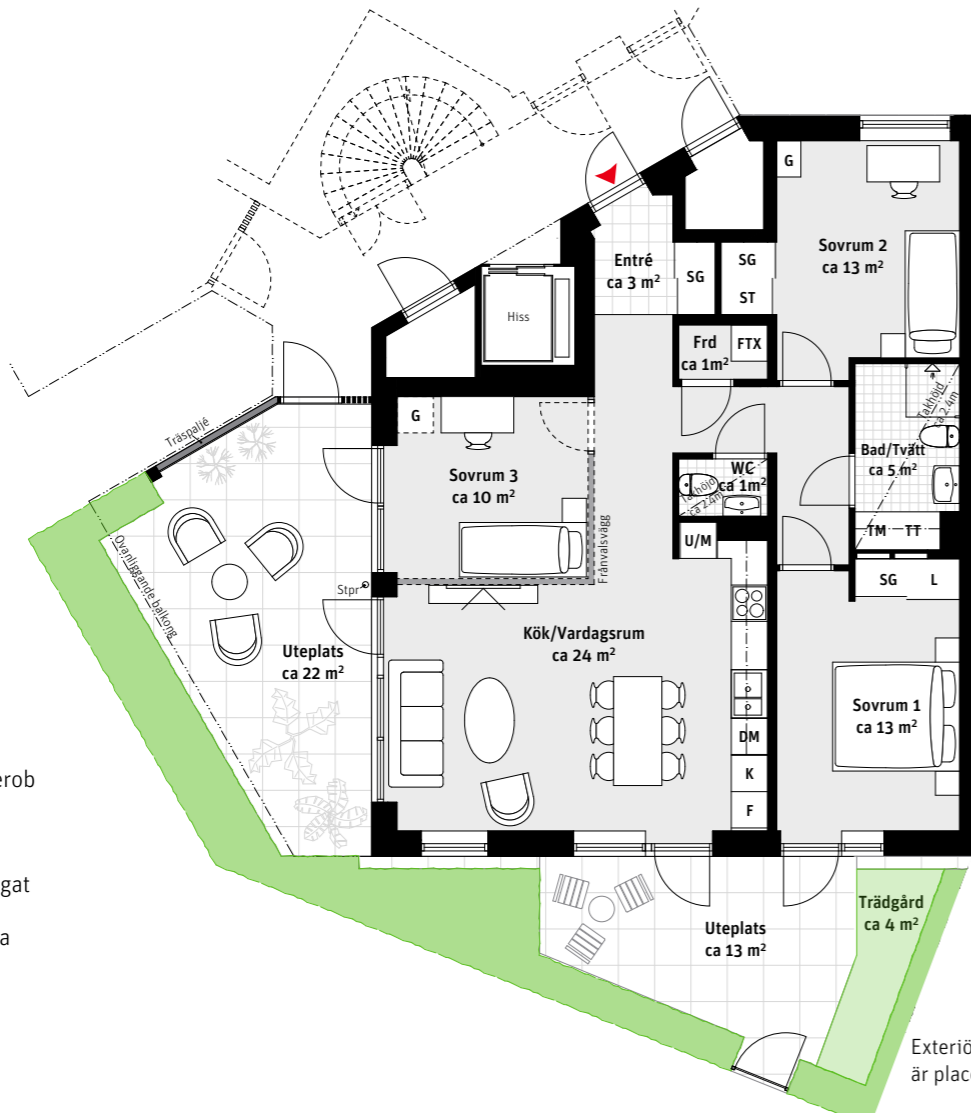

4 RoK, ca 89 m<sup>2</sup>

Brf Laröds blomma  
Lgh 611

Grundutförande

Alternativ

- K Kylskåp
- F Frys
- Induktionshäll
- U/M Ugn/Mikro
- DM Diskmaskin
- Överskåp
- TM Tvättmaskin
- TT Torktumlare
- G Garderob
- ST Städskåp
- L Linneskåp
- SG Skjutdörrsgarderob
- Frd Förråd
- FTX Lägenhetsaggreat
- Inspektionslucka
- Stpr Stuprör

LÄGENHETSNUMRERING

TAKHÖJD

Ca 2.7 m om inget annat anges.