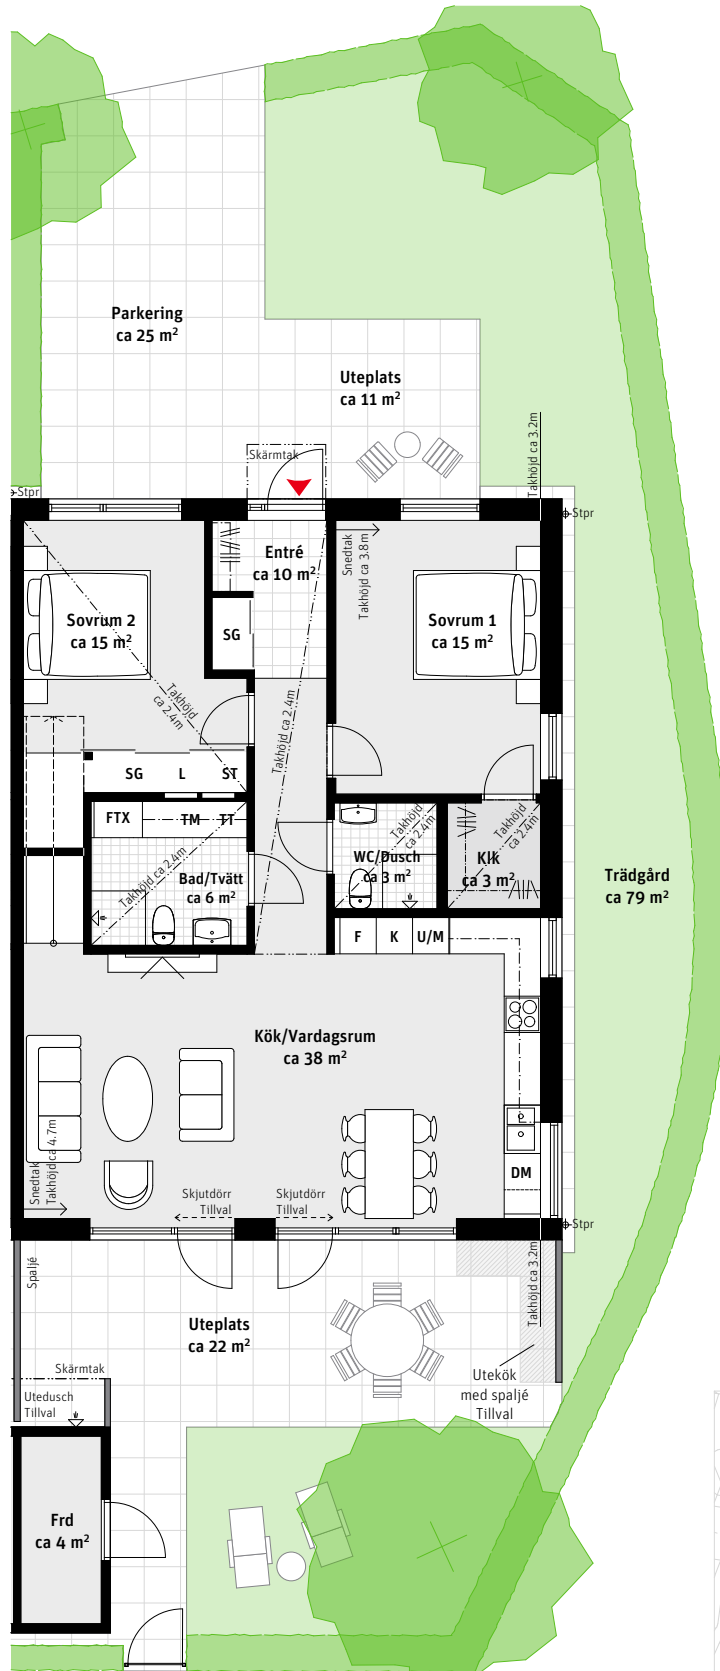

4 RoK, ca 116 m²

Brf Laröds blomma
1-plans radhus med loft/ateljé 516

Entréplan

- K Kylskåp
 - F Frys
 -  Induktionshäll
 - U/M Ugn/Mikro
 - DM Diskmaskin
 - Överskåp
 - TM Tvättmaskin
 - TT Torktumlare
 - ST Städskåp
 - L Linneskåp
 - SG Skjutdörrsgarderob
 - Frd Förråd
 - FTX Lägenhetsaggregat
 -  Inspektionslucka
- Förberett för Utespa

LÄGENHETSNUMRERING

TAKHÖJD

Ca 2.7 m om inget annat anges.

1:100

Ovanvåning