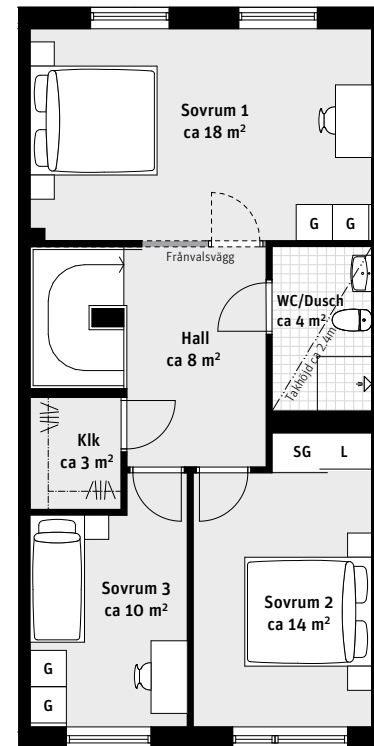

6 RoK, ca 131 m²

Brf Laröds blomma
2-plans radhus 513

Grundutförande

Entréplan

Ovanvåning

Alternativ

Entréplan

Ovanvåning

- K Kylskåp
- F Frys
- Induktionshäll
- U/M Ugn/Mikro
- DM Diskmaskin
- Överskåp
- TM Tvättmaskin
- TT Torktumlare
- G Garderob
- ST Städskåp
- L Linneskåp
- SG Skjutdörrsgarderob
- Frd Förråd
- FTX Lägenhetsaggregat
- Inspektionslucka
- Stpr Stuprör

TAKHÖJD
Ca 2.7 m om inget annat anges.