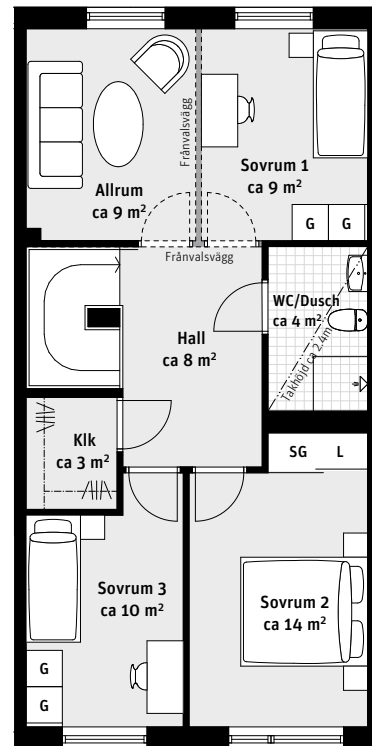

6 RoK, ca 131 m²

Brf Laröds blomma
2-plans radhus 513

Grundutförande

Entréplan

Ovanvåning

Alternativ

Entréplan

Ovanvåning

- K Kylskåp
- F Frys
- Induktionshäll
- U/M Ugn/Mikro
- DM Diskmaskin
- Överskåp
- TM Tvättmaskin
- TT Torktumlare
- G Garderob
- ST Städskåp
- L Linneskåp
- SG Skjutdörrsgarderob
- Frd Förråd
- FTX Lägenhetsaggregat
- Inspektionslucka
- Stpr Stuprör

TAKHÖJD
Ca 2.7 m om inget annat anges.