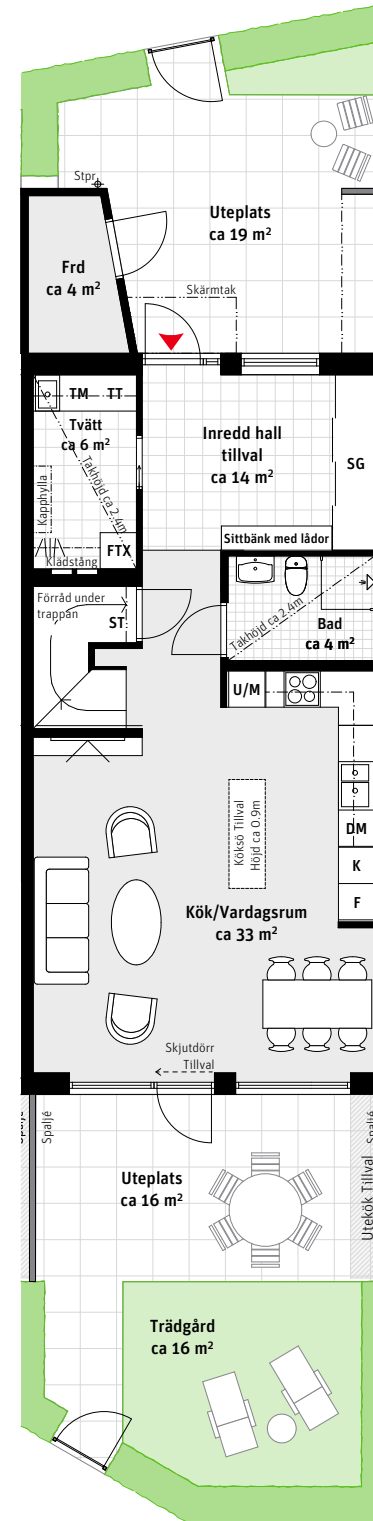

6 RoK, ca 131 m²

Brf Laröds blomma
2-plans radhus 513

Grundutförande

Entréplan

Ovanvåning

Alternativ

Entréplan

Ovanvåning

- K Kylskåp
- F Frys
- Induktionshäll
- U/M Ugn/Mikro
- DM Diskmaskin
- Överskåp
- TM Tvättmaskin
- TT Torktumlare
- G Garderob
- ST Städskåp
- L Linneskåp
- SG Skjutdörrsgarderob
- Frd Förråd
- FTX Lägenhetsaggregat
- Inspektionslucka
- Stpr Stuprör

TAKHÖJD
Ca 2.7 m om inget annat anges.