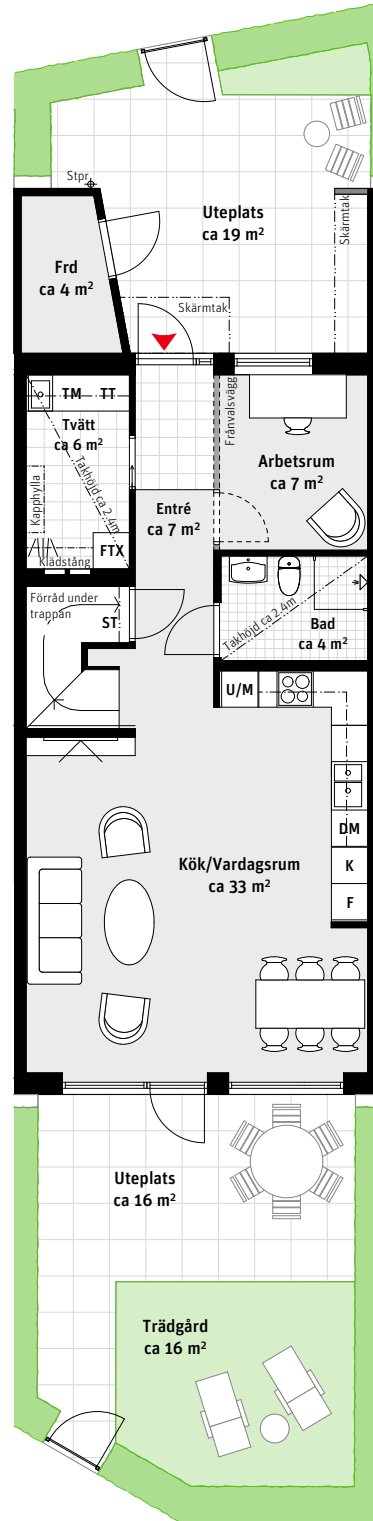

6 RoK, ca 131 m²

Brf Laröds blomma
2-plans radhus 513

Grundutförande

Entréplan

Ovanvåning

Alternativ

Entréplan

Ovanvåning

- K Kylskåp
- F Frys
- Induktionshäll
- U/M Ugn/Mikro
- DM Diskmaskin
- Överskåp
- TM Tvättmaskin
- TT Torktumlare
- G Garderob
- ST Städskåp
- L Linneskåp
- SG Skjutdörrsgarderob
- Frd Förråd
- FTX Lägenhetsaggregat
- Inspektionslucka
- Stpr Stuprör

TAKHÖJD
Ca 2.7 m om inget annat anges.