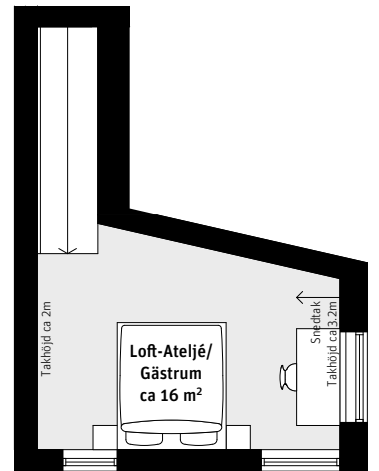

4 RoK, ca 116 m²

Brf Laröds blomma
1-plans radhus med
loft/ateljé 416

Entréplan

Ovanvåning

- K Kylskåp
 - F Frys
 -  Induktionshäll
 - U/M Ugn/Mikro
 - DM Diskmaskin
 - Överskåp
 - TM Tvättmaskin
 - TT Torktumlare
 - ST Städskåp
 - L Linneskåp
 - SG Skjutdörrsgarderob
 - Frd Förråd
 - FTX Lägenhetsaggregat
 -  Inspektionslucka
- Förberett för Utespa

LÄGENHETSNUMRERING

TAKHÖJD

Ca 2.7 m om inget annat anges.