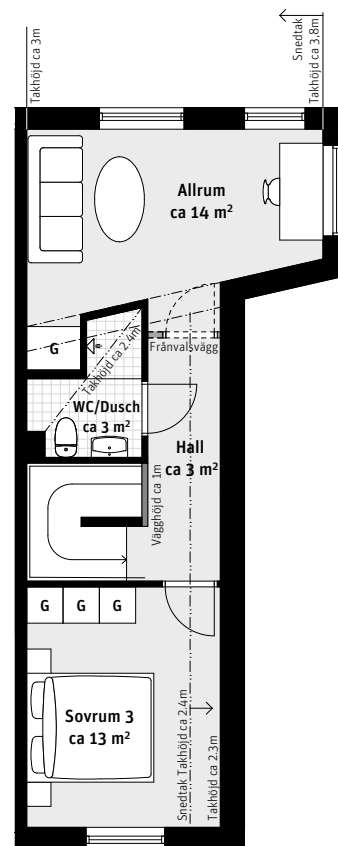

5 RoK, ca 121 m²

Brf Laröds blomma 1.5-plans radhus 415

Entréplan

Ovanvåning

- K Kylskåp
 - F Frys
 -  Induktionshäll
 - U/M Ugn/Mikro
 - DM Diskmaskin
 - Överskåp
 - TM Tvättmaskin
 - TT Torktumlare
 - G Garderob
 - ST Städsåp
 - H Högsåp
 - L Linnesåp
 - SG Skjutdörrsgarderob
 - Frd Förråd
 - FTX Lägenhetsaggregat
 -  Inspektionslucka
 - Stpr Stuprör
- Förberett för Utespa

LÄGENHETSNUMRERING

TAKHÖJD

Ca 2.7 m om inget annat anges.