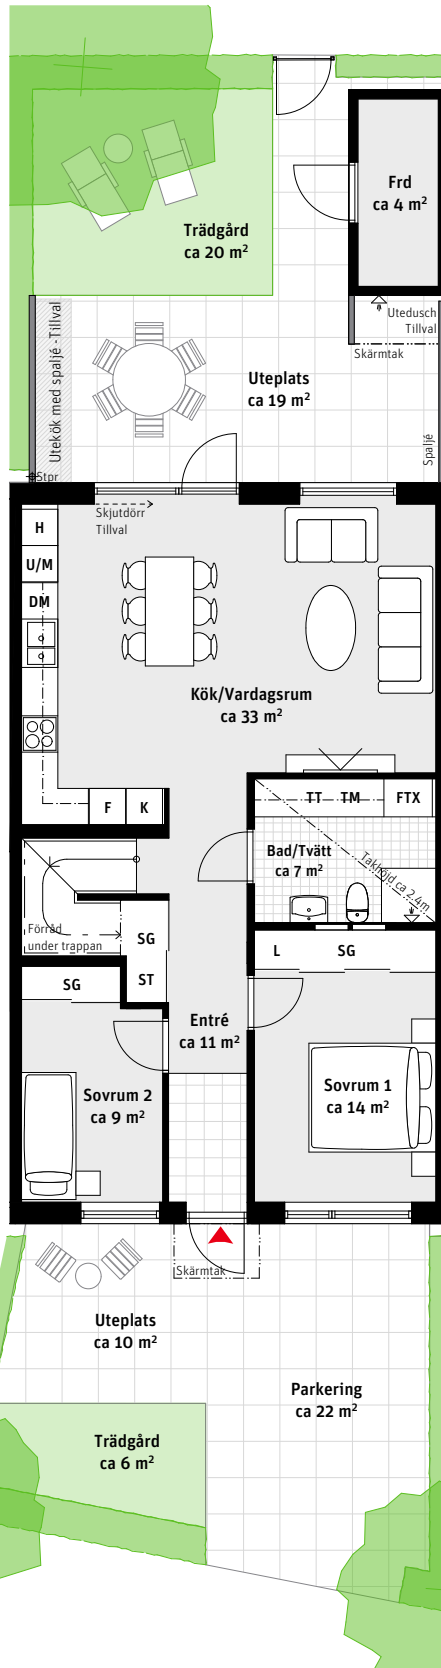

5 RoK, ca 121 m²

Brf Laröds blomma 1.5-plans radhus 415

Entréplan

Ovanvåning

- K Kylskåp
 - F Frys
 -  Induktionshäll
 - U/M Ugn/Mikro
 - DM Diskmaskin
 - Överskåp
 - TM Tvättmaskin
 - TT Torktumlare
 - G Garderob
 - ST Städsåp
 - H Högsåp
 - L Linnesåp
 - SG Skjutdörrsgarderob
 - Frd Förråd
 - FTX Lägenhetsaggregat
 -  Inspektionslucka
 - Stpr Stuprör
- Förberett för Utespa

LÄGENHETSNUMRERING

TAKHÖJD

Ca 2.7 m om inget annat anges.