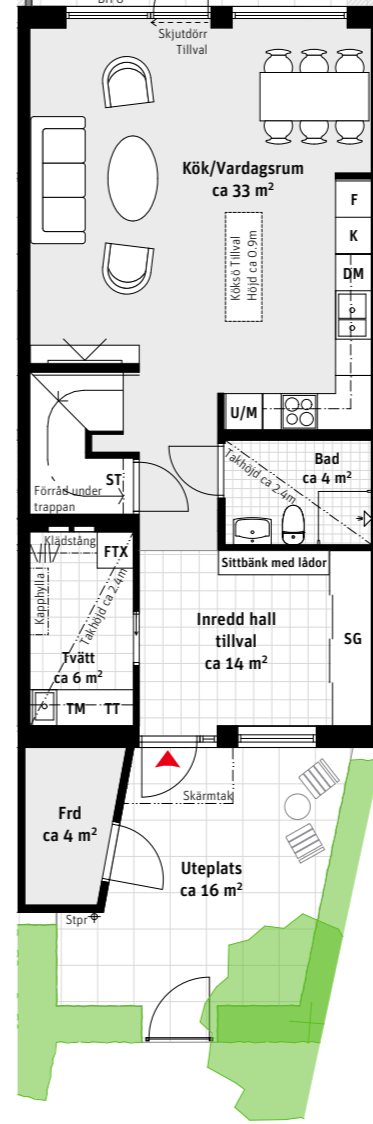

6 RoK, ca 131 m²

Brf Laröds blomma 2-plans radhus 414

Grundutförande

Entréplan

Ovanvåning

Alternativ

Entréplan

Ovanvåning

- K Kylskåp
- F Frys
- Induktionshäll
- U/M Ugn/Mikro
- DM Diskmaskin
- Överskåp
- TM Tvättmaskin
- TT Torktumlare
- G Garderob
- ST Städskåp
- L Linneskåp
- SG Skjutdörrsgarderob
- Frd Förråd
- FTX Lägenhetsaggregat
- Inspektionslucka
- Stpr Stuprör

LÄGENHETSNUMRERING

TAKHÖJD
Ca 2.7 m om inget annat anges.