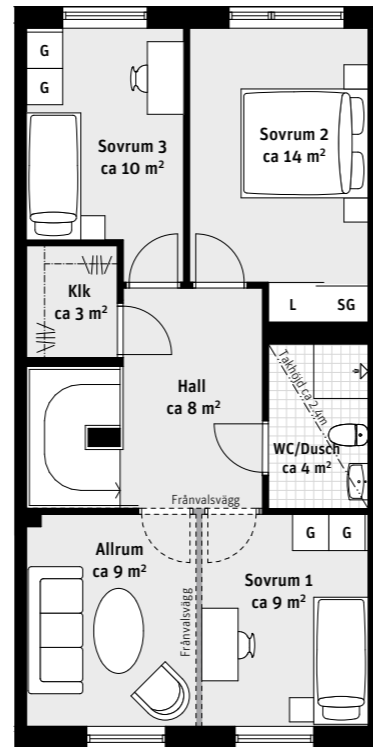

6 RoK, ca 131 m²

Brf Laröds blomma 2-plans radhus 414

Grundutförande

Entréplan

Ovanvåning

Alternativ

Entréplan

Ovanvåning

- K Kylskåp
- F Frys
- Induktionshäll
- U/M Ugn/Mikro
- DM Diskmaskin
- Överskåp
- TM Tvättmaskin
- TT Torktumlare
- G Garderob
- ST Städskåp
- L Linneskåp
- SG Skjutdörrsgarderob
- Frd Förråd
- FTX Lägenhetsaggregat
- Inspektionslucka
- Stpr Stuprör

LÄGENHETSNUMRERING

TAKHÖJD
Ca 2.7 m om inget annat anges.