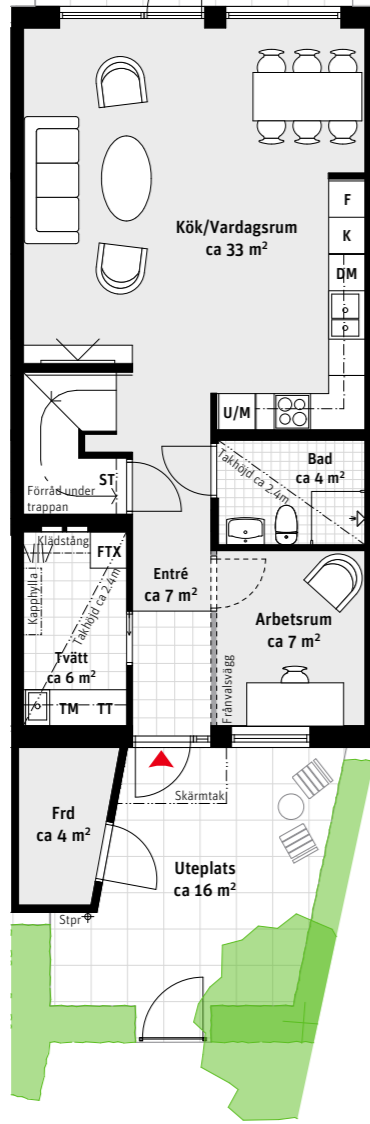

6 RoK, ca 131 m²

Brf Laröds blomma 2-plans radhus 414

Grundutförande

Entréplan

Ovanvåning

Alternativ

Entréplan

Ovanvåning

- K Kylskåp
- F Frys
- Induktionshäll
- U/M Ugn/Mikro
- DM Diskmaskin
- Överskåp
- TM Tvättmaskin
- TT Torktumlare
- G Garderob
- ST Städskåp
- L Linneskåp
- SG Skjutdörrsgarderob
- Frd Förråd
- FTX Lägenhetsaggregat
- Inspektionslucka
- Stpr Stuprör

LÄGENHETSNUMRERING

TAKHÖJD
Ca 2.7 m om inget annat anges.