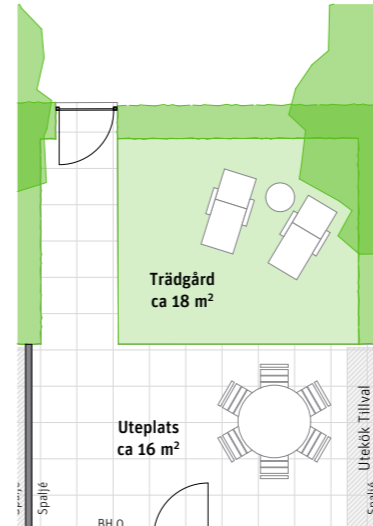

6 RoK, ca 131 m²

Brf Laröds blomma 2-plans radhus 414

Grundutförande

Entréplan

Ovanvåning

Alternativ

Entréplan

Ovanvåning

LÄGENHETSNUMRERING

TAKHÖJD
Ca 2.7 m om inget annat anges.