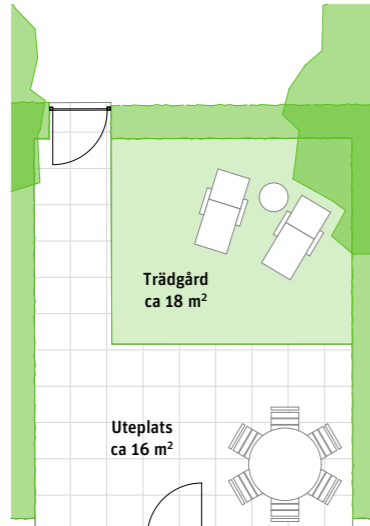

6 RoK, ca 131 m²

Brf Laröds blomma 2-plans radhus 414

Grundutförande

Entréplan

Ovanvåning

Alternativ

Entréplan

Ovanvåning

LÄGENHETSNUMRERING

TAKHÖJD
Ca 2.7 m om inget annat anges.