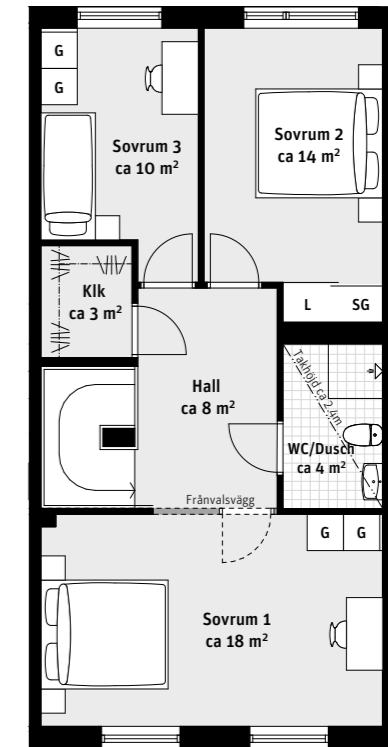

6 RoK, ca 131 m²

Brf Laröds blomma 2-plans radhus 414

Grundutförande

Entréplan

Ovanvåning

Alternativ

Entréplan

Ovanvåning

- K Kylskåp
- F Frys
- Induktionshäll
- U/M Ugn/Mikro
- DM Diskmaskin
- Överskåp
- TM Tvättmaskin
- TT Torktumlare
- G Garderob
- ST Städskåp
- L Linneskåp
- SG Skjutdörrsgarderob
- Frd Förråd
- FTX Lägenhetsaggregat
- Inspektionslucka
- Stpr Stuprör

LÄGENHETSNUMRERING

TAKHÖJD
Ca 2.7 m om inget annat anges.