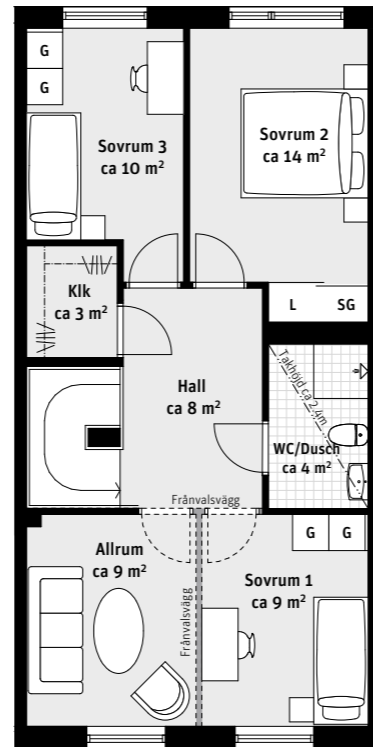

6 RoK, ca 131 m²

Brf Laröds blomma 2-plans radhus 413

Grundutförande

Entréplan

Ovanvåning

Alternativ

Entréplan

Ovanvåning

- K Kylskåp
- F Frys
- Induktionshäll
- U/M Ugn/Mikro
- DM Diskmaskin
- Överskåp
- TM Tvättmaskin
- TT Torktumlare
- G Garderob
- ST Städskåp
- L Linneskåp
- SG Skjutdörrsgarderob
- Frd Förråd
- FTX Lägenhetsaggregat
- Inspektionslucka
- Stpr Stuprör

LÄGENHETSNUMRERING

TAKHÖJD

Ca 2.7 m om inget annat anges.