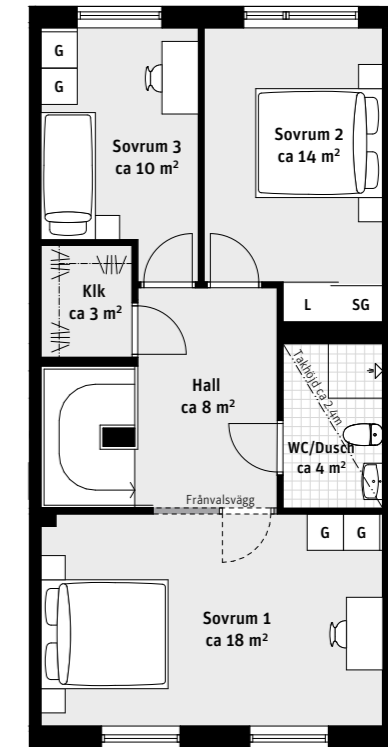

6 RoK, ca 131 m²

Brf Laröds blomma 2-plans radhus 413

Grundutförande

Entréplan

Ovanvåning

Alternativ

Entréplan

Ovanvåning

- K Kylskåp
- F Frys
- Induktionshäll
- U/M Ugn/Mikro
- DM Diskmaskin
- Överskåp
- TM Tvättmaskin
- TT Torktumlare
- G Garderob
- ST Städskåp
- L Linneskåp
- SG Skjutdörrsgarderob
- Frd Förråd
- FTX Lägenhetsaggregat
- Inspektionslucka
- Stpr Stuprör

LÄGENHETSNUMRERING

TAKHÖJD

Ca 2.7 m om inget annat anges.