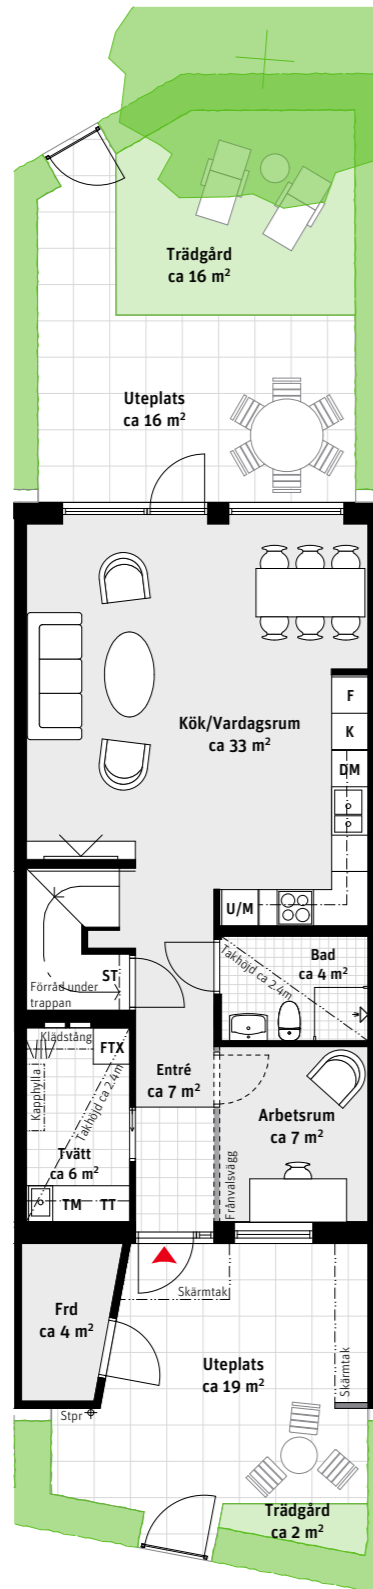

6 RoK, ca 131 m²

Brf Laröds blomma 2-plans radhus 413

Grundutförande

Entréplan

Ovanvåning

Alternativ

Entréplan

Ovanvåning

- K Kylskåp
- F Frys
- Induktionshäll
- U/M Ugn/Mikro
- DM Diskmaskin
- Överskåp
- TM Tvättmaskin
- TT Torktumlare
- G Garderob
- ST Städskåp
- L Linneskåp
- SG Skjutdörrsgarderob
- Frd Förråd
- FTX Lägenhetsaggregat
- Inspektionslucka
- Stpr Stuprör

LÄGENHETSNUMRERING

TAKHÖJD

Ca 2.7 m om inget annat anges.