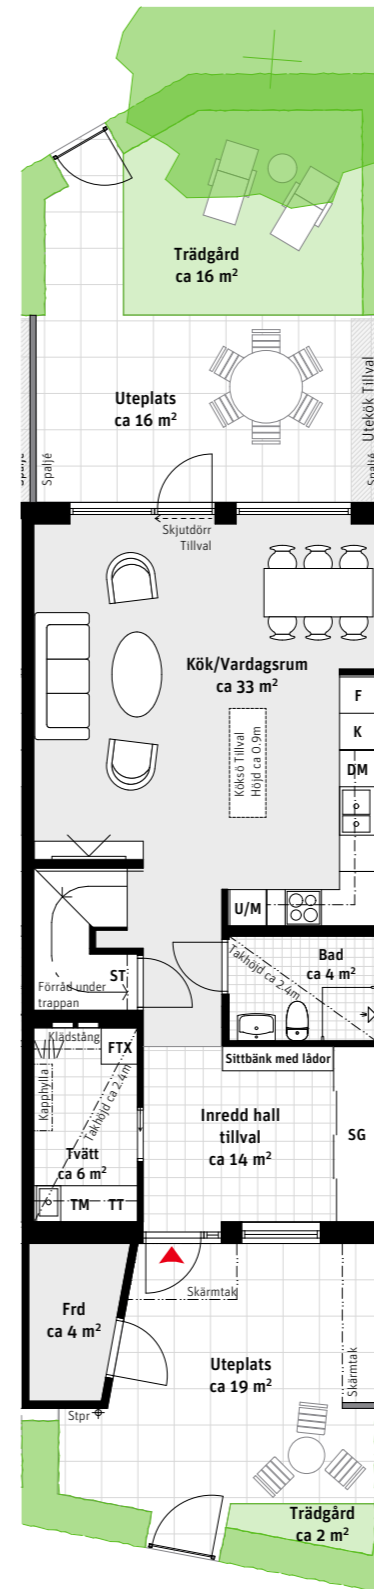

6 RoK, ca 131 m²

Brf Laröds blomma 2-plans radhus 413

Grundutförande

Entréplan

Ovanvåning

Alternativ

Entréplan

Ovanvåning

- K Kylskåp
- F Frys
- Induktionshäll
- U/M Ugn/Mikro
- DM Diskmaskin
- Överskåp
- TM Tvättmaskin
- TT Torktumlare
- G Garderob
- ST Städskåp
- L Linneskåp
- SG Skjutdörrsgarderob
- Frd Förråd
- FTX Lägenhetsaggregat
- Inspektionslucka
- Stpr Stuprör

LÄGENHETSNUMRERING

TAKHÖJD

Ca 2.7 m om inget annat anges.