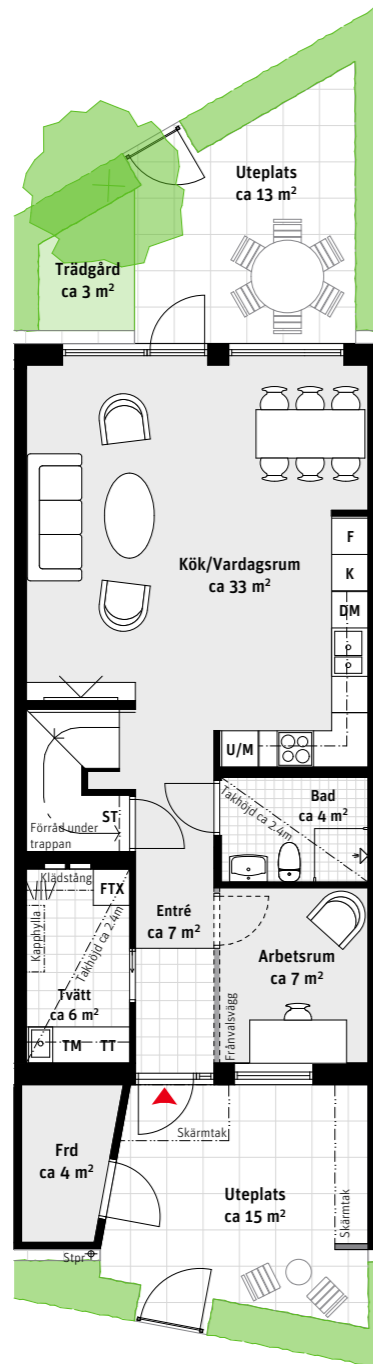

6 RoK, ca 131 m<sup>2</sup>

Brf Laröds blomma  
2-plans radhus 412

Grundutförande

Entréplan

Ovanvåning

Alternativ

Entréplan

Ovanvåning

- K Kylskåp
- F Frys
- Induktionshäll
- U/M Ugn/Mikro
- DM Diskmaskin
- Överskåp
- TM Tvättmaskin
- TT Torktumlare
- G Garderob
- ST Städskåp
- L Linneskåp
- SG Skjutdörrsgarderob
- Frd Förråd
- FTX Lägenhetsaggregat
- Inspektionslucka
- Stpr Stuprör

TAKHÖJD  
Ca 2.7 m om inget annat anges.