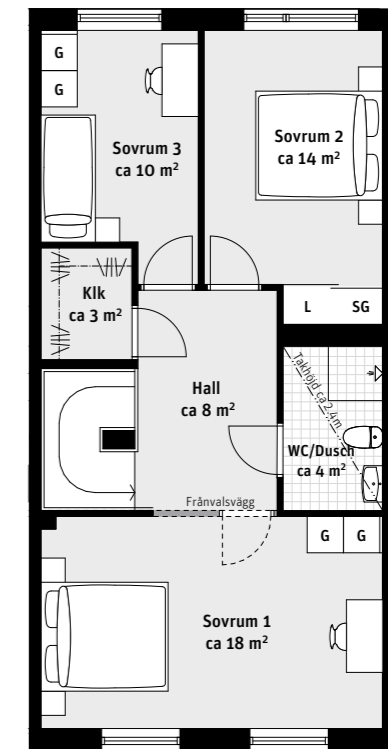

6 RoK, ca 131 m<sup>2</sup>

Brf Laröds blomma  
2-plans radhus 412

Grundutförande

Entréplan

Ovanvåning

Alternativ

Entréplan

Ovanvåning

- K Kylskåp
- F Frys
- Induktionshäll
- U/M Ugn/Mikro
- DM Diskmaskin
- Överskåp
- TM Tvättmaskin
- TT Torktumlare
- G Garderob
- ST Städskåp
- L Linneskåp
- SG Skjutdörrsgarderob
- Frd Förråd
- FTX Lägenhetsaggregat
- Inspektionslucka
- Stpr Stuprör

TAKHÖJD  
Ca 2.7 m om inget annat anges.