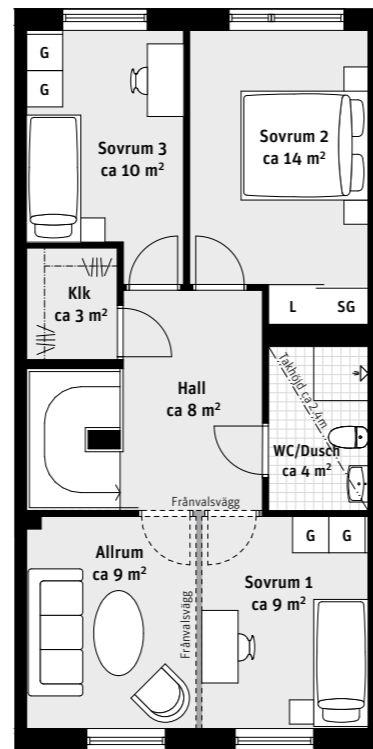

6 RoK, ca 131 m<sup>2</sup>

Brf Laröds blomma  
2-plans radhus 412

Grundutförande

Entréplan

Ovanvåning

Alternativ

Entréplan

Ovanvåning

- K Kylskåp
- F Frys
- Induktionshäll
- U/M Ugn/Mikro
- DM Diskmaskin
- Överskåp
- TM Tvättmaskin
- TT Torktumlare
- G Garderob
- ST Städskåp
- L Linneskåp
- SG Skjutdörrsgarderob
- Frd Förråd
- FTX Lägenhetsaggregat
- Inspektionslucka
- Stpr Stuprör

TAKHÖJD  
Ca 2.7 m om inget annat anges.