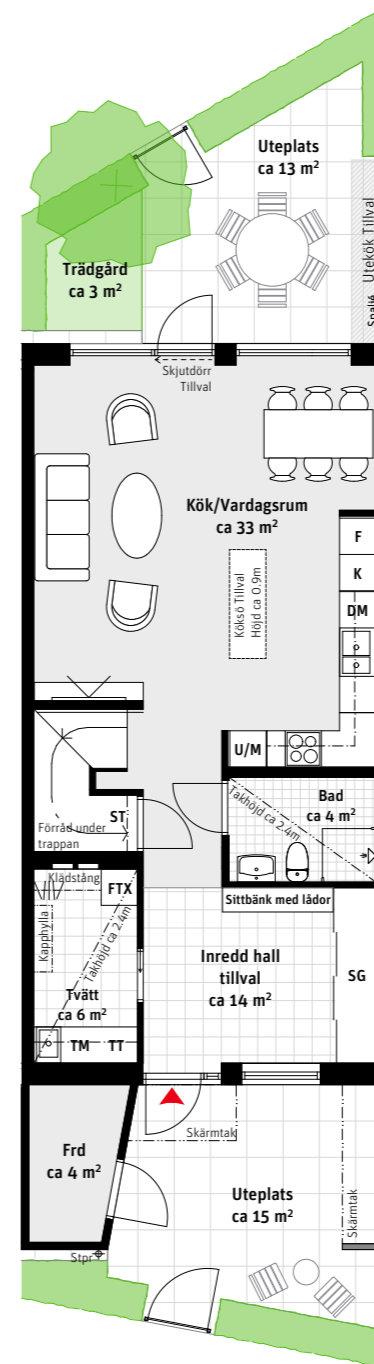

6 RoK, ca 131 m<sup>2</sup>

Brf Laröds blomma  
2-plans radhus 412

Grundutförande

Entréplan

Ovanvåning

Alternativ

Entréplan

Ovanvåning

- K Kylskåp
- F Frys
- Induktionshäll
- U/M Ugn/Mikro
- DM Diskmaskin
- Överskåp
- TM Tvättmaskin
- TT Torktumlare
- G Garderob
- ST Städskåp
- L Linneskåp
- SG Skjutdörrsgarderob
- Frd Förråd
- FTX Lägenhetsaggregat
- Inspektionslucka
- Stpr Stuprör

TAKHÖJD  
Ca 2.7 m om inget annat anges.