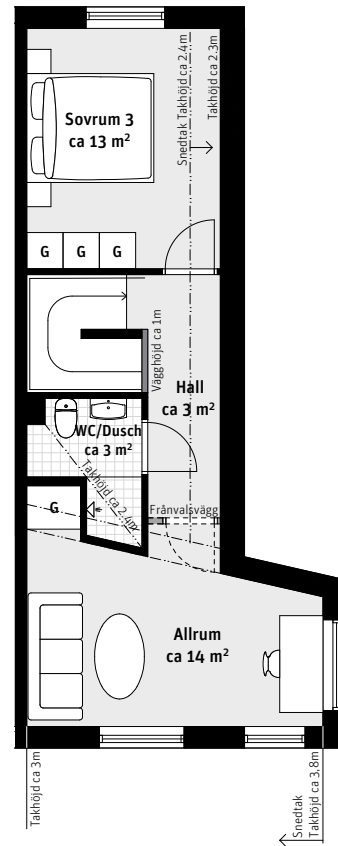

5 RoK, ca 121 m²

Brf Laröds blomma 1.5-plans radhus 315, 515

Hus 3
Lgh 315

Hus 5
Lgh 515

Entréplan

- K Kylskåp
- F Frys
- Induktionshäll
- U/M Ugn/Mikro
- DM Diskmaskin
- Överskåp
- TM Tvättmaskin
- TT Torktumlare
- G Garderob
- ST Städskåp
- H Högsåp
- L Linneskåp
- SG Skjutdörrsgarderob
- Frd Förråd
- FTX Lägenhetsaggregat
- Inspektionslucka
- Stpr Stuprör
- Förberett för Utespa

Ovanvåning

LÄGENHETSNUMRERING

TAKHÖJD

Ca 2.7 m om inget annat anges.

1:100