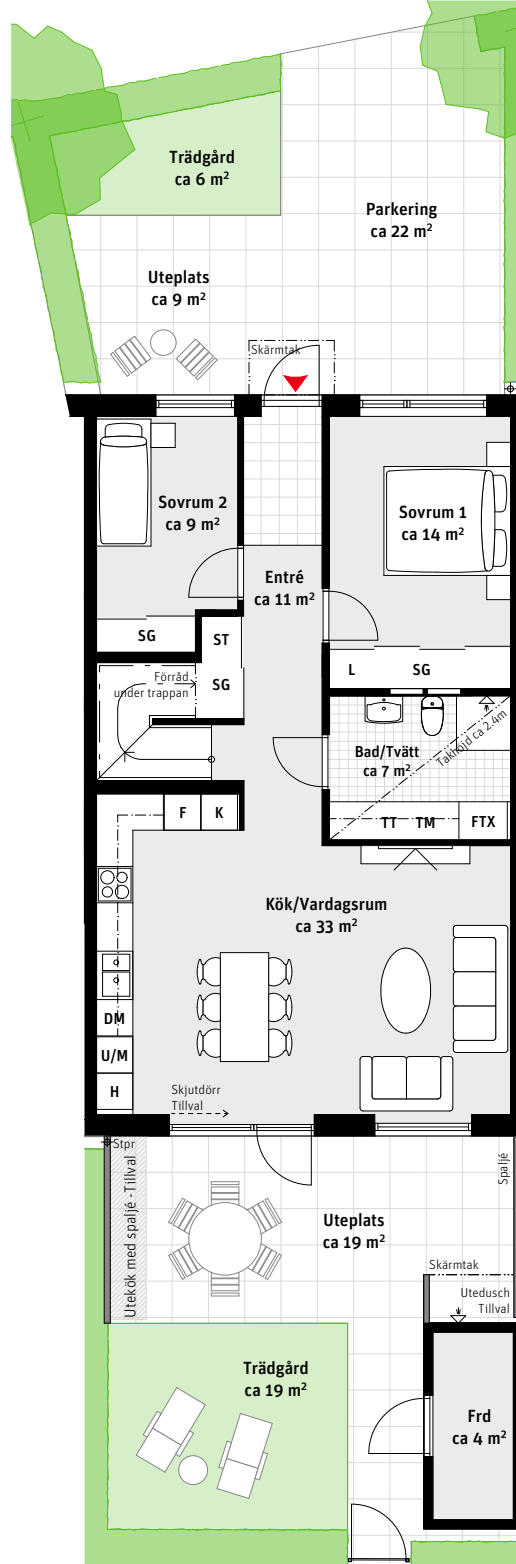

5 RoK, ca 121 m²

Brf Laröds blomma 1.5-plans radhus 315, 515

Hus 3
Lgh 315

Hus 5
Lgh 515

Entréplan

- K Kylskåp
- F Frys
- Induktionshäll
- U/M Ugn/Mikro
- DM Diskmaskin
- Överskåp
- TM Tvättmaskin
- TT Torktumlare
- G Garderob
- ST Städskåp
- H Högsåp
- L Linneskåp
- SG Skjutdörrsgarderob
- Frd Förråd
- FTX Lägenhetsaggregat
- Inspektionslucka
- Stpr Stuprör
- Förberett för Utespa

Ovanvåning

LÄGENHETSNUMRERING

TAKHÖJD

Ca 2.7 m om inget annat anges.

1:100