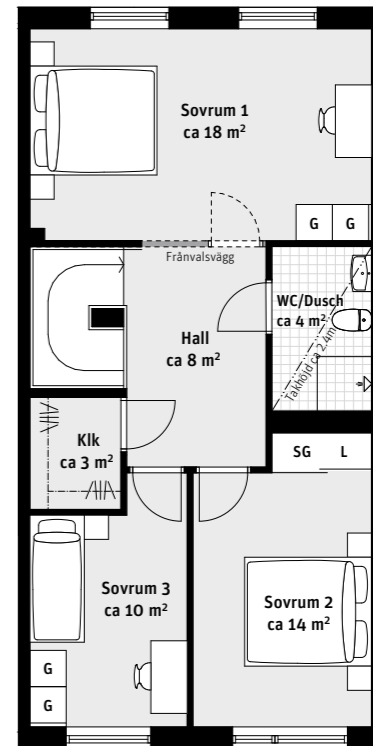

6 RoK, ca 131 m<sup>2</sup>

Brf Laröds blomma  
2-plans radhus 314, 514

Grundutförande

Entréplan

Ovanvåning

Alternativ

Entréplan

Ovanvåning

- K Kylskåp
- F Frys
- Induktionshäll
- U/M Ugn/Mikro
- DM Diskmaskin
- Överskåp
- TM Tvättmaskin
- TT Torktumlare
- G Garderob
- ST Städskåp
- L Linneskåp
- SG Skjutdörrsgarderob
- Frd Förråd
- FTX Lägenhetsaggregat
- Inspektionslucka
- Stpr Stuprör

TAKHÖJD  
Ca 2.7 m om inget annat anges.