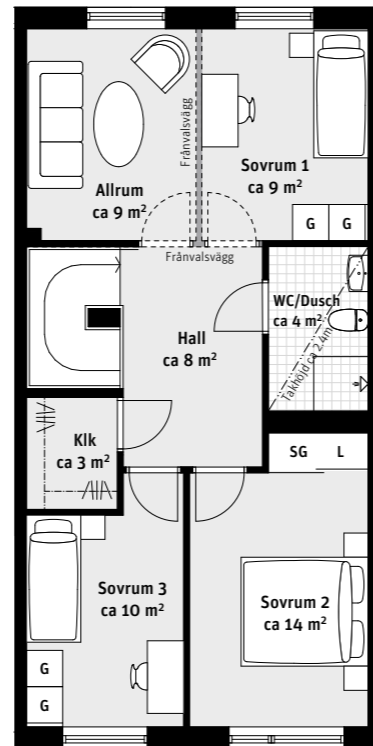

6 RoK, ca 131 m<sup>2</sup>

Brf Laröds blomma  
2-plans radhus 314, 514

Grundutförande

Entréplan

Ovanvåning

Alternativ

Entréplan

Ovanvåning

- K Kylskåp
- F Frys
- Induktionshäll
- U/M Ugn/Mikro
- DM Diskmaskin
- Överskåp
- TM Tvättmaskin
- TT Torktumlare
- G Garderob
- ST Städskåp
- L Linneskåp
- SG Skjutdörrsgarderob
- Frd Förråd
- FTX Lägenhetsaggregat
- Inspektionslucka
- Stpr Stuprör

TAKHÖJD  
Ca 2.7 m om inget annat anges.