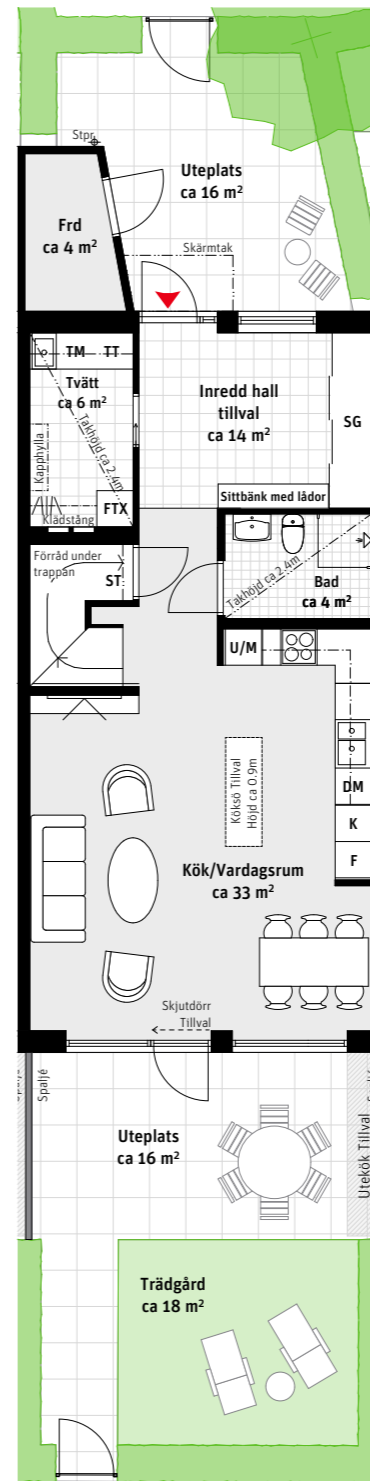

6 RoK, ca 131 m<sup>2</sup>

Brf Laröds blomma  
2-plans radhus 314, 514

Grundutförande

Entréplan

Ovanvåning

Alternativ

Entréplan

Ovanvåning

- K Kylskåp
- F Frys
- Induktionshäll
- U/M Ugn/Mikro
- DM Diskmaskin
- Överskåp
- TM Tvättmaskin
- TT Torktumlare
- G Garderob
- ST Städskåp
- L Linneskåp
- SG Skjutdörrsgarderob
- Frd Förråd
- FTX Lägenhetsaggregat
- Inspektionslucka
- Stpr Stuprör

TAKHÖJD  
Ca 2.7 m om inget annat anges.