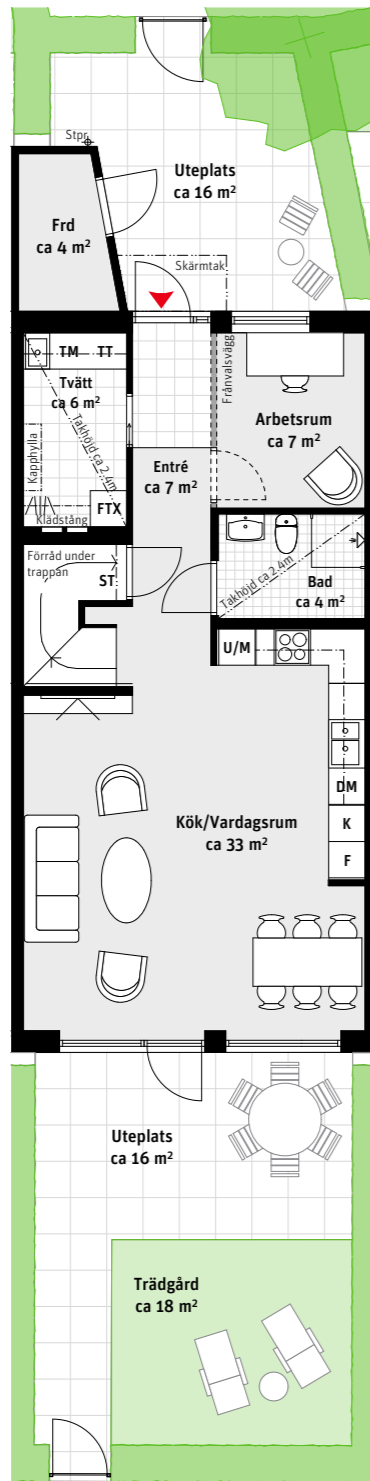

6 RoK, ca 131 m<sup>2</sup>

Brf Laröds blomma  
2-plans radhus 314, 514

Grundutförande

Entréplan

Ovanvåning

Alternativ

Entréplan

Ovanvåning

- K Kylskåp
- F Frys
- Induktionshäll
- U/M Ugn/Mikro
- DM Diskmaskin
- Överskåp
- TM Tvättmaskin
- TT Torktumlare
- G Garderob
- ST Städskåp
- L Linneskåp
- SG Skjutdörrsgarderob
- Frd Förråd
- FTX Lägenhetsaggregat
- Inspektionslucka
- Stpr Stuprör

TAKHÖJD  
Ca 2.7 m om inget annat anges.