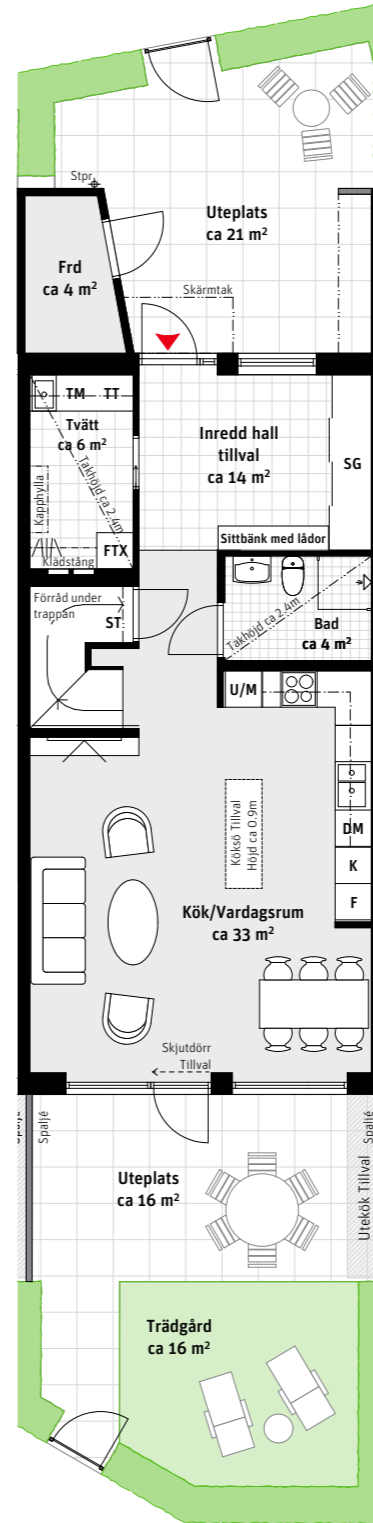

6 RoK, ca 131 m²

Brf Laröds blomma
2-plans radhus 313

Grundutförande

Entréplan

Ovanvåning

Alternativ

Entréplan

Ovanvåning

- K Kylskåp
- F Frys
- Induktionshäll
- U/M Ugn/Mikro
- DM Diskmaskin
- Överskåp
- TM Tvättmaskin
- TT Torktumlare
- G Garderob
- ST Städskåp
- L Linneskåp
- SG Skjutdörrsgarderob
- Frd Förråd
- FTX Lägenhetsaggregat
- Inspektionslucka
- Stpr Stuprör

TAKHÖJD
Ca 2.7 m om inget annat anges.