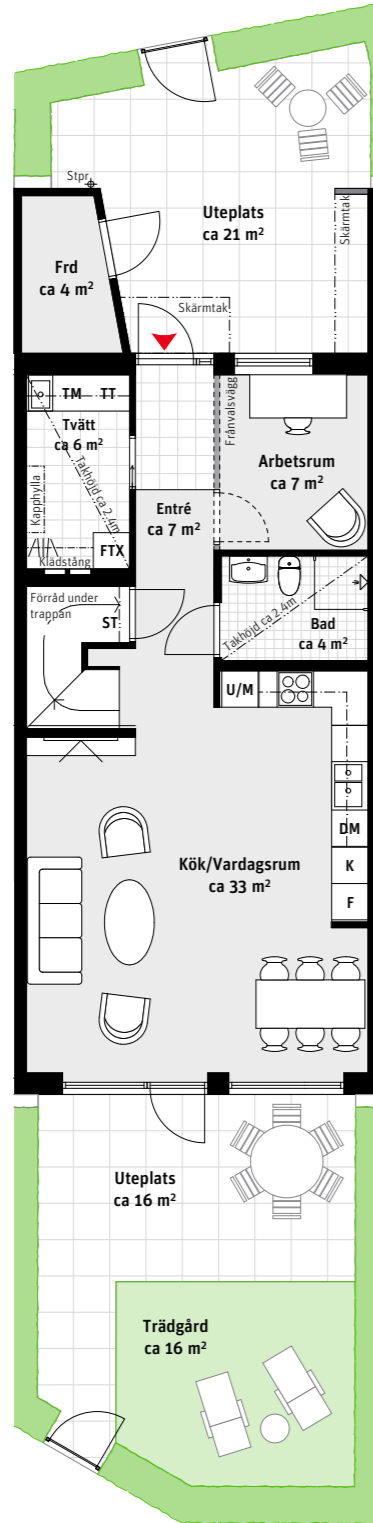

6 RoK, ca 131 m²

Brf Laröds blomma
2-plans radhus 313

Grundutförande

Entréplan

Ovanvåning

Alternativ

Entréplan

Ovanvåning

- K Kylskåp
- F Frys
- Induktionshäll
- U/M Ugn/Mikro
- DM Diskmaskin
- Överskåp
- TM Tvättmaskin
- TT Torktumlare
- G Garderob
- ST Städskåp
- L Linneskåp
- SG Skjutdörrsgarderob
- Frd Förråd
- FTX Lägenhetsaggregat
- Inspektionslucka
- Stpr Stuprör

TAKHÖJD
Ca 2.7 m om inget annat anges.