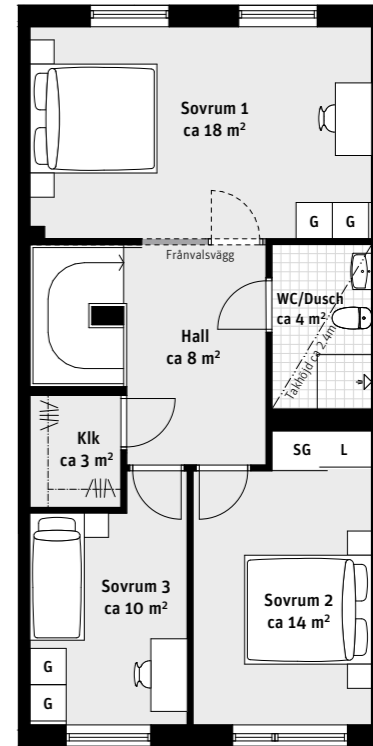

6 RoK, ca 131 m²

Brf Laröds blomma
2-plans radhus 313

Grundutförande

Entréplan

Ovanvåning

Alternativ

Entréplan

Ovanvåning

- K Kylskåp
- F Frys
- Induktionshäll
- U/M Ugn/Mikro
- DM Diskmaskin
- Överskåp
- TM Tvättmaskin
- TT Torktumlare
- G Garderob
- ST Städskåp
- L Linneskåp
- SG Skjutdörrsgarderob
- Frd Förråd
- FTX Lägenhetsaggregat
- Inspektionslucka
- Stpr Stuprör

TAKHÖJD
Ca 2.7 m om inget annat anges.