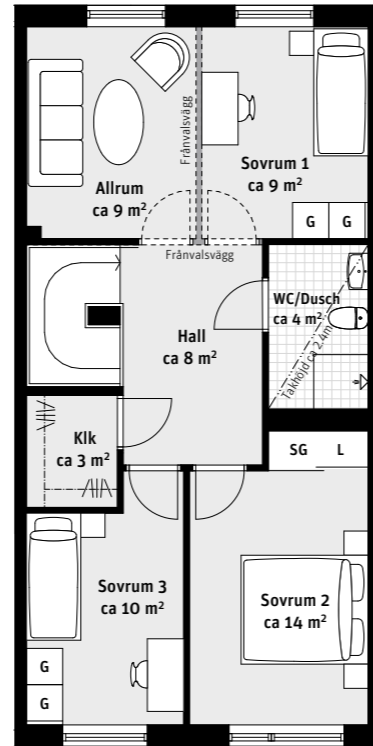

6 RoK, ca 131 m²

Brf Laröds blomma
2-plans radhus 313

Grundutförande

Entréplan

Ovanvåning

Alternativ

Entréplan

Ovanvåning

- K Kylskåp
- F Frys
- Induktionshäll
- U/M Ugn/Mikro
- DM Diskmaskin
- Överskåp
- TM Tvättmaskin
- TT Torktumlare
- G Garderob
- ST Städskåp
- L Linneskåp
- SG Skjutdörrsgarderob
- Frd Förråd
- FTX Lägenhetsaggregat
- Inspektionslucka
- Stpr Stuprör

TAKHÖJD
Ca 2.7 m om inget annat anges.