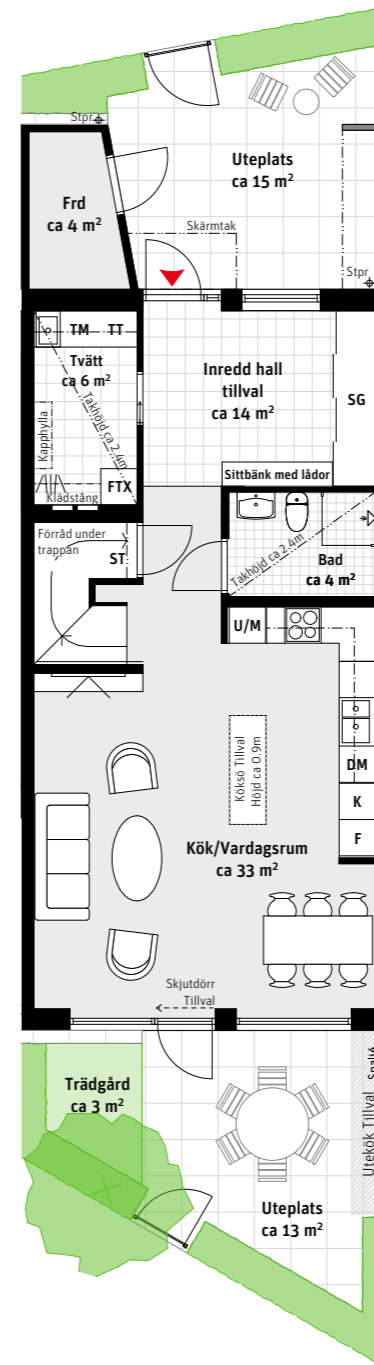

6 RoK, ca 131 m²

Brf Laröds blomma
2-plans radhus 312, 512

Hus 3
Lgh 312

Hus 5
Lgh 512

Grundutförande

Entréplan

Ovanvåning

Alternativ

Entréplan

Ovanvåning

- K Kylskåp
- F Frys
- Induktionshäll
- U/M Ugn/Mikro
- DM Diskmaskin
- Överskåp
- TM Tvättmaskin
- TT Torktumlare
- G Garderob
- ST Städskåp
- L Linneskåp
- SG Skjutdörrsgarderob
- Frd Förråd
- FTX Lägenhetsaggregat
- Inspektionslucka
- Stpr Stuprör

LÄGENHETSNUMRERING

TAKHÖJD

Ca 2.7 m om inget annat anges.