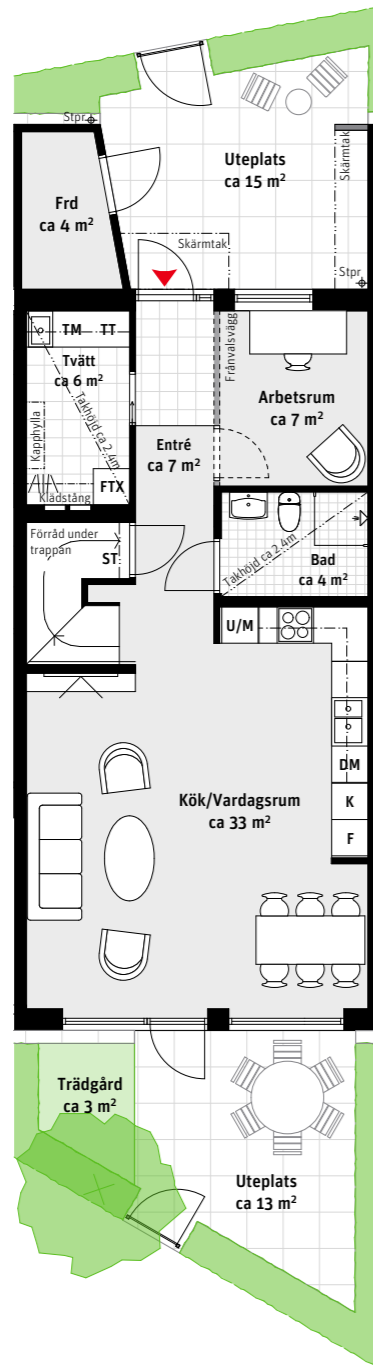

6 RoK, ca 131 m²

Brf Laröds blomma
2-plans radhus 312, 512

Hus 3
Lgh 312

Hus 5
Lgh 512

Grundutförande

Entréplan

Ovanvåning

Alternativ

Entréplan

Ovanvåning

- K Kylskåp
- F Frys
- Induktionshäll
- U/M Ugn/Mikro
- DM Diskmaskin
- Överskåp
- TM Tvättmaskin
- TT Torktumlare
- G Garderob
- ST Städskåp
- L Linneskåp
- SG Skjutdörrsgarderob
- Frd Förråd
- FTX Lägenhetsaggregat
- Inspektionslucka
- Stpr Stuprör

LÄGENHETSNUMRERING

TAKHÖJD

Ca 2.7 m om inget annat anges.