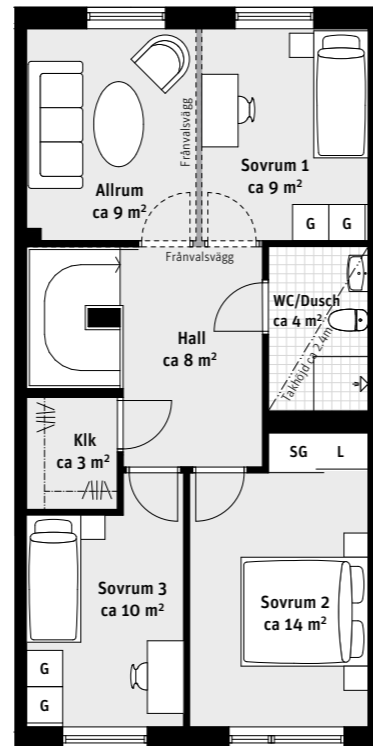

6 RoK, ca 131 m²

Brf Laröds blomma
2-plans radhus 312, 512

Hus 3
Lgh 312

Hus 5
Lgh 512

Grundutförande

Entréplan

Ovanvåning

Alternativ

Entréplan

Ovanvåning

- K Kylskåp
- F Frys
- Induktionshäll
- U/M Ugn/Mikro
- DM Diskmaskin
- Överskåp
- TM Tvättmaskin
- TT Torktumlare
- G Garderob
- ST Städskåp
- L Linneskåp
- SG Skjutdörrsgarderob
- Frd Förråd
- FTX Lägenhetsaggregat
- Inspektionslucka
- Stpr Stuprör

LÄGENHETSNUMRERING

TAKHÖJD

Ca 2.7 m om inget annat anges.