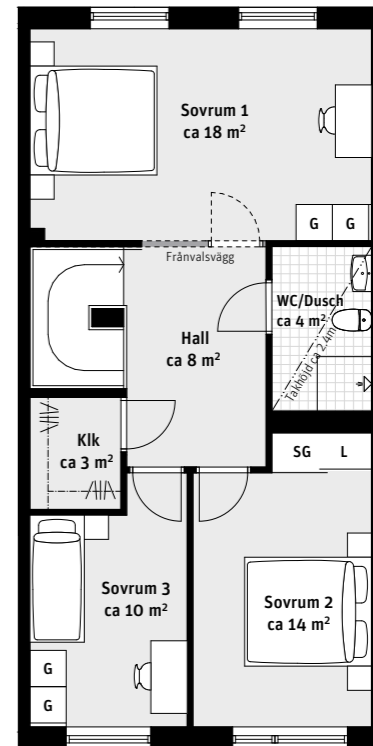

6 RoK, ca 131 m²

Brf Laröds blomma
2-plans radhus 312, 512

Hus 3
Lgh 312

Hus 5
Lgh 512

Grundutförande

Entréplan

Ovanvåning

Alternativ

Entréplan

Ovanvåning

- K Kylskåp
- F Frys
- Induktionshäll
- U/M Ugn/Mikro
- DM Diskmaskin
- Överskåp
- TM Tvättmaskin
- TT Torktumlare
- G Garderob
- ST Städskåp
- L Linneskåp
- SG Skjutdörrsgarderob
- Frd Förråd
- FTX Lägenhetsaggregat
- Inspektionslucka
- Stpr Stuprör

LÄGENHETSNUMRERING

TAKHÖJD

Ca 2.7 m om inget annat anges.