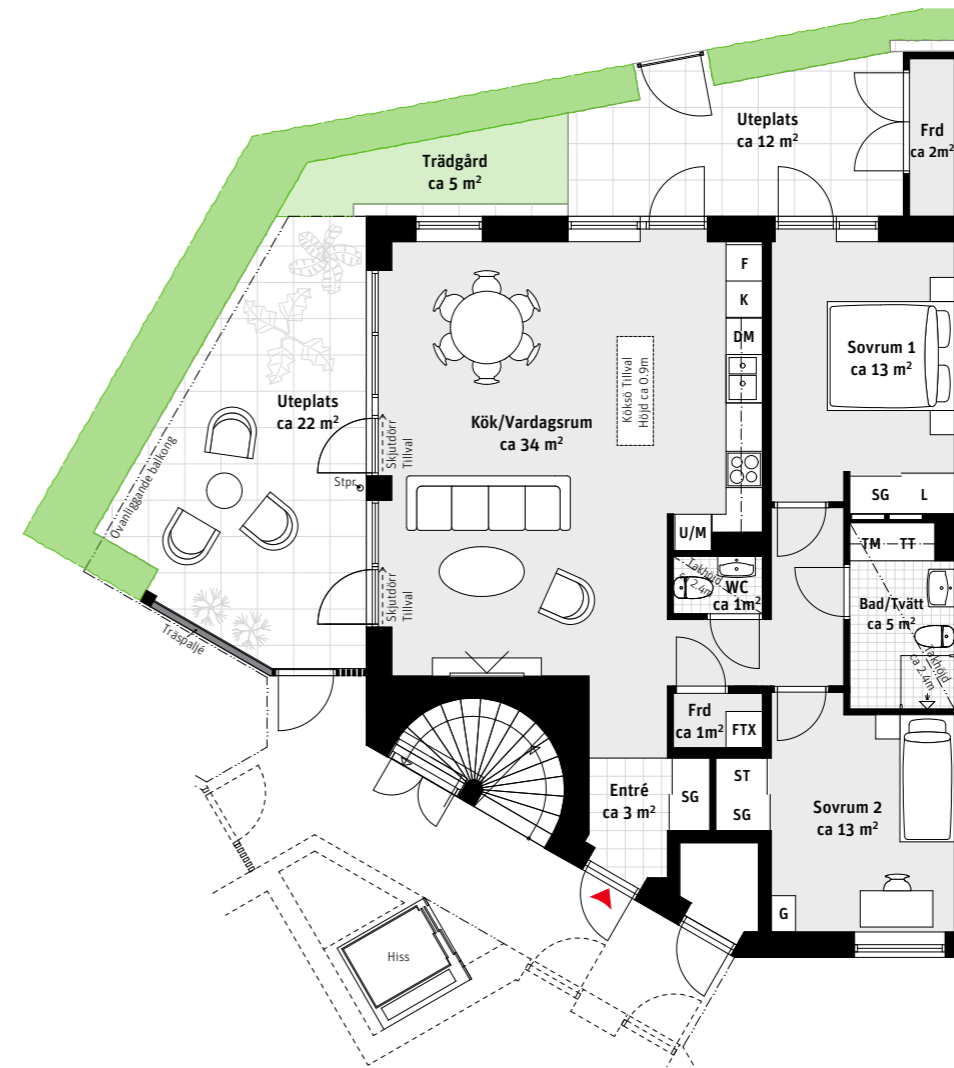

4 RoK, ca 89 m²

Brf Laröds blomma
Lgh 311, 511

Hus 3
Lgh 311

Hus 5
Lgh 511

Grundutförande

Alternativ

- K Kylskåp
- F Frys
- Induktionshäll
- U/M Ugn/Mikro
- DM Diskmaskin
- Överskåp
- TM Tvättmaskin
- TT Torktumlare
- G Garderob
- ST Städskåp
- L Linneskåp
- SG Skjutdörrsgarderob
- Frd Förråd
- FTX Lägenhetsaggregat
- Inspektionslucka
- Stpr Stuprör

LÄGENHETSNUMRERING

TAKHÖJD

Ca 2.7 m om inget annat anges.

1:100