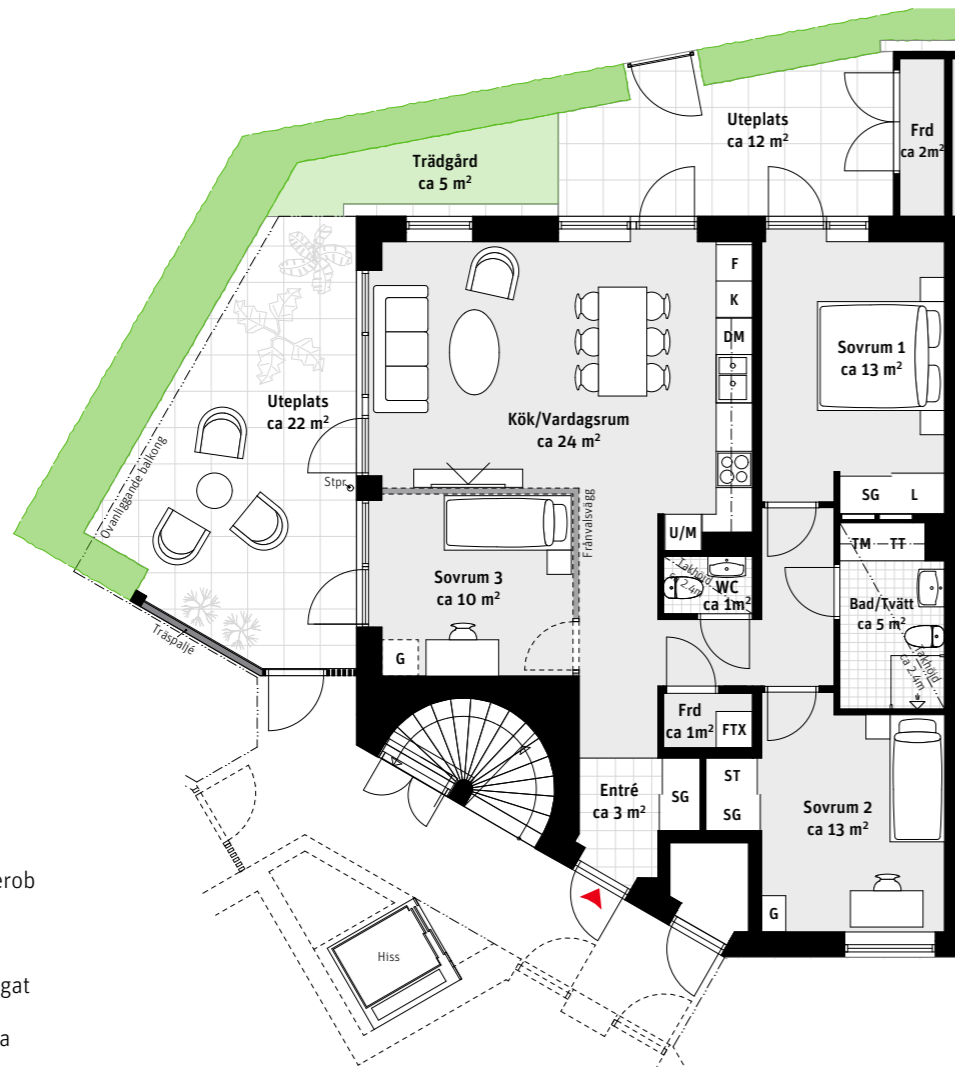

4 RoK, ca 89 m²

Brf Laröds blomma
Lgh 311, 511

Hus 3
Lgh 311

Hus 5
Lgh 511

Grundutförande

Alternativ

- K Kylskåp
- F Frys
- Induktionshäll
- U/M Ugn/Mikro
- DM Diskmaskin
- Överskåp
- TM Tvättmaskin
- TT Torktumlare
- G Garderob
- ST Städskåp
- L Linneskåp
- SG Skjutdörrsgarderob
- Frd Förråd
- FTX Lägenhetsaggregat
- Inspektionslucka
- Stpr Stuprör

LÄGENHETSNUMRERING

TAKHÖJD

Ca 2.7 m om inget annat anges.

1:100