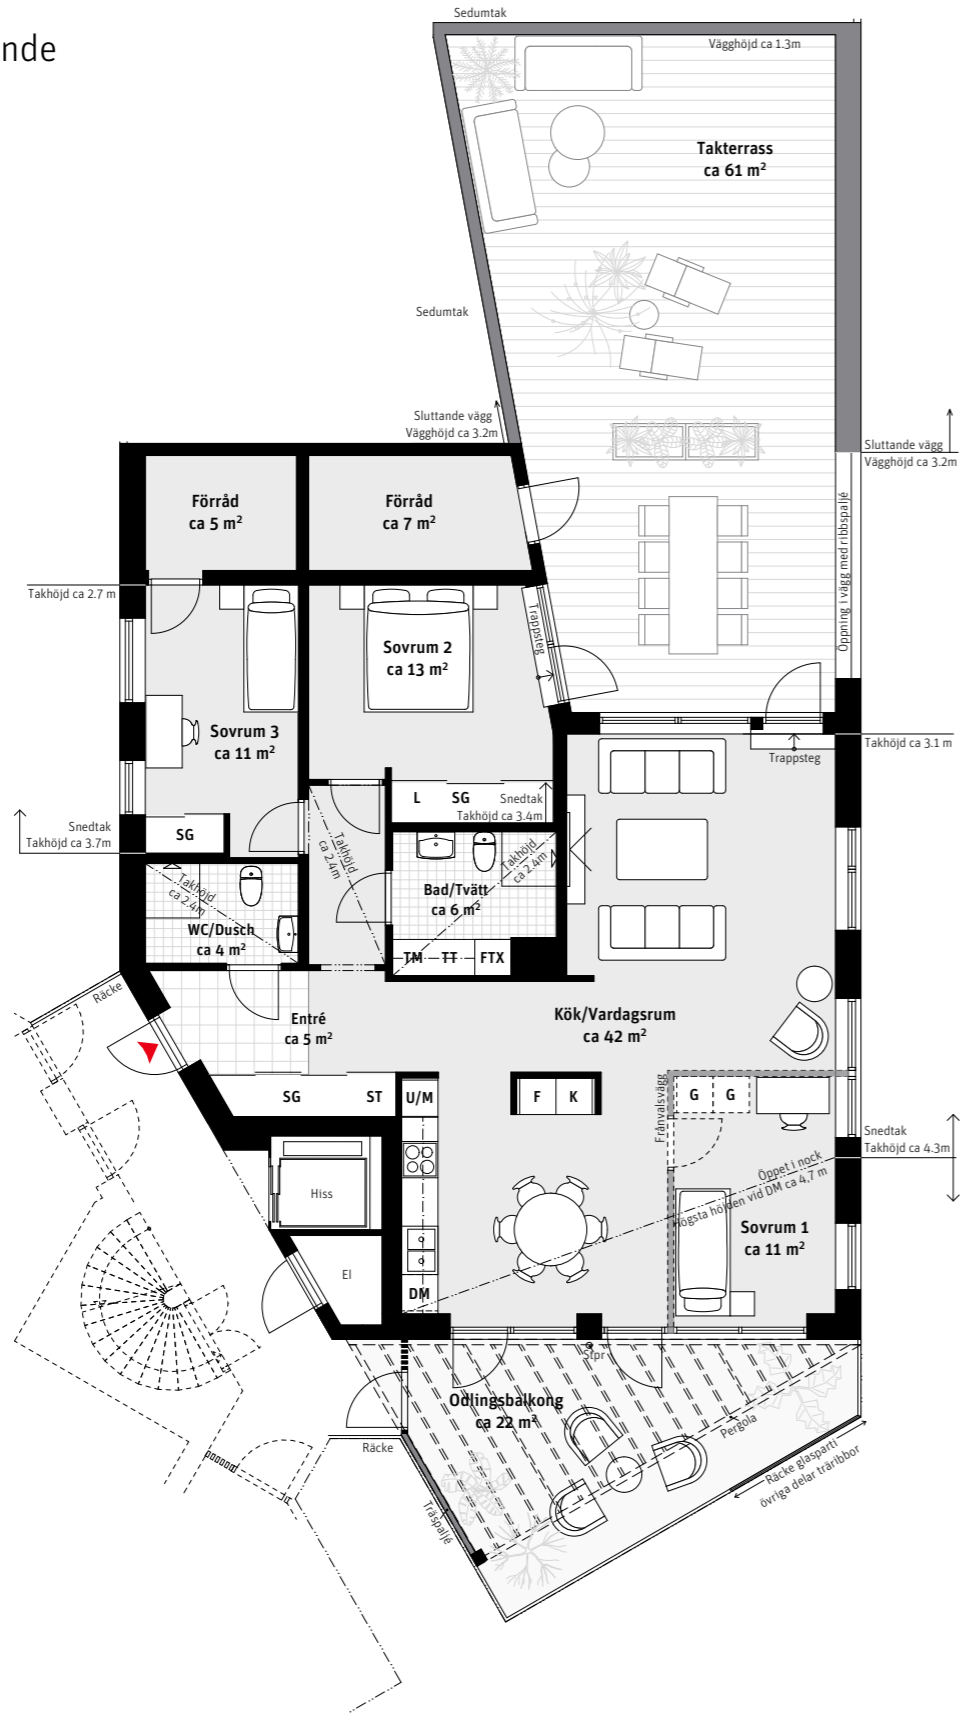

# 4 RoK, ca 117 m<sup>2</sup>

**Brf Laröds blomma**  
Lgh 231, 431, 631

## Grundutförande

## Alternativ

- K Kylskåp
- F Frys
- Induktionshäll
- U/M Ugn/Mikro
- DM Diskmaskin
- Överskåp
- TM Tvättmaskin
- TT Torktumlare
- G Garderob
- ST Städskåp
- L Linneskåp
- SG Skjutdörrsgarderob
- Frd Förråd
- FTX Lägenhetsaggregat
- Inspektionslucka
- Stpr Stuprör
- Förberett för Utespa

**TAKHÖJD**  
Ca 2.7 m om inget annat anges.