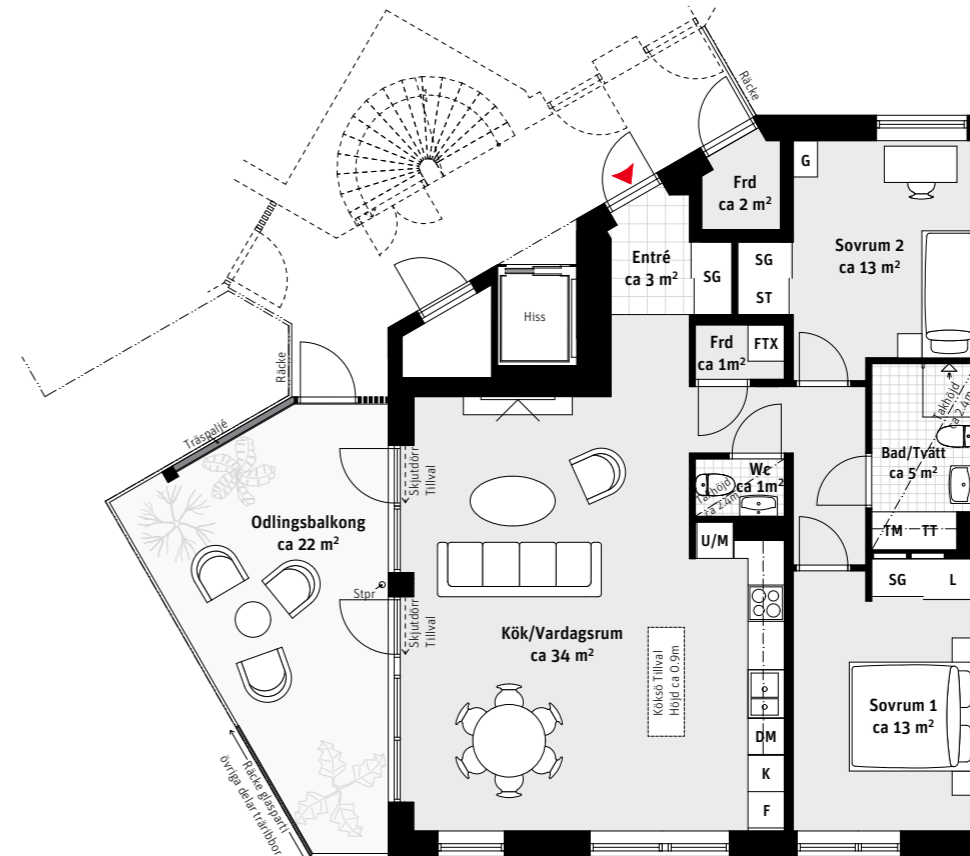

4 RoK, ca 89 m²

Brf Laröds blomma
Lgh 221, 421, 621

Grundutförande

Alternativ

- K Kylskåp
- F Frys
- Induktionshäll
- U/M Ugn/Mikro
- DM Diskmaskin
- Överskåp
- TM Tvättmaskin
- TT Torktumlare
- G Garderob
- ST Städskåp
- L Linneskåp
- SG Skjutdörrsgarderob
- Frd Förråd
- FTX Lägenhetsaggregat
- Inspektionslucka
- Stpr Stuprör

LÄGENHETSNUMRERING

TAKHÖJD

Ca 2.7 m om inget annat anges.