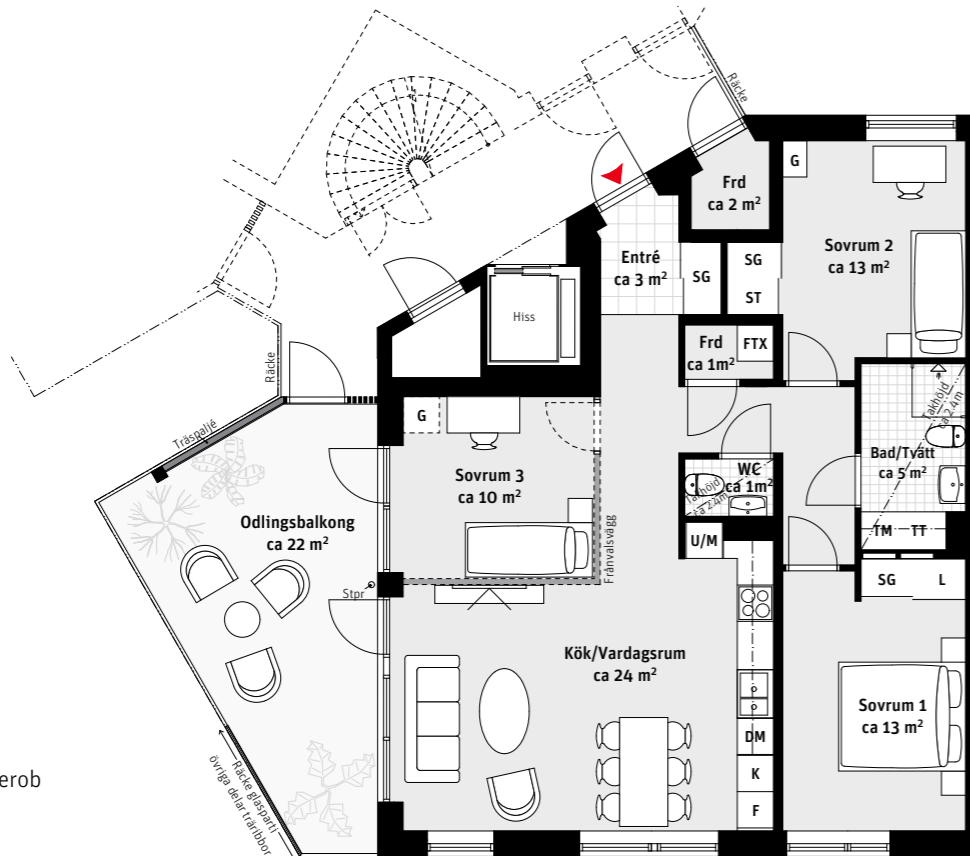

4 RoK, ca 89 m²

Brf Laröds blomma
Lgh 221, 421, 621

Grundutförande

Alternativ

- K Kylskåp
- F Frys
- Induktionshäll
- U/M Ugn/Mikro
- DM Diskmaskin
- Överskåp
- TM Tvättmaskin
- TT Torktumlare
- G Garderob
- ST Städskåp
- L Linneskåp
- SG Skjutdörrsgarderob
- Frd Förråd
- FTX Lägenhetsaggregat
- Inspektionslucka
- Stpr Stuprör

LÄGENHETSNUMRERING

TAKHÖJD

Ca 2.7 m om inget annat anges.