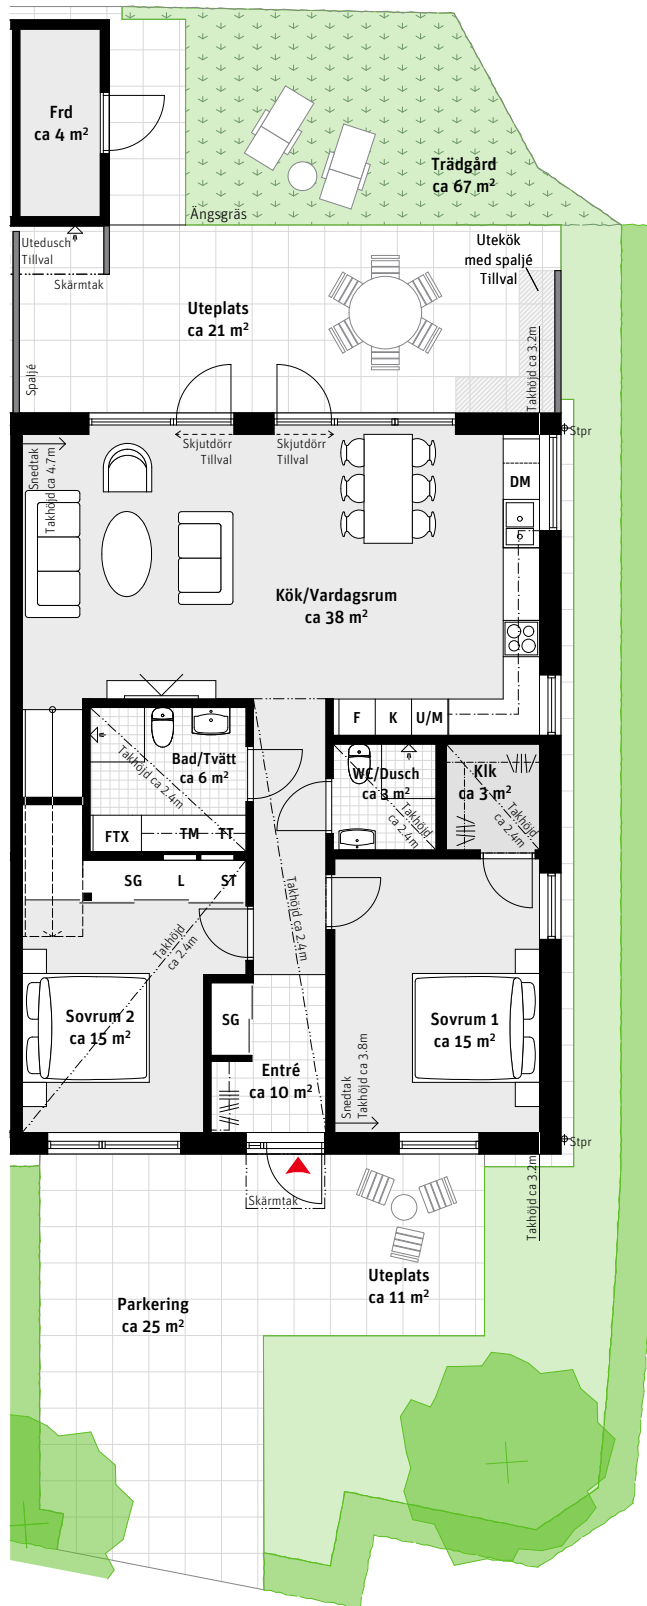

4 RoK, ca 116 m²

Brf Laröds blomma
1-plans radhus med
loft/ateljé 216

Entréplan

Ovanvåning

- K Kylskåp
- F Frys
- Induktionshäll
- U/M Ugn/Mikro
- DM Diskmaskin
- Överskåp
- TM Tvättmaskin
- TT Torktumlare
- ST Städskåp
- L Linneskåp
- SG Skjutdörrsgarderob
- Frd Förråd
- FTX Lägenhetsaggregat
- Inspektionslucka
- Förberett för Utespa

LÄGENHETSNUMRERING

TAKHÖJD

Ca 2.7 m om inget annat anges.