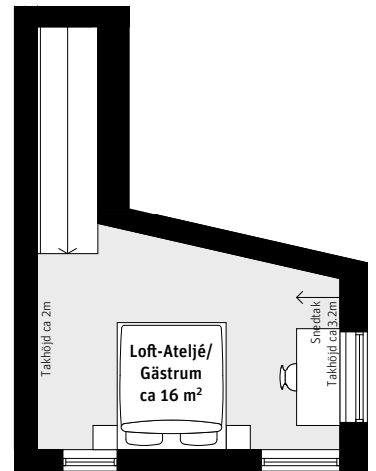

4 RoK, ca 116 m²

Brf Laröds blomma
1-plans radhus med
loft/ateljé 216

Entréplan

Ovanvåning

- K Kylskåp
- F Frys
- Induktionshäll
- U/M Ugn/Mikro
- DM Diskmaskin
- Överskåp
- TM Tvättmaskin
- TT Torktumlare
- ST Städskåp
- L Linneskåp
- SG Skjutdörrsgarderob
- Frd Förråd
- FTX Lägenhetsaggregat
- Inspektionslucka
- Förberett för Utespa

LÄGENHETSNUMRERING

TAKHÖJD

Ca 2.7 m om inget annat anges.