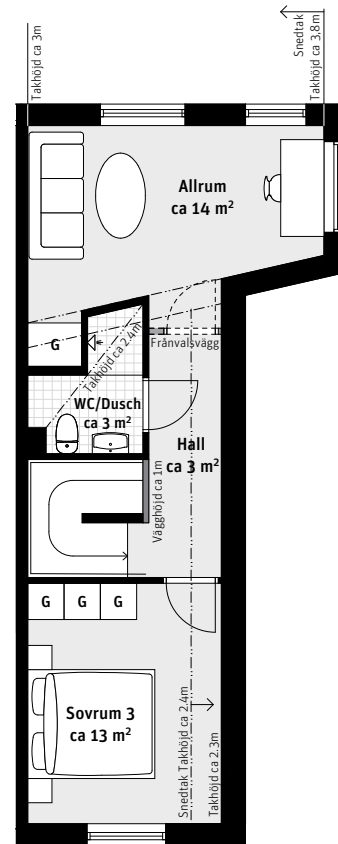

5 RoK, ca 121 m²

Brf Laröds blomma 1.5-plans radhus 215

Entréplan

Ovanvåning

- K Kylskåp
- F Frys
- Induktionshäll
- U/M Ugn/Mikro
- DM Diskmaskin
- Överskåp
- TM Tvättmaskin
- TT Torktumlare
- G Garderob
- ST Städskåp
- H Högsåp
- L Linneskåp
- SG Skjutdörrsgarderob
- Frd Förråd
- FTX Lägenhetsaggregat
- Inspektionslucka
- Stpr Stuprör
- Förberett för Utespa

LÄGENHETSNUMRERING

TAKHÖJD

Ca 2.7 m om inget annat anges.