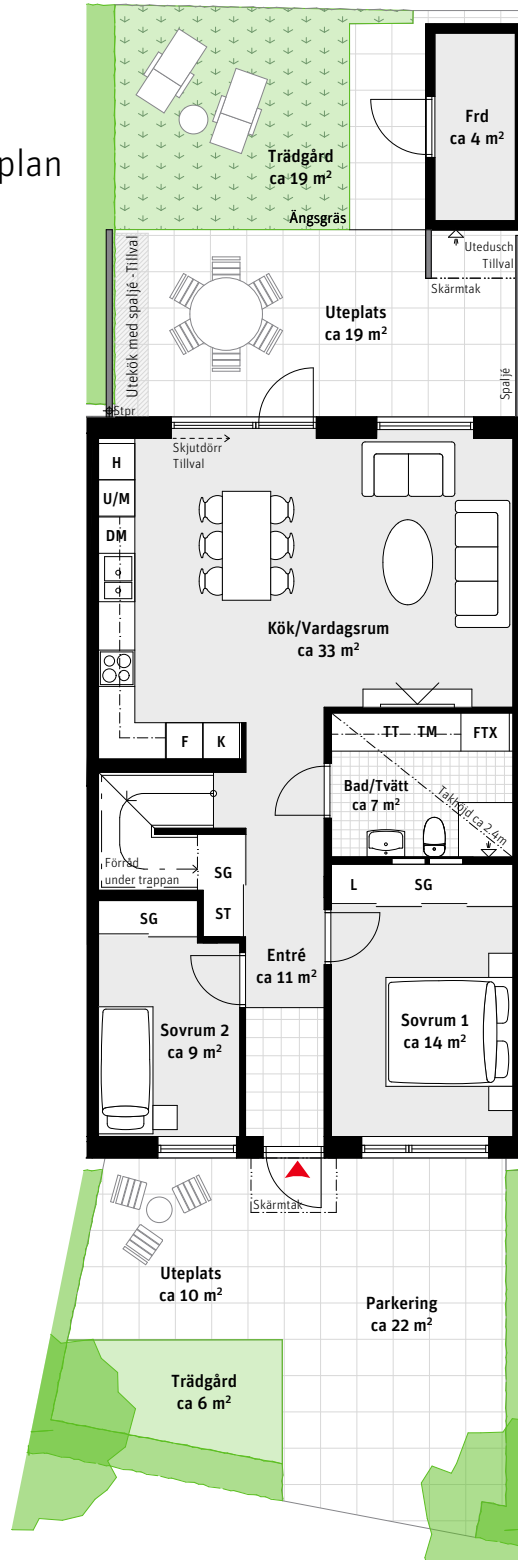

5 RoK, ca 121 m²

Brf Laröds blomma 1.5-plans radhus 215

Entréplan

Ovanvåning

- K Kylskåp
- F Frys
- Induktionshäll
- U/M Ugn/Mikro
- DM Diskmaskin
- Överskåp
- TM Tvättmaskin
- TT Torktumlare
- G Garderob
- ST Städskåp
- H Högsåp
- L Linneskåp
- SG Skjutdörrsgarderob
- Frd Förråd
- FTX Lägenhetsaggregat
- Inspektionslucka
- Stpr Stuprör
- Förberett för Utespa

LÄGENHETSNUMRERING

TAKHÖJD

Ca 2.7 m om inget annat anges.