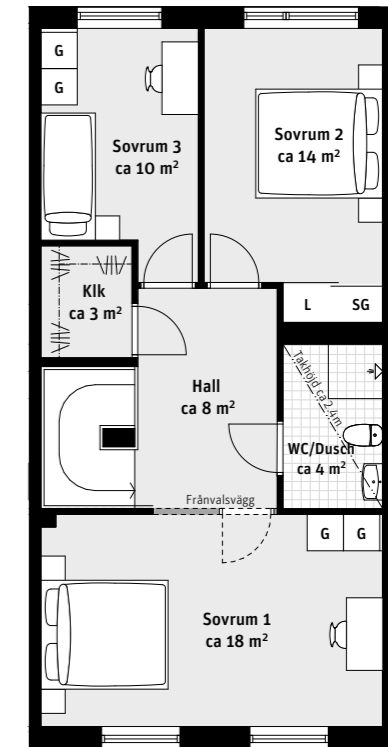

6 RoK, ca 131 m²

Brf Laröds blomma
2-plans radhus 214

Grundutförande

Entréplan

Ovanvåning

Alternativ

Entréplan

Ovanvåning

- K Kylskåp
- F Frys
- Induktionshäll
- U/M Ugn/Mikro
- DM Diskmaskin
- Överskåp
- TM Tvättmaskin
- TT Torktumlare
- G Garderob
- ST Städskåp
- L Linneskåp
- SG Skjutdörrsgarderob
- Frd Förråd
- FTX Lägenhetsaggregat
- Inspektionslucka
- Stpr Stuprör

TAKHÖJD
Ca 2.7 m om inget annat anges.