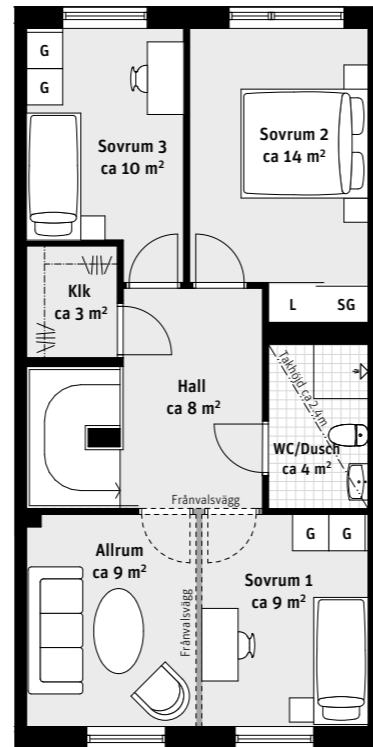

6 RoK, ca 131 m²

Brf Laröds blomma
2-plans radhus 214

Grundutförande

Entréplan

Ovanvåning

Alternativ

Entréplan

Ovanvåning

- K Kylskåp
- F Frys
- Induktionshäll
- U/M Ugn/Mikro
- DM Diskmaskin
- Överskåp
- TM Tvättmaskin
- TT Torktumlare
- G Garderob
- ST Städskåp
- L Linneskåp
- SG Skjutdörrsgarderob
- Frd Förråd
- FTX Lägenhetsaggregat
- Inspektionslucka
- Stpr Stuprör

TAKHÖJD
Ca 2.7 m om inget annat anges.