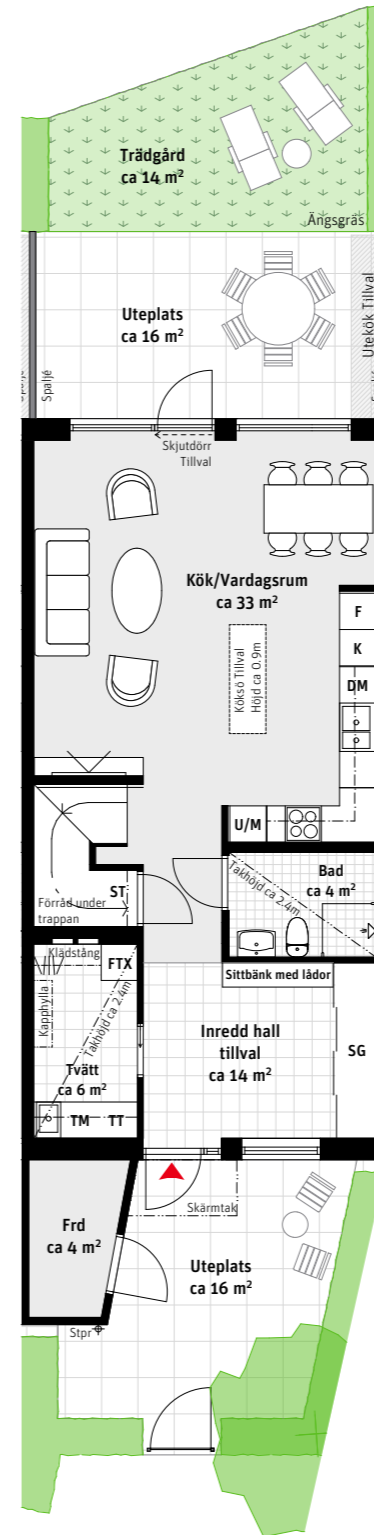

6 RoK, ca 131 m²

Brf Laröds blomma
2-plans radhus 214

Grundutförande

Entréplan

Ovanvåning

Alternativ

Entréplan

Ovanvåning

- K Kylskåp
- F Frys
- Induktionshäll
- U/M Ugn/Mikro
- DM Diskmaskin
- Överskåp
- TM Tvättmaskin
- TT Torktumlare
- G Garderob
- ST Städskåp
- L Linneskåp
- SG Skjutdörrsgarderob
- Frd Förråd
- FTX Lägenhetsaggregat
- Inspektionslucka
- Stpr Stuprör

TAKHÖJD
Ca 2.7 m om inget annat anges.