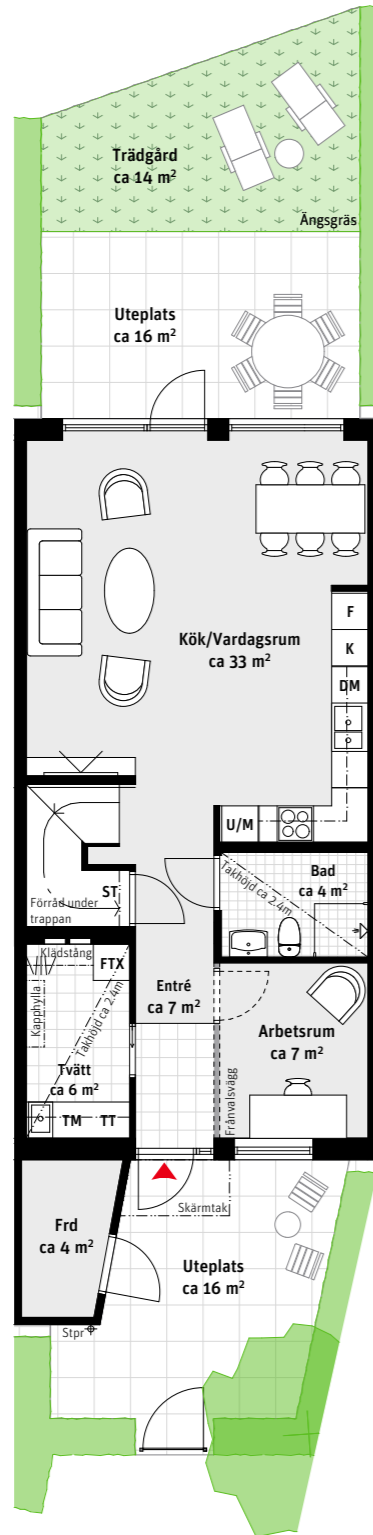

6 RoK, ca 131 m²

Brf Laröds blomma
2-plans radhus 214

Grundutförande

Entréplan

Ovanvåning

Alternativ

Entréplan

Ovanvåning

- K Kylskåp
- F Frys
- Induktionshäll
- U/M Ugn/Mikro
- DM Diskmaskin
- Överskåp
- TM Tvättmaskin
- TT Torktumlare
- G Garderob
- ST Städskåp
- L Linneskåp
- SG Skjutdörrsgarderob
- Frd Förråd
- FTX Lägenhetsaggregat
- Inspektionslucka
- Stpr Stuprör

TAKHÖJD
Ca 2.7 m om inget annat anges.