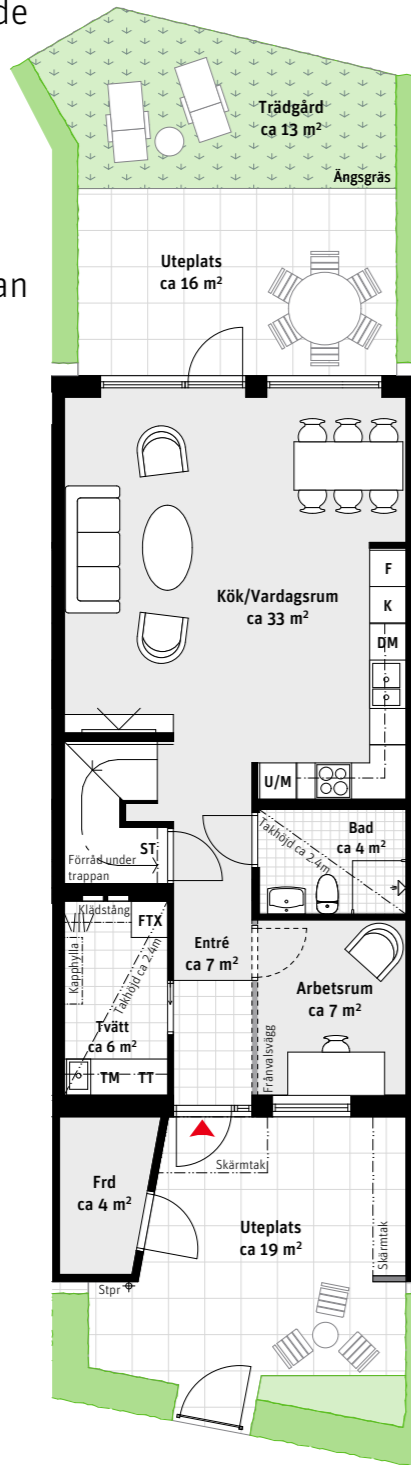

6 RoK, ca 131 m²

Brf Laröds blomma
2-plans radhus 213

Grundutförande

Alternativ

- K Kylskåp
- F Frys
- Induktionshäll
- U/M Ugn/Mikro
- DM Diskmaskin
- Överskåp
- TM Tvättmaskin
- TT Torktumlare
- G Garderob
- ST Städskåp
- L Linneskåp
- SG Skjutdörrsgarderob
- Frd Förråd
- FTX Lägenhetsaggregat
- Inspektionslucka
- Stpr Stuprör

TAKHÖJD
Ca 2.7 m om inget annat anges.