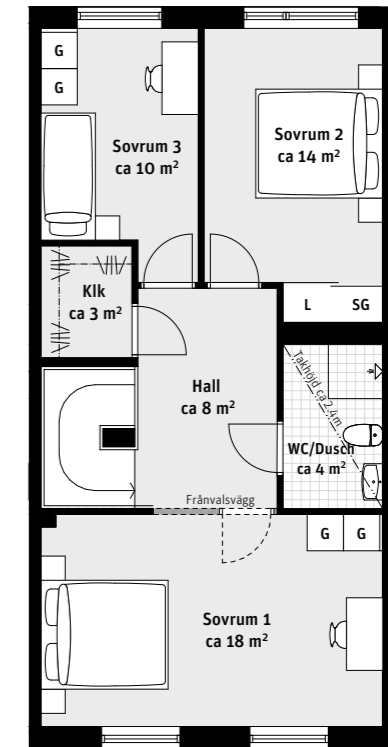

6 RoK, ca 131 m<sup>2</sup>

Brf Laröds blomma  
2-plans radhus 212

Grundutförande

Entréplan

Ovanvåning

Alternativ

Entréplan

Ovanvåning

- K Kylskåp
- F Frys
- Induktionshäll
- U/M Ugn/Mikro
- DM Diskmaskin
- Överskåp
- TM Tvättmaskin
- TT Torktumlare
- G Garderob
- ST Städskåp
- L Linneskåp
- SG Skjutdörrsgarderob
- Frd Förråd
- FTX Lägenhetsaggregat
- Inspektionslucka
- Stpr Stuprör

LÄGENHETSNUMRERING

TAKHÖJD

Ca 2.7 m om inget annat anges.