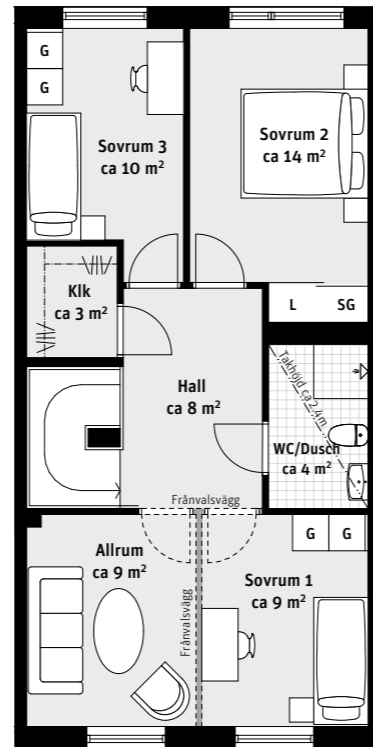

6 RoK, ca 131 m<sup>2</sup>

Brf Laröds blomma  
2-plans radhus 212

Grundutförande

Entréplan

Ovanvåning

Alternativ

Entréplan

Ovanvåning

- K Kylskåp
- F Frys
- Induktionshäll
- U/M Ugn/Mikro
- DM Diskmaskin
- Överskåp
- TM Tvättmaskin
- TT Torktumlare
- G Garderob
- ST Städskåp
- L Linneskåp
- SG Skjutdörrsgarderob
- Frd Förråd
- FTX Lägenhetsaggregat
- Inspektionslucka
- Stpr Stuprör

LÄGENHETSNUMRERING

TAKHÖJD

Ca 2.7 m om inget annat anges.