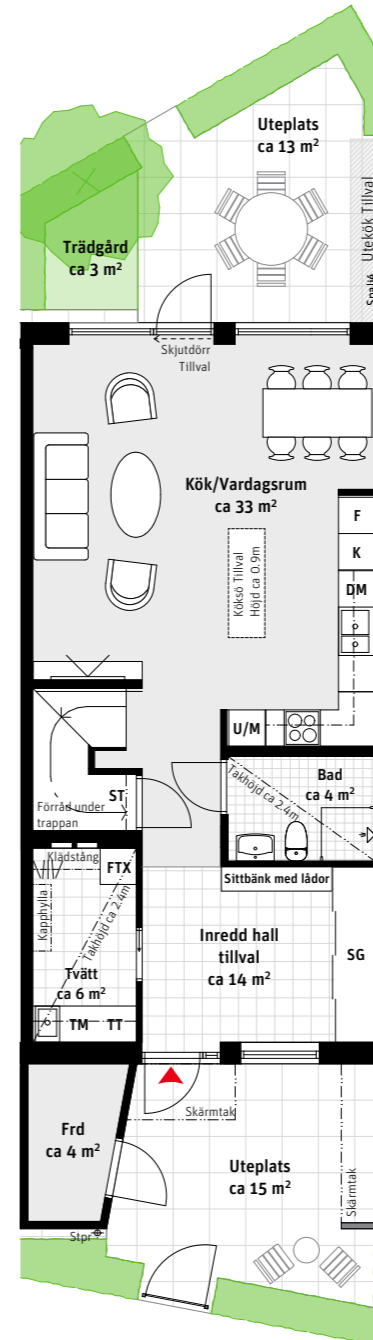

6 RoK, ca 131 m<sup>2</sup>

Brf Laröds blomma  
2-plans radhus 212

Grundutförande

Entréplan

Ovanvåning

Alternativ

Entréplan

Ovanvåning

- K Kylskåp
- F Frys
- Induktionshäll
- U/M Ugn/Mikro
- DM Diskmaskin
- Överskåp
- TM Tvättmaskin
- TT Torktumlare
- G Garderob
- ST Städskåp
- L Linneskåp
- SG Skjutdörrsgarderob
- Frd Förråd
- FTX Lägenhetsaggregat
- Inspektionslucka
- Stpr Stuprör

LÄGENHETSNUMRERING

TAKHÖJD

Ca 2.7 m om inget annat anges.