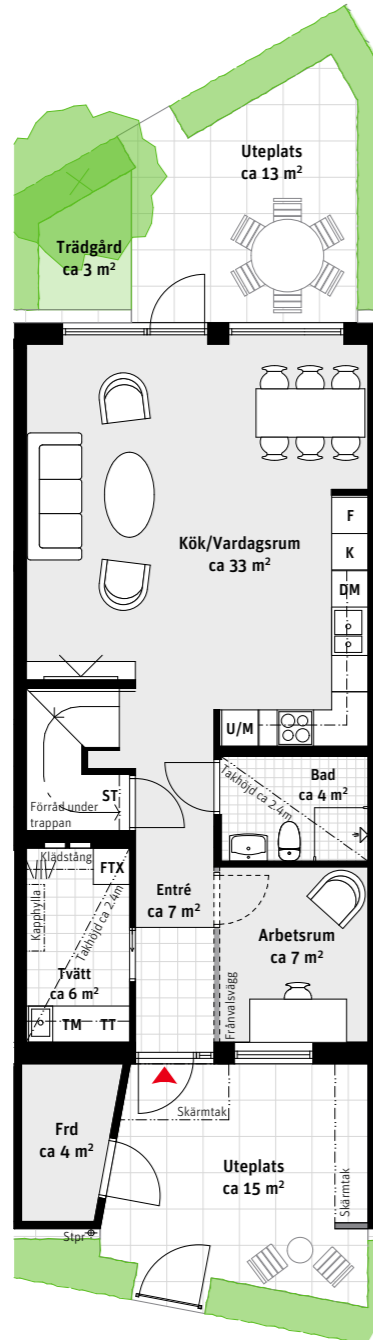

6 RoK, ca 131 m<sup>2</sup>

Brf Laröds blomma  
2-plans radhus 212

Grundutförande

Entréplan

Ovanvåning

Alternativ

Entréplan

Ovanvåning

- K Kylskåp
- F Frys
- Induktionshäll
- U/M Ugn/Mikro
- DM Diskmaskin
- Överskåp
- TM Tvättmaskin
- TT Torktumlare
- G Garderob
- ST Städskåp
- L Linneskåp
- SG Skjutdörrsgarderob
- Frd Förråd
- FTX Lägenhetsaggregat
- Inspektionslucka
- Stpr Stuprör

LÄGENHETSNUMRERING

TAKHÖJD

Ca 2.7 m om inget annat anges.