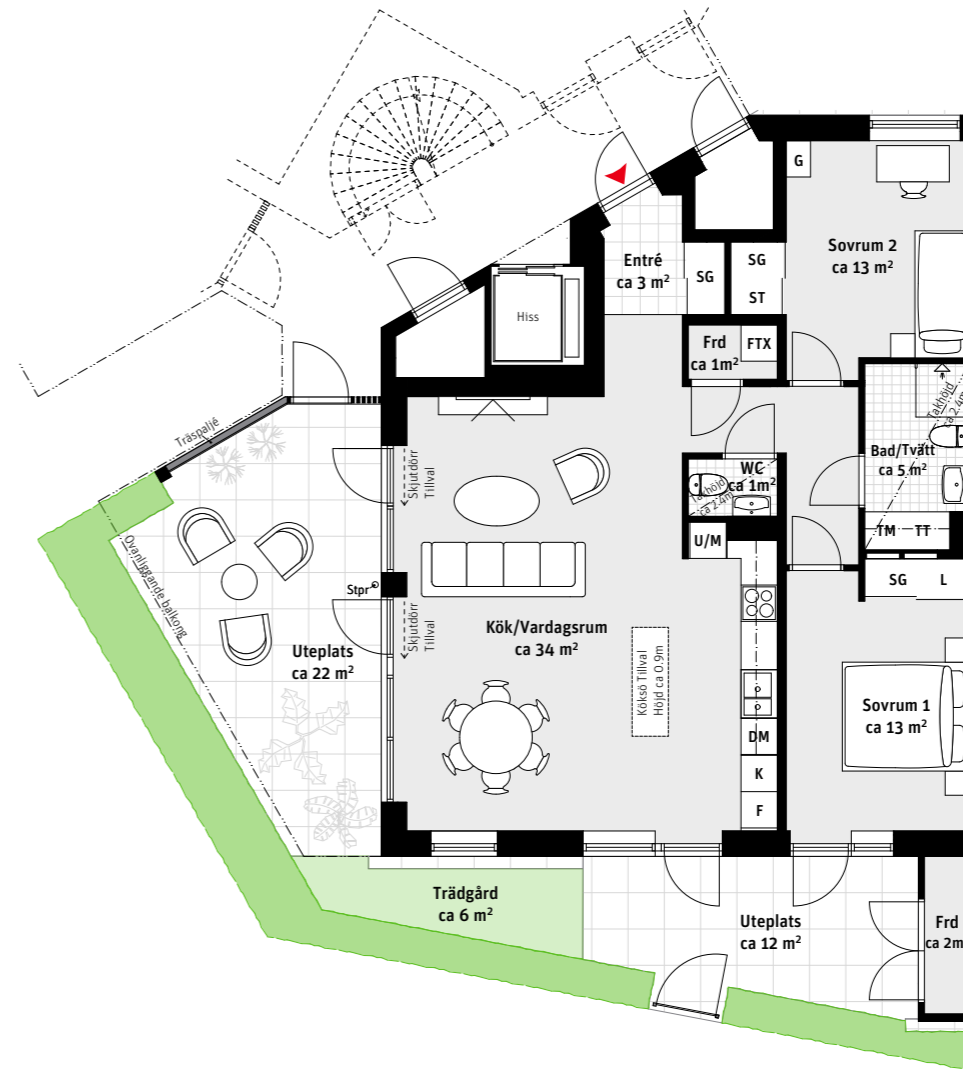

4 RoK, ca 89 m²

Brf Laröds blomma
Lgh 211, 411

Grundutförande

Alternativ

- K Kylskåp
- F Frys
- Induktionshäll
- U/M Ugn/Mikro
- DM Diskmaskin
- Överskåp
- TM Tvättmaskin
- TT Torktumlare
- G Garderob
- ST Städskåp
- L Linneskåp
- SG Skjutdörrsgarderob
- Frd Förråd
- FTX Lägenhetsaggreat
- Inspektionslucka
- Stpr Stuprör

LÄGENHETSNUMRERING

TAKHÖJD

Ca 2.7 m om inget annat anges.