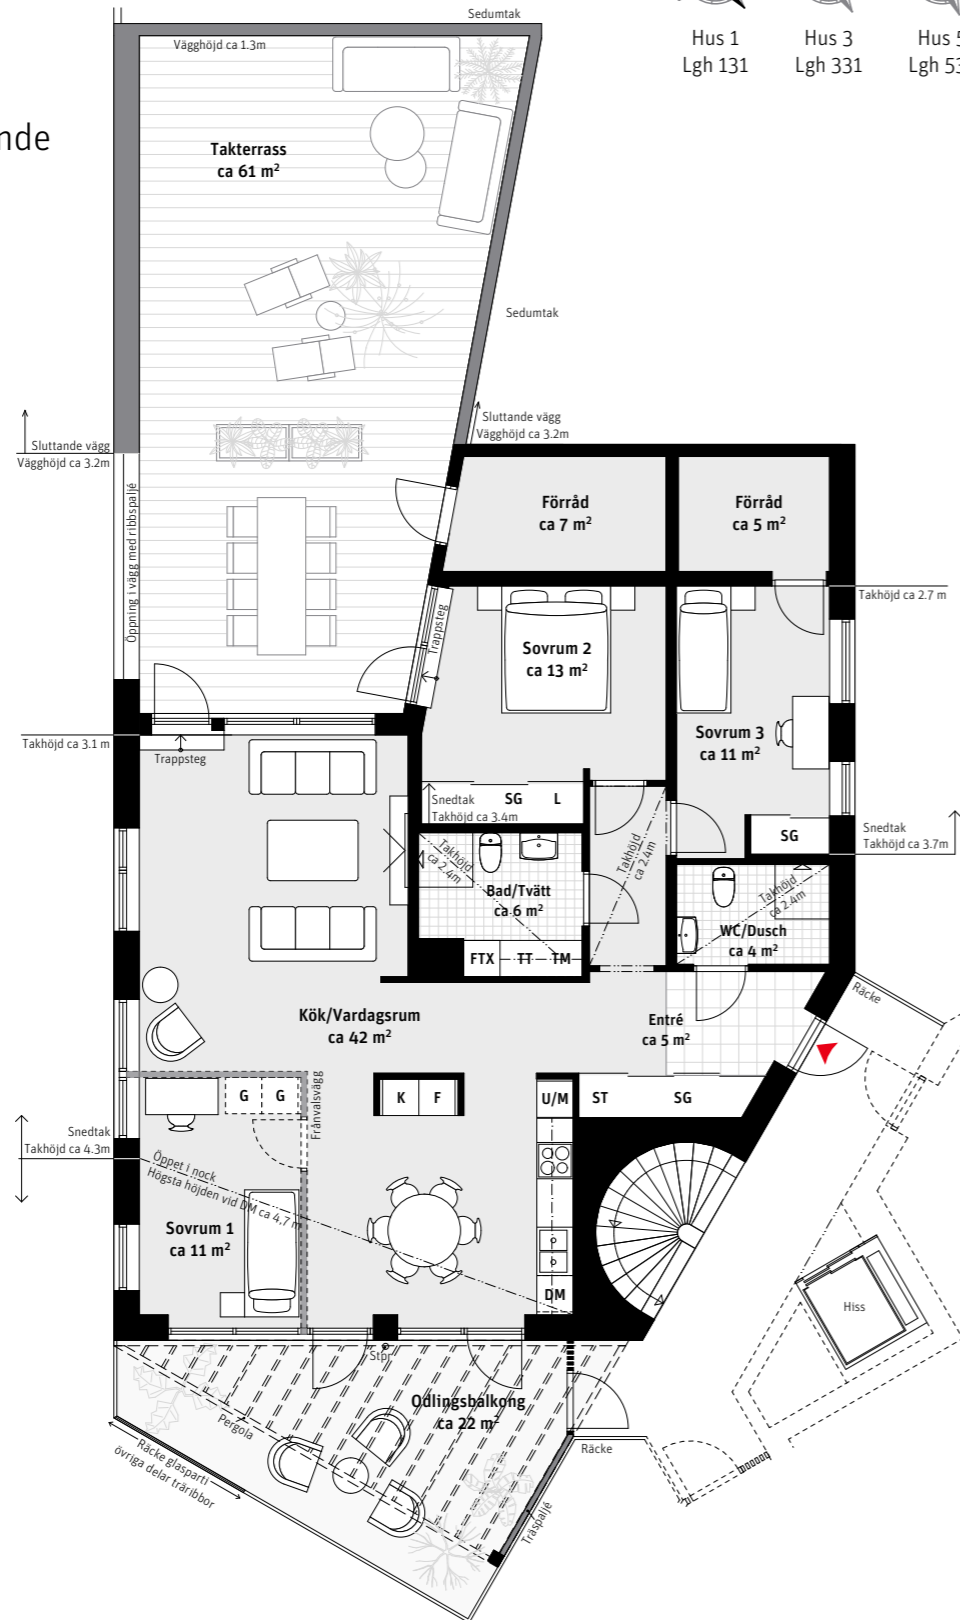

# 4 RoK, ca 117 m<sup>2</sup>

## Brf Laröds blomma Lgh 131, 331, 531

### Grundutförande

- K Kylskåp
- F Frys
- Induktionshäll
- U/M Ugn/Mikro
- DM Diskmaskin
- Överskåp
- TM Tvättmaskin
- TT Torktumlare
- G Garderob
- ST Städskåp
- L Linneskåp
- SG Skjutdörrsgarderob
- Frd Förråd
- FTX Lägenhetsaggregat
- Inspektionslucka
- Stpr Stuprör
- Förberett för Utespa

#### LÄGENHETSNUMRERING