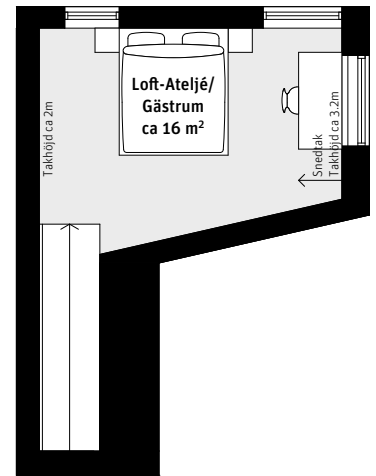

4 RoK, ca 116 m<sup>2</sup>

**Brf Laröds blomma**

1-plans radhus med  
loft/ateljé 116

Parkering vid tomtgräns ingår.

Entréplan

Ovanvåning

- K Kylskåp
  - F Frys
  - Induktionshäll
  - U/M Ugn/Mikro
  - DM Diskmaskin
  - Överskåp
  - TM Tvättmaskin
  - TT Torktumlare
  - ST Städsåp
  - L Linneskåp
  - SG Skjutdörrsgarderob
  - Frd Förråd
  - FTX Lägenhetsaggregat
  - Inspektionslucka
- Förberett för Utespa

**LÄGENHETSNUMRERING**

**TAKHÖJD**

Ca 2.7 m om inget annat anges.