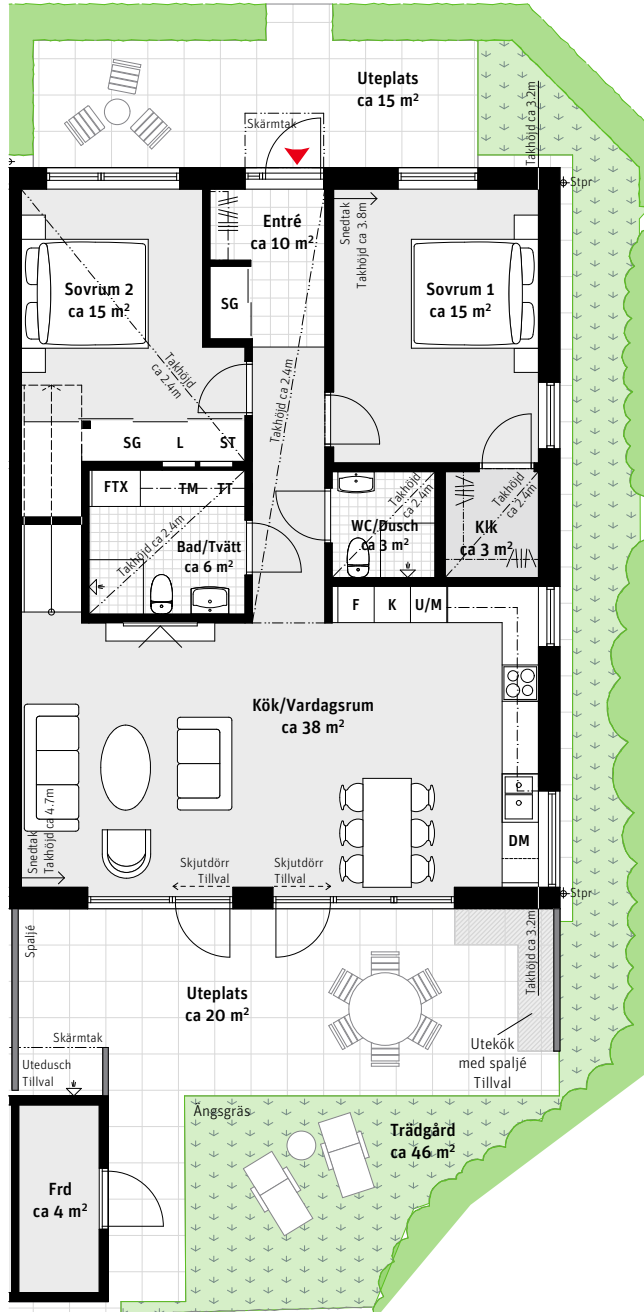

4 RoK, ca 116 m<sup>2</sup>

**Brf Laröds blomma**

1-plans radhus med  
loft/ateljé 116

Parkering vid tomtgräns ingår.

Entréplan

Ovanvåning

- K Kylskåp
  - F Frys
  - Induktionshäll
  - U/M Ugn/Mikro
  - DM Diskmaskin
  - Överskåp
  - TM Tvättmaskin
  - TT Torktumlare
  - ST Städsåp
  - L Linneskåp
  - SG Skjutdörrsgarderob
  - Frd Förråd
  - FTX Lägenhetsaggregat
  - Inspektionslucka
- Förberett för Utespa

**LÄGENHETSNUMRERING**

**TAKHÖJD**

Ca 2.7 m om inget annat anges.