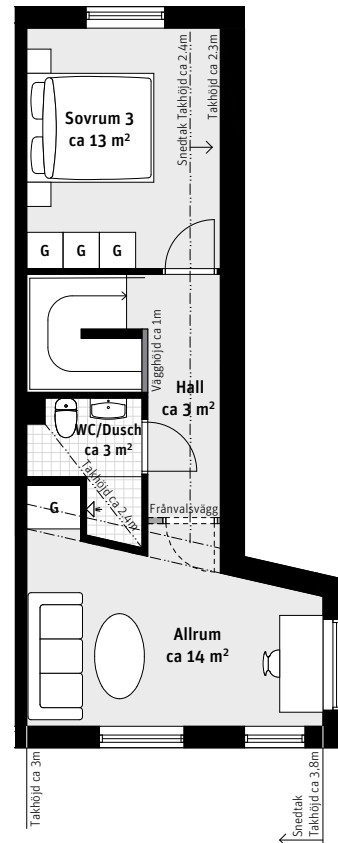

5 RoK, ca 121 m²

Brf Laröds blomma 1.5-plans radhus 115

Entréplan

Ovanvåning

- K Kylskåp
 - F Frys
 -  Induktionshäll
 - U/M Ugn/Mikro
 - DM Diskmaskin
 -  Överskåp
 - TM Tvättmaskin
 - TT Torktumlare
 - G Garderob
 - ST Städskåp
 - H Högsåp
 - L Linneskåp
 - SG Skjutdörrsgarderob
 - Frd Förråd
 - FTX Lägenhetsaggregat
 -  Inspektionslucka
 - Stpr Stuprör
- Förberett för Utespa

LÄGENHETSNUMRERING

TAKHÖJD

Ca 2.7 m om inget annat anges.

1:125