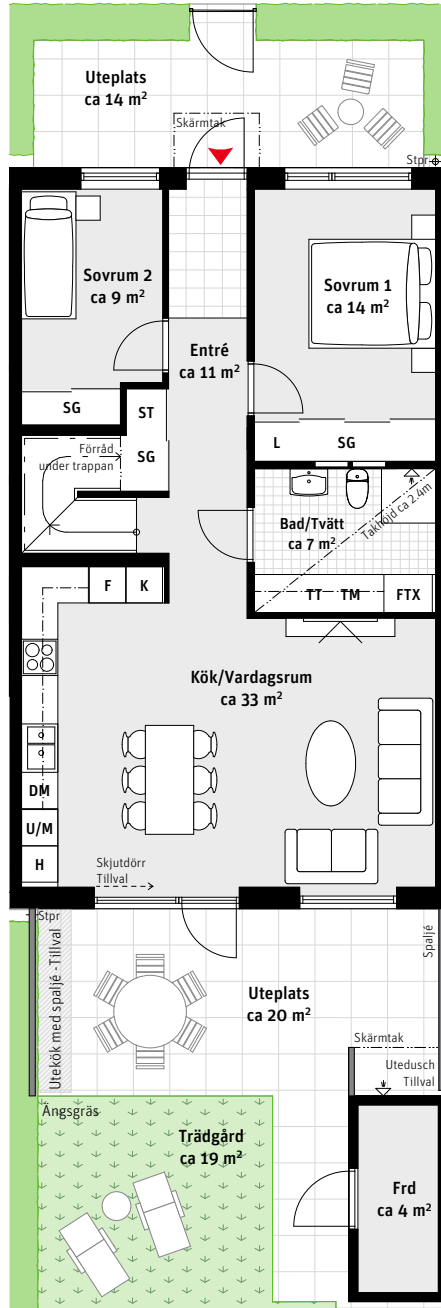

5 RoK, ca 121 m²

Brf Laröds blomma 1.5-plans radhus 115

Entréplan

Ovanvåning

- K Kylskåp
 - F Frys
 -  Induktionshäll
 - U/M Ugn/Mikro
 - DM Diskmaskin
 -  Överskåp
 - TM Tvättmaskin
 - TT Torktumlare
 - G Garderob
 - ST Städskåp
 - H Högsåp
 - L Linneskåp
 - SG Skjutdörrsgarderob
 - Frd Förråd
 - FTX Lägenhetsaggregat
 -  Inspektionslucka
 - Stpr Stuprör
- Förberett för Utespa

LÄGENHETSNUMRERING

TAKHÖJD

Ca 2.7 m om inget annat anges.

1:125