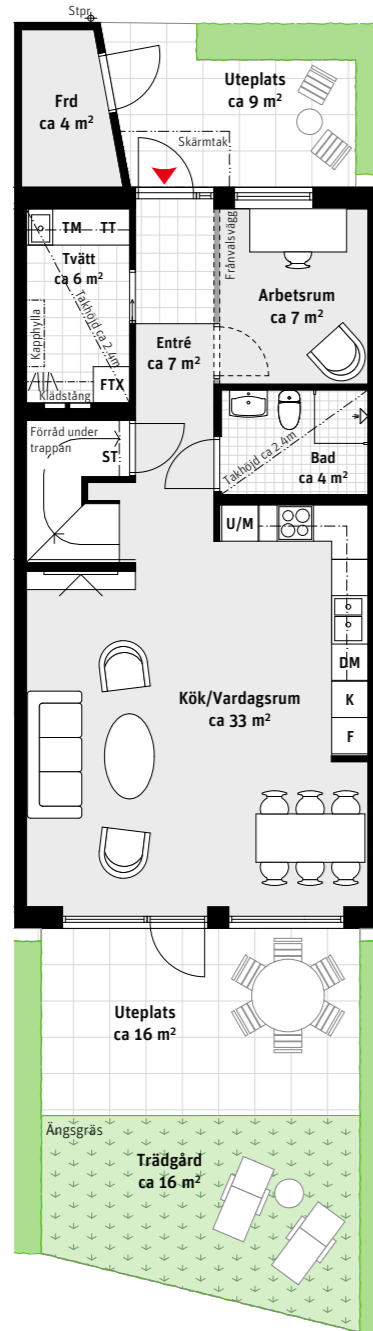

6 RoK, ca 131 m<sup>2</sup>

Brf Laröds blomma  
2-plans radhus 114

Grundutförande

Alternativ

Entréplan

Ovanvåning

Entréplan

Ovanvåning

- K Kylskåp
- F Frys
- Induktionshäll
- U/M Ugn/Mikro
- DM Diskmaskin
- Överskåp
- TM Tvättmaskin
- TT Torktumlare
- G Garderob
- ST Städskåp
- L Linneskåp
- SG Skjutdörrsgarderob
- Frd Förråd
- FTX Lägenhetsaggregat
- Inspektionslucka
- Stpr Stuprör

TAKHÖJD  
Ca 2.7 m om inget annat anges.