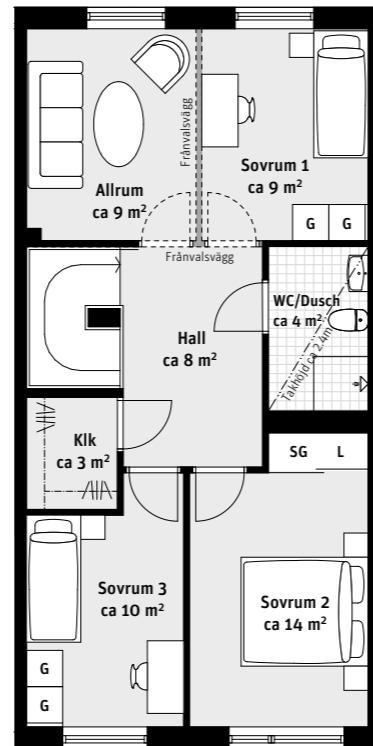

6 RoK, ca 131 m<sup>2</sup>

Brf Laröds blomma  
2-plans radhus 114

Grundutförande

Alternativ

Entréplan

Ovanvåning

Entréplan

Ovanvåning

- K Kylskåp
- F Frys
- Induktionshäll
- U/M Ugn/Mikro
- DM Diskmaskin
- Överskåp
- TM Tvättmaskin
- TT Torktumlare
- G Garderob
- ST Städskåp
- L Linneskåp
- SG Skjutdörrsgarderob
- Frd Förråd
- FTX Lägenhetsaggregat
- Inspektionslucka
- Stpr Stuprör

TAKHÖJD  
Ca 2.7 m om inget annat anges.