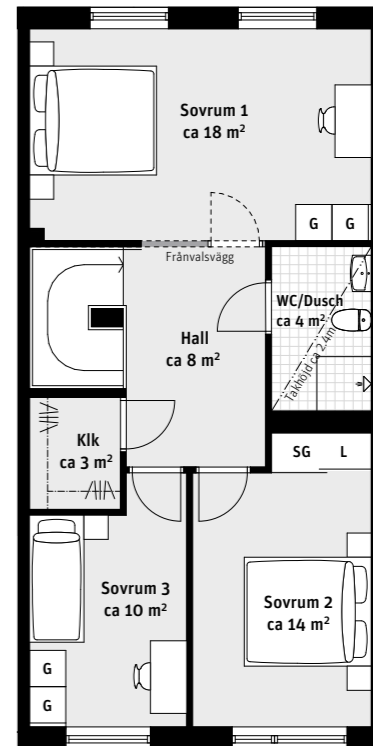

6 RoK, ca 131 m<sup>2</sup>

Brf Laröds blomma  
2-plans radhus 114

Grundutförande

Alternativ

Entréplan

Ovanvåning

Entréplan

Ovanvåning

- K Kylskåp
- F Frys
- Induktionshäll
- U/M Ugn/Mikro
- DM Diskmaskin
- Överskåp
- TM Tvättmaskin
- TT Torktumlare
- G Garderob
- ST Städskåp
- L Linneskåp
- SG Skjutdörrsgarderob
- Frd Förråd
- FTX Lägenhetsaggregat
- Inspektionslucka
- Stpr Stuprör

TAKHÖJD  
Ca 2.7 m om inget annat anges.