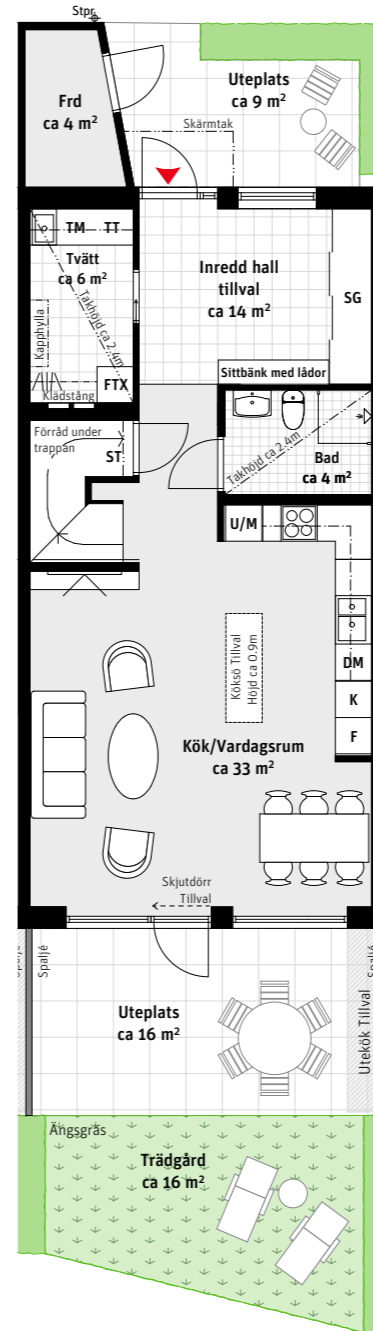

6 RoK, ca 131 m<sup>2</sup>

Brf Laröds blomma  
2-plans radhus 114

Grundutförande

Alternativ

Entréplan

Ovanvåning

Entréplan

Ovanvåning

- K Kylskåp
- F Frys
- Induktionshäll
- U/M Ugn/Mikro
- DM Diskmaskin
- Överskåp
- TM Tvättmaskin
- TT Torktumlare
- G Garderob
- ST Städskåp
- L Linneskåp
- SG Skjutdörrsgarderob
- Frd Förråd
- FTX Lägenhetsaggregat
- Inspektionslucka
- Stpr Stuprör

TAKHÖJD  
Ca 2.7 m om inget annat anges.