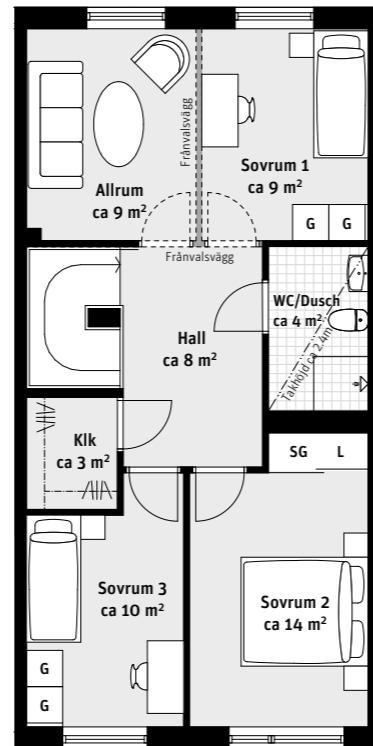

6 RoK, ca 131 m<sup>2</sup>

Brf Laröds blomma  
2-plans radhus 113

Grundutförande

Alternativ

Entréplan

Ovanvåning

Entréplan

Ovanvåning

- K Kylskåp
- F Frys
- Induktionshäll
- U/M Ugn/Mikro
- DM Diskmaskin
- Överskåp
- TM Tvättmaskin
- TT Torktumlare
- G Garderob
- ST Städskåp
- L Linneskåp
- SG Skjutdörrsgarderob
- Frd Förråd
- FTX Lägenhetsaggregat
- Inspektionslucka
- Stpr Stuprör

LÄGENHETSNUMRERING

TAKHÖJD

Ca 2.7 m om inget annat anges.