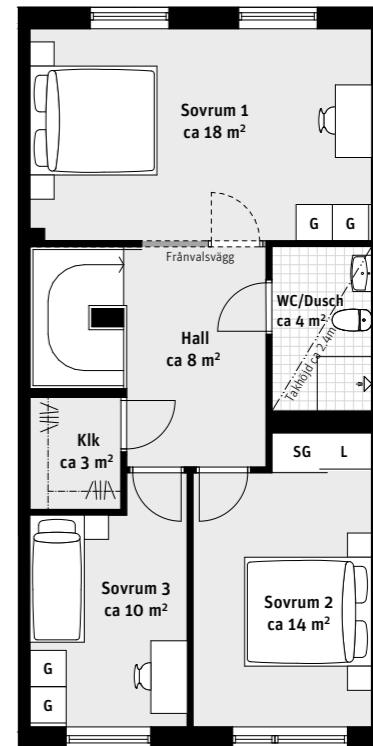

6 RoK, ca 131 m<sup>2</sup>

Brf Laröds blomma  
2-plans radhus 113

Grundutförande

Alternativ

Entréplan

Ovanvåning

Entréplan

Ovanvåning

- K Kylskåp
- F Frys
- Induktionshäll
- U/M Ugn/Mikro
- DM Diskmaskin
- Överskåp
- TM Tvättmaskin
- TT Torktumlare
- G Garderob
- ST Städskåp
- L Linneskåp
- SG Skjutdörrsgarderob
- Frd Förråd
- FTX Lägenhetsaggregat
- Inspektionslucka
- Stpr Stuprör

LÄGENHETSNUMRERING

TAKHÖJD

Ca 2.7 m om inget annat anges.