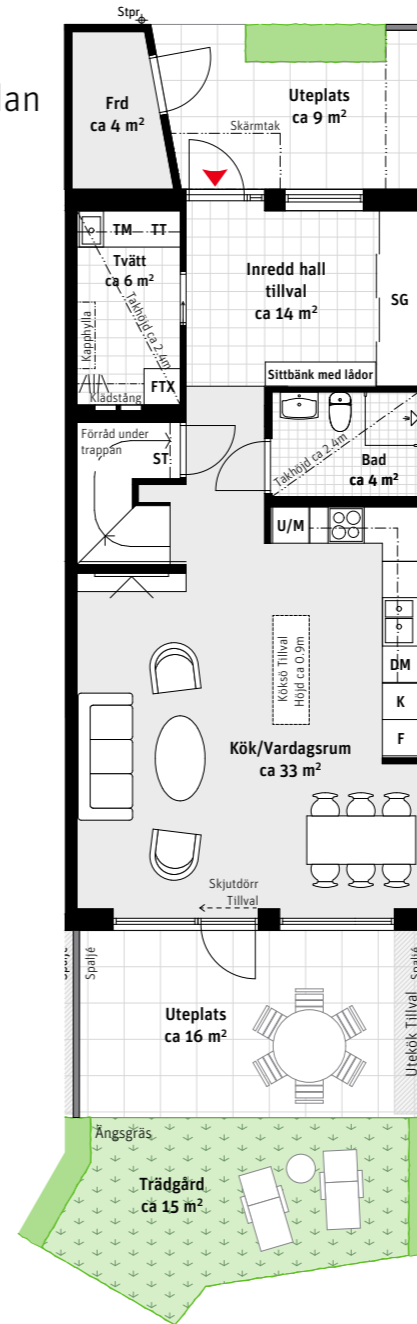

6 RoK, ca 131 m<sup>2</sup>

Brf Laröds blomma  
2-plans radhus 113

Grundutförande

Alternativ

Entréplan

Ovanvåning

Entréplan

Ovanvåning

- K Kylskåp
- F Frys
- Induktionshäll
- U/M Ugn/Mikro
- DM Diskmaskin
- Överskåp
- TM Tvättmaskin
- TT Torktumlare
- G Garderob
- ST Städskåp
- L Linneskåp
- SG Skjutdörrsgarderob
- Frd Förråd
- FTX Lägenhetsaggregat
- Inspektionslucka
- Stpr Stuprör

LÄGENHETSNUMRERING

TAKHÖJD

Ca 2.7 m om inget annat anges.