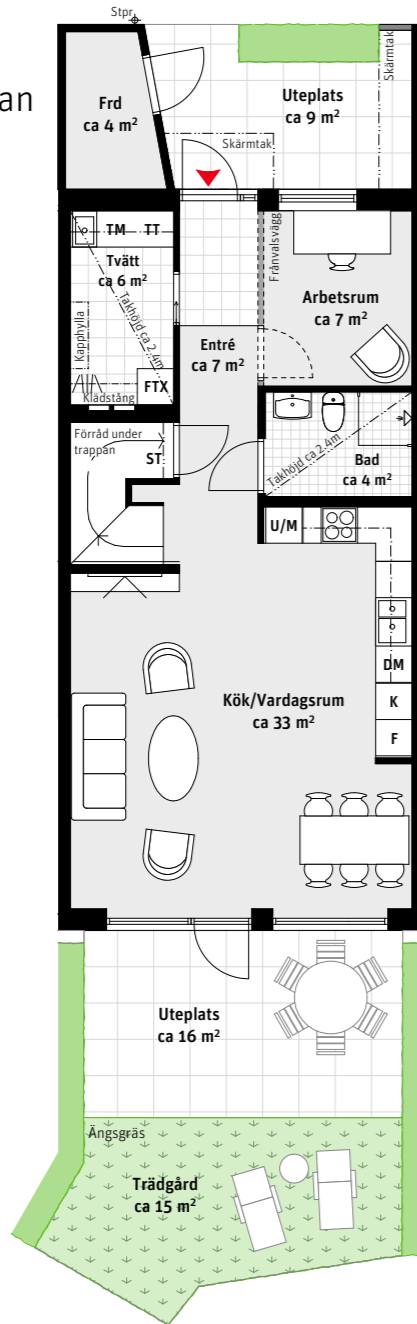

6 RoK, ca 131 m<sup>2</sup>

Brf Laröds blomma  
2-plans radhus 113

Grundutförande

Alternativ

Entréplan

Ovanvåning

Entréplan

Ovanvåning

- K Kylskåp
- F Frys
- Induktionshäll
- U/M Ugn/Mikro
- DM Diskmaskin
- Överskåp
- TM Tvättmaskin
- TT Torktumlare
- G Garderob
- ST Städskåp
- L Linneskåp
- SG Skjutdörrsgarderob
- Frd Förråd
- FTX Lägenhetsaggregat
- Inspektionslucka
- Stpr Stuprör

LÄGENHETSNUMRERING

TAKHÖJD

Ca 2.7 m om inget annat anges.