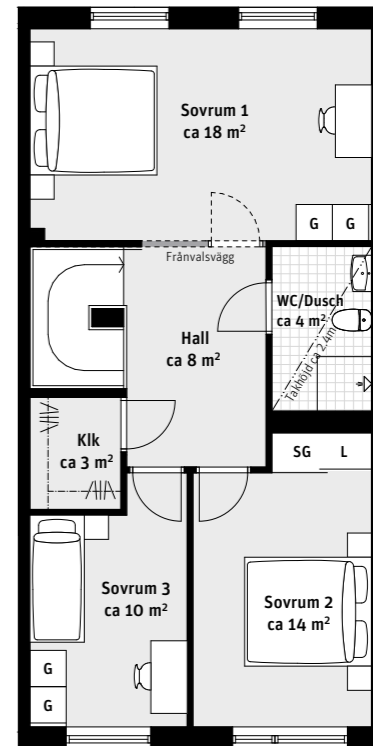

6 RoK, ca 131 m²

Brf Laröds blomma
2-plans radhus 112

Grundutförande

Alternativ

Entréplan

Ovanvåning

Entréplan

Ovanvåning

- K Kylskåp
- F Frys
- Induktionshäll
- U/M Ugn/Mikro
- DM Diskmaskin
- Överskåp
- TM Tvättmaskin
- TT Torktumlare
- G Garderob
- ST Städskåp
- L Linneskåp
- SG Skjutdörrsgarderob
- Frd Förråd
- FTX Lägenhetsaggregat
- Inspektionslucka
- Stpr Stuprör

LÄGENHETSNUMRERING

TAKHÖJD

Ca 2.7 m om inget annat anges.