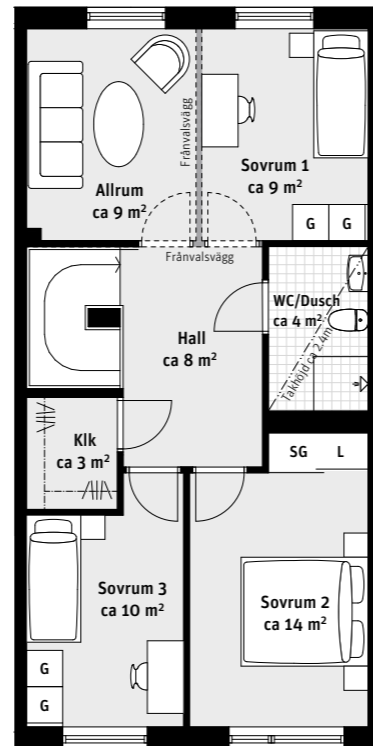

6 RoK, ca 131 m²

Brf Laröds blomma
2-plans radhus 112

Grundutförande

Alternativ

Entréplan

Ovanvåning

Entréplan

Ovanvåning

- K Kylskåp
- F Frys
- Induktionshäll
- U/M Ugn/Mikro
- DM Diskmaskin
- Överskåp
- TM Tvättmaskin
- TT Torktumlare
- G Garderob
- ST Städskåp
- L Linneskåp
- SG Skjutdörrsgarderob
- Frd Förråd
- FTX Lägenhetsaggregat
- Inspektionslucka
- Stpr Stuprör

LÄGENHETSNUMRERING

TAKHÖJD

Ca 2.7 m om inget annat anges.