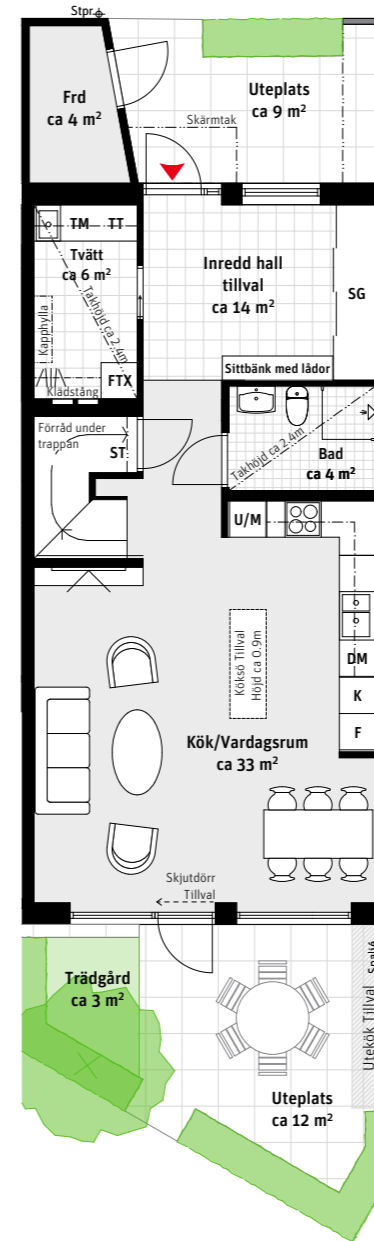

6 RoK, ca 131 m²

Brf Laröds blomma
2-plans radhus 112

Grundutförande

Alternativ

Entréplan

Ovanvåning

Entréplan

Ovanvåning

- K Kylskåp
- F Frys
- Induktionshäll
- U/M Ugn/Mikro
- DM Diskmaskin
- Överskåp
- TM Tvättmaskin
- TT Torktumlare
- G Garderob
- ST Städskåp
- L Linneskåp
- SG Skjutdörrsgarderob
- Frd Förråd
- FTX Lägenhetsaggregat
- Inspektionslucka
- Stpr Stuprör

LÄGENHETSNUMRERING

TAKHÖJD

Ca 2.7 m om inget annat anges.