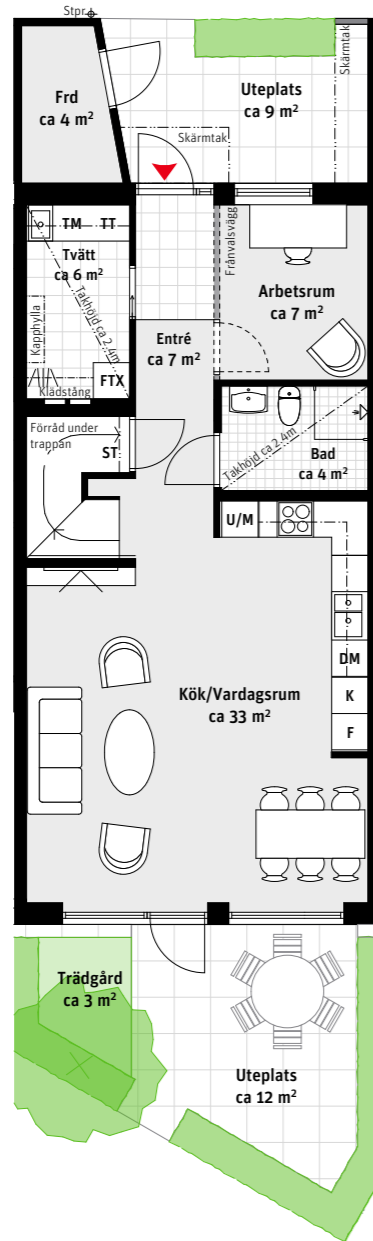

6 RoK, ca 131 m²

Brf Laröds blomma
2-plans radhus 112

Grundutförande

Alternativ

Entréplan

Ovanvåning

Entréplan

Ovanvåning

- K Kylskåp
- F Frys
- Induktionshäll
- U/M Ugn/Mikro
- DM Diskmaskin
- Överskåp
- TM Tvättmaskin
- TT Torktumlare
- G Garderob
- ST Städskåp
- L Linneskåp
- SG Skjutdörrsgarderob
- Frd Förråd
- FTX Lägenhetsaggregat
- Inspektionslucka
- Stpr Stuprör

LÄGENHETSNUMRERING

TAKHÖJD

Ca 2.7 m om inget annat anges.