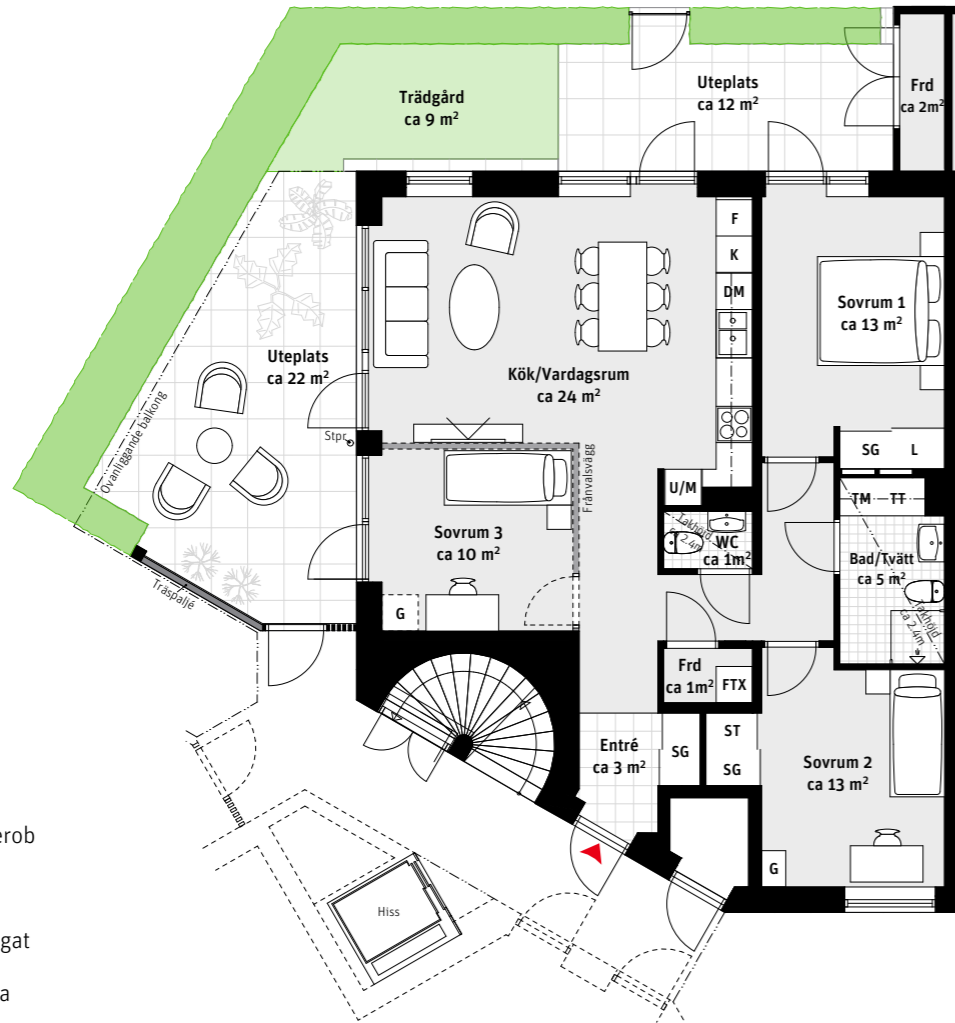

4 RoK, ca 89 m²

Brf Laröds blomma
Lgh 111

Grundutförande

Alternativ

- K Kylskåp
- F Frys
- Induktionshäll
- U/M Ugn/Mikro
- DM Diskmaskin
- Överskåp
- TM Tvättmaskin
- TT Torktumlare
- G Garderob
- ST Städskåp
- L Linneskåp
- SG Skjutdörrsgarderob
- Frd Förråd
- FTX Lägenhetsaggregat
- Inspektionslucka
- Stpr Stuprör

LÄGENHETSNUMRERING

TAKHÖJD

Ca 2.7 m om inget annat anges.