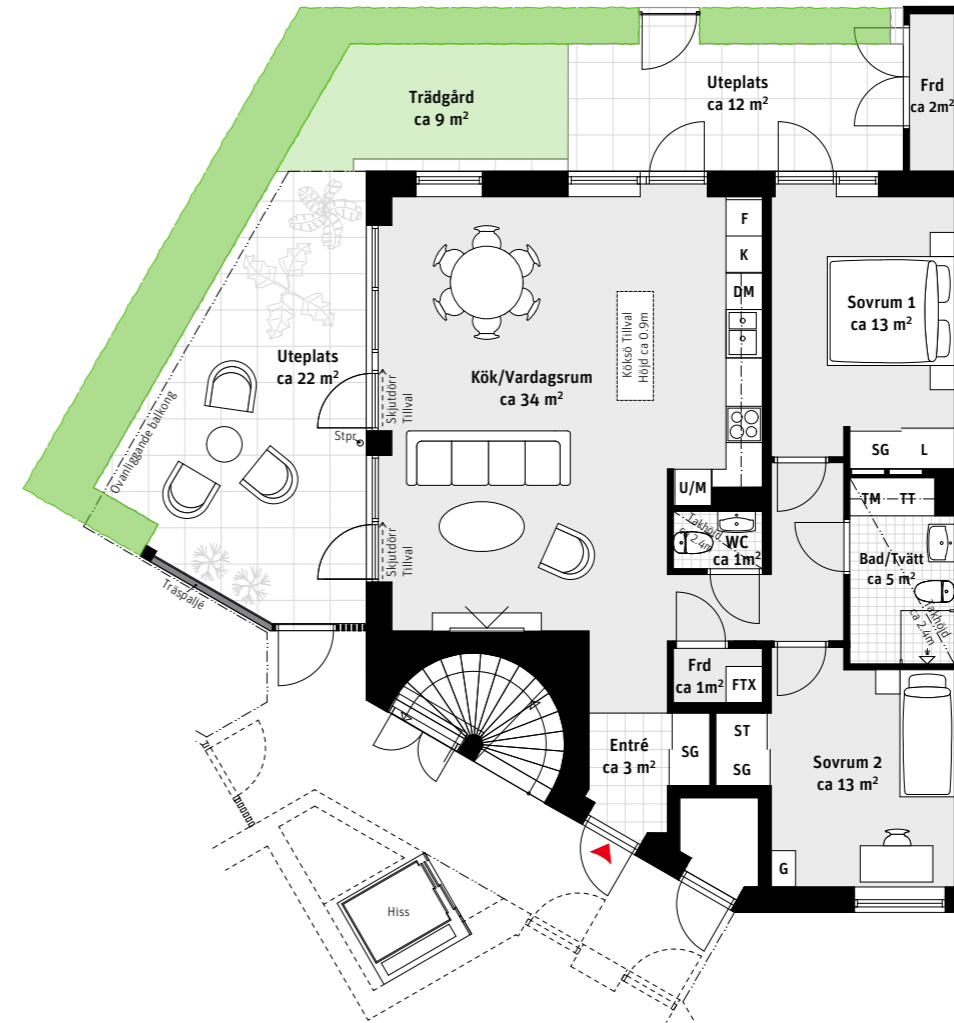

4 RoK, ca 89 m²

Brf Laröds blomma
Lgh 111

Grundutförande

Alternativ

- K Kylskåp
- F Frys
- Induktionshäll
- U/M Ugn/Mikro
- DM Diskmaskin
- Överskåp
- TM Tvättmaskin
- TT Torktumlare
- G Garderob
- ST Städskåp
- L Linneskåp
- SG Skjutdörrsgarderob
- Frd Förråd
- FTX Lägenhetsaggregat
- Inspektionslucka
- Stpr Stuprör

LÄGENHETSNUMRERING

TAKHÖJD

Ca 2.7 m om inget annat anges.