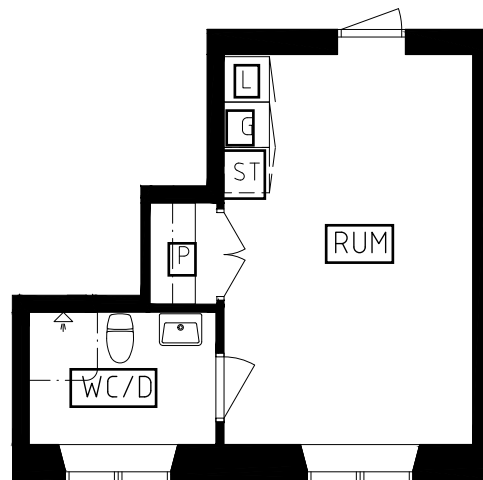

1 RUM - 23 m²

LGH-nummer: 0202-0204-0302

0304-0402-0404

ORIENTERINGSFIGUR
BECKOMBERGA

Teckenförklaring

G Garderob
 Linneförvaring
 Garderob L
 Linneförvaring P
 Pentry Pentry ST
 Rumshöjd: Vån. 1
 ca 2,75-3,10m Vån.
 2, 3 o 4 ca 2,55m.
 Ut ca 800mm, (vån. 1 ca 900mm)
 ÖFG BH ca källarplan.