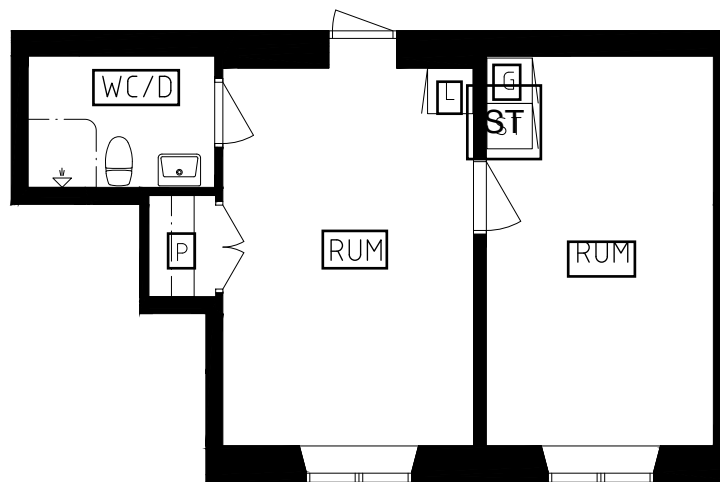

2 RUM - 39 m²

LGH-nummer: 0207-0307-0407

ORIENTERINGSFIGUR
ORIENTERINGSF
BECKOMBERGA

Teckenförklaring

G Garderob
 Linneförvaring
 Garderob L
 Linneförvaring P som
 Pentry Pentry ST
 Rumshöjd: Vån. 1
 ca 2,75-3,10m Vån.
 2, 3 o 4 ca 2,55m.
 Ut ca 2,40-2,95mm
 ÖFG BH ca källarplan.

Skala 1:100