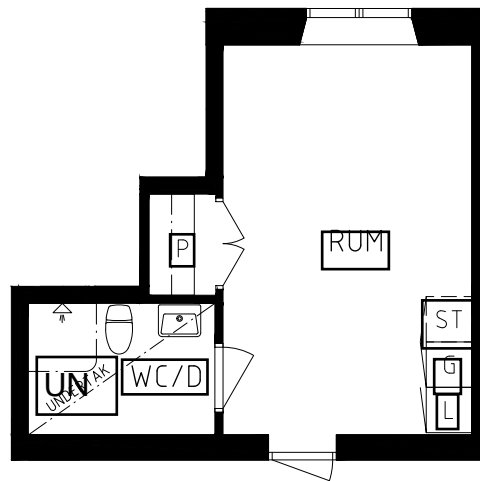

1 RUM - 22,5 m²

LGH-nummer: 0110-0112

ORIENTERINGSFIGUR
ORIENTERINGSF
BECKOMBERGA

Teckenförklaring

G Garderob
G Garderob L
Linneförvaring
Pentry
Linneförvaring P
Pentry ST

Rumshöjd:
Vån. 1 ca 2,75-3,10m
Vån. 2, 3 o 4 ca 2,55m.
Ut ca 800mm, (vån. 1 ca 900mm)
Ö.F.G. BH ca källarplan.