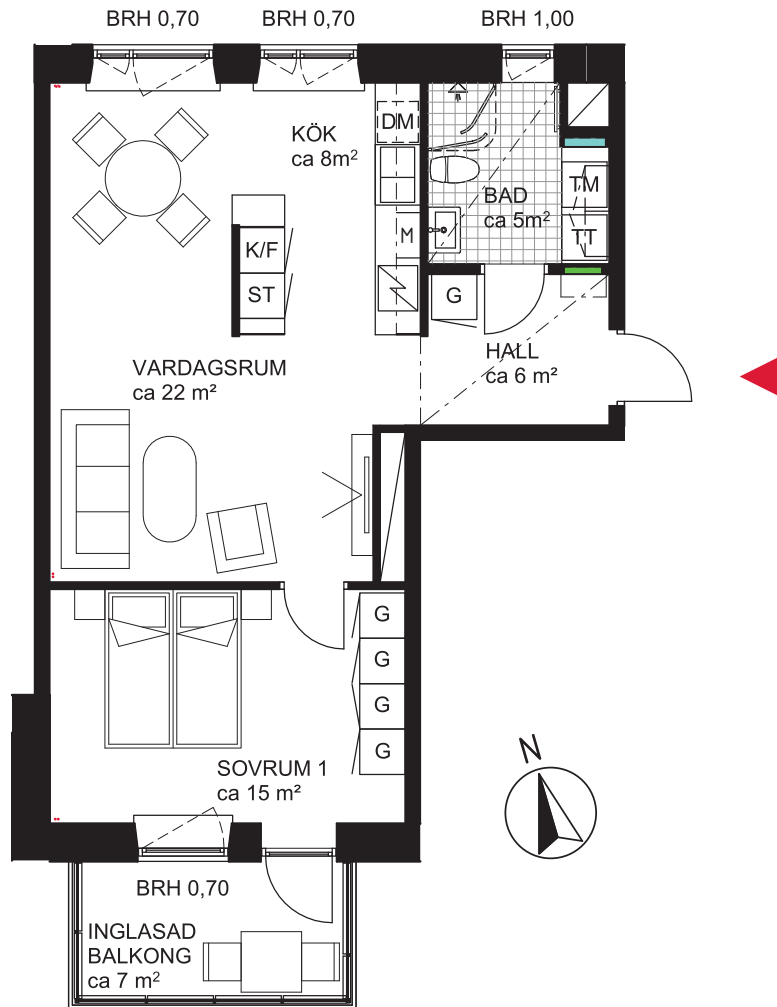

2 rok ca 57 kvm

Brf Dunungen Lägenhet 6143

FÖRKLARINGAR

	GARDEROB		DISKMASKIN
	STÄDSKÅP		MIKRO I INBYGGNADSSKÅP
	TVÄTTMASKIN		DISKHO
	TORKTUMLARE		INDUKTIONSHÄLL OCH UGN
	KOMBIMASKIN		KYLSKÅP
	SYNLIGA RÖRSTAMMAR		FRYSSKÅP
	KAPPHYLLA		KYL/FRYSSKÅP
	VÄGGSKÅP		DUSCHVÄGGAR
	PARKETT		DUSCHDRAPERISTÅNG
	KLINKER		FÖRDELARSKÅP TAPPVATTEN
			FÖRDELARSKÅP EL/IT

SG SKJUTDÖRRSGARDEROB

BRH BRÖSTNINGSHÖJD I METER

--- SÄNKT INNERTAK, TAKHÖJD CA 2,3 M

GENERELL TAKHÖJD 2,5M

ERFORDERLIGA RADIATORER PLACERAS UNDER FÖNSTERBÄNK

SITUATIONSPLAN

METER SKALA 1:100