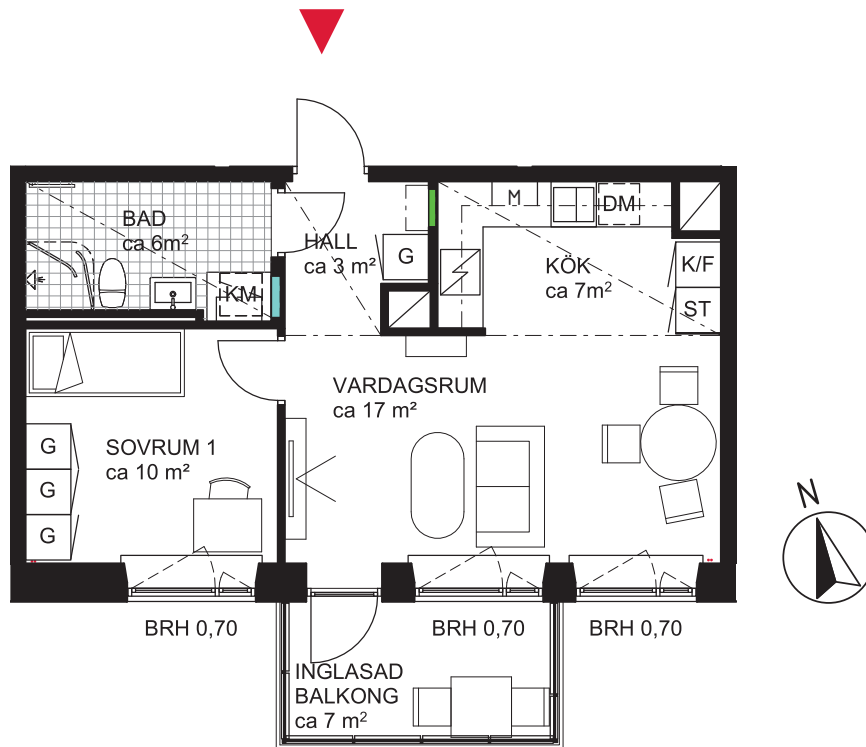

2 rok ca 45 kvm

Brf Dunungen
Lägenhet 6142

FÖRKLARINGAR

	GARDEROB		DISKMASKIN	SG	SKJUTDÖRRSGARDEROB
	STÄDSKÅP	M	MIKRO I INBYGGNADSSKÅP	BRH	BRÖSTNINGSHÖJD I METER
	TVÄTTMASKIN		DISKHO	---	SÄNKT INNERTAK, TAKHÖJD CA 2,3 M
	TORKTUMLARE		INDUKTIONSHÄLL OCH UGN	---	GENERELL TAKHÖJD 2,5M
	KOMBIMASKIN		KYLSKÅP	---	ERFORDERLIGA RADIATORER PLACERAS UNDER FÖNSTERBÄNK
	SYNLIGA RÖRSTAMMAR		FRYSSKÅP		
	KAPPHYLLA		KYL/FRYSSKÅP		
	VÄGGSKÅP		DUSCHVÄGGAR		
	PARKETT		DUSCHDRAPERISTÅNG		
	KLINKER		FÖRDELARSKÅP TAPPVATTEN		
			FÖRDELARSKÅP EL/IT		

SITUATIONSPLAN

METER SKALA 1:100