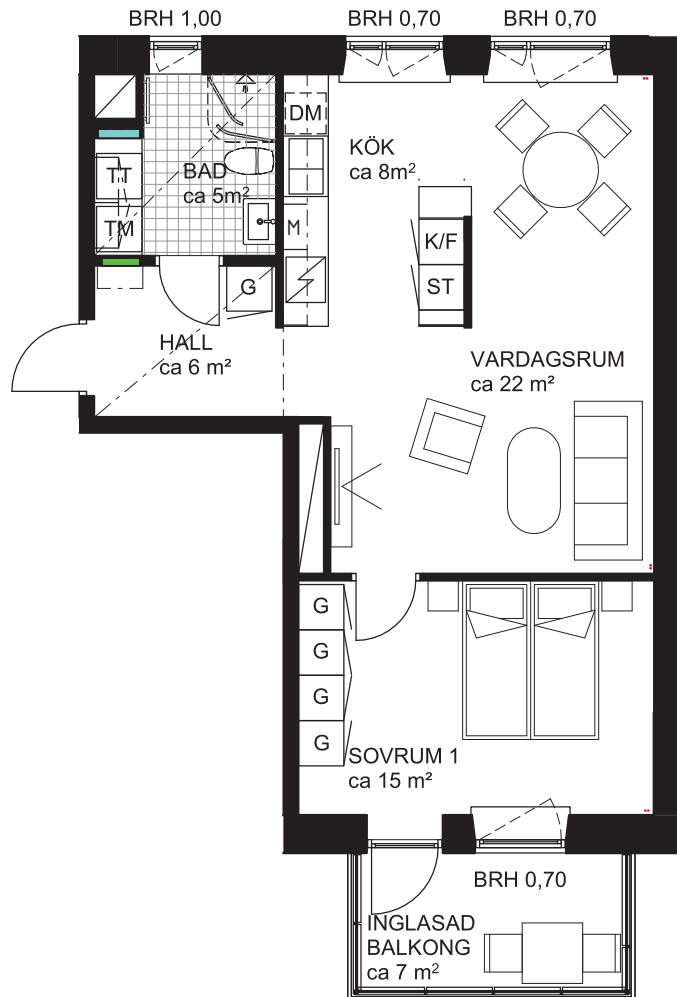

2 rok ca 57 kvm

Brf Dunungen
Lägenhet 6141

FÖRKLARINGAR

	GARDEROB		DISKMASKIN
	STÄDSKÅP	M	MIKRO I INBYGGNADSSKÅP
	TVÄTTMASKIN		DISKHO
	TORKTUMLARE		INDUKTIONSHÄLL OCH UGN
	KOMBIMASKIN		KYLSKÅP
	SYNLIGA RÖRSTAMMAR		FRYSSKÅP
	KAPPHYLLA		KYL/FRYSSKÅP
	VÄGGSKÅP		DUSCHVÄGGAR
	PARKETT		DUSCHDRAPERISTÅNG
	KLINKER		FÖRDELARSKÅP TAPPVATTEN
			FÖRDELARSKÅP EL/IT

SG SKJUTDÖRRSGARDEROB

BRH BRÖSTNINGSHÖJD I METER

--- SÄNKT INNERTAK, TAKHÖJD CA 2,3 M

GENERELL TAKHÖJD 2,5M

ERFORDERLIGA RADIATORER PLACERAS UNDER FÖNSTERBÄNK

SITUATIONSPLAN

METER SKALA 1:100