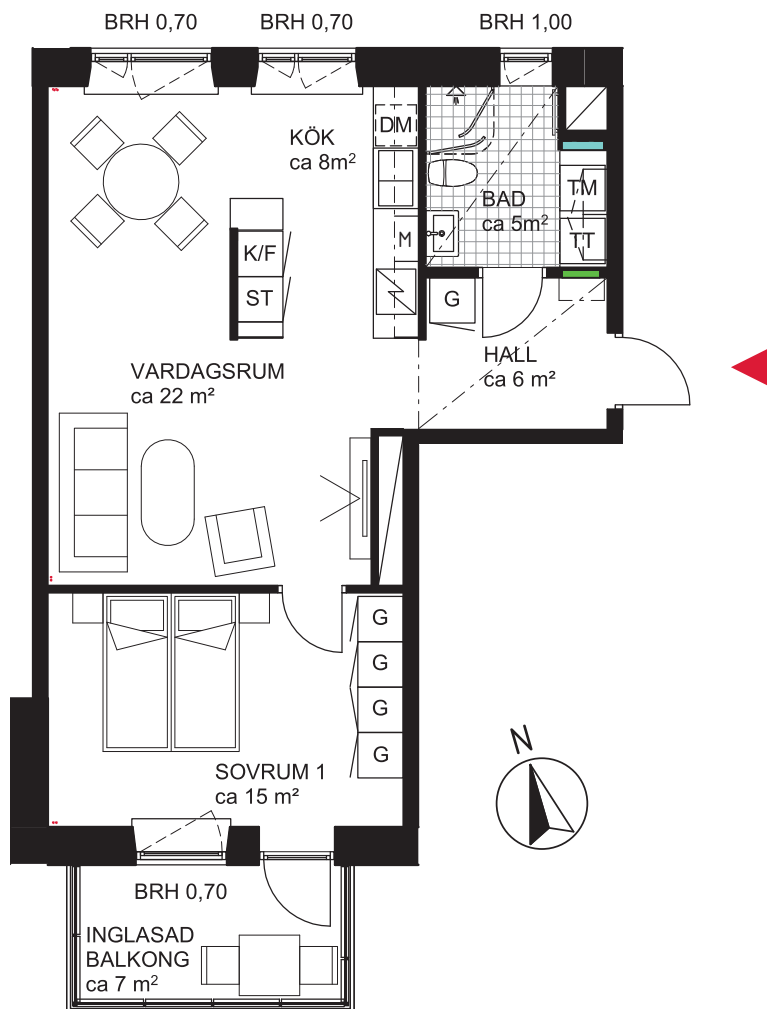

2 rok ca 57 kvm

Brf Dunungen Lägenhet 6133

FÖRKLARINGAR

	GARDEROB		DISKMASKIN
	STÄDSKÅP	M	MIKRO I INBYGGNADSSKÅP
	TVÄTTMASKIN		DISKHO
	TORKTUMLARE		INDUKTIONSHÄLL OCH UGN
	KOMBIMASKIN		KYLSKÅP
	SYNLIGA RÖRSTAMMAR		FRYSSKÅP
	KAPPHYLLA		KYL/FRYSSKÅP
	VÄGGSKÅP		DUSCHVÄGGAR
	PARKETT		DUSCHDRAPERISTÅNG
	KLINKER		FÖRDELARSKÅP TAPPVATTEN
			FÖRDELARSKÅP EL/IT

SG SKJUTDÖRRSGARDEROB

BRH BRÖSTNINGSHÖJD I METER

--- SÄNKT INNERTAK, TAKHÖJD CA 2,3 M

GENERELL TAKHÖJD 2,5M

ERFORDERLIGA RADIATORER PLACERAS UNDER FÖNSTERBÄNK

SITUATIONSPLAN

METER SKALA 1:100